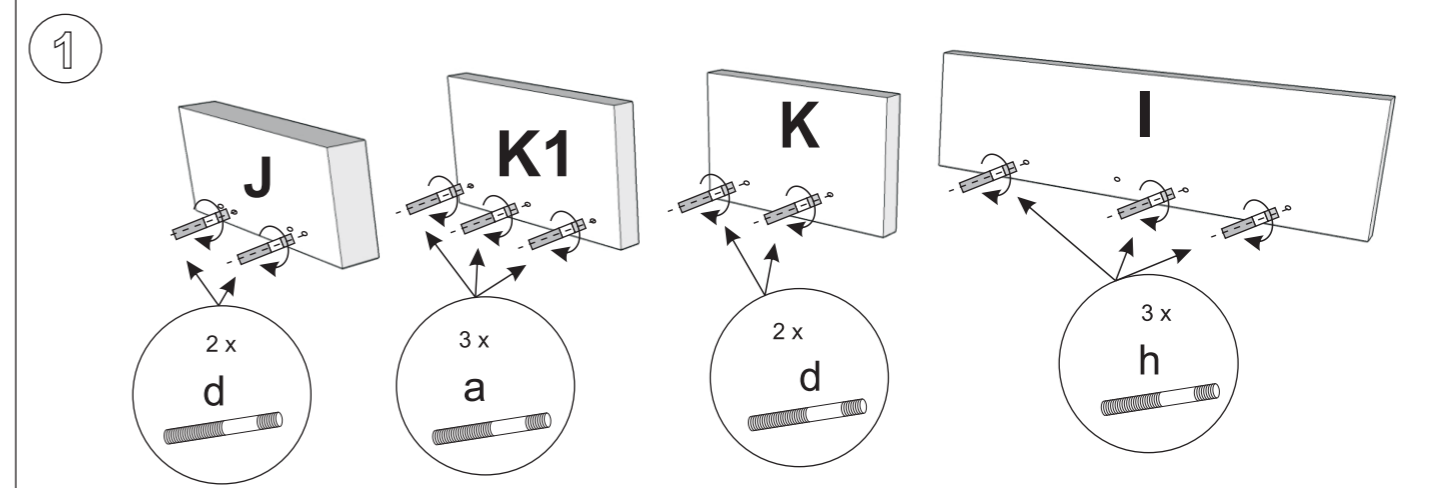

TONI SET

- (DE) Montageanleitung
- (PL) Instrukcja montażu
- (NL) Handleiding voor de montage
- (GB) Assembly instructions
- (TR) Montaj talimatı
- (RU) Инструкция по монтажу
- (IT) Istruzioni di montaggio
- (FR) Notice de montage
- (RO) Instrucțiuni de asamblare
- (SK) Montážny návod
- (CZ) Montážní návod
- (HU) Szerelési útmutató

3 x (8x90) a	3 x (8x100) h	4 x (8x80) d	10 x M8 c	4 x (M6x35) e	4 x f	12 x y	8 x g
12 x W 100mm 50mm	10 x z	10 x Ø8 b	4 x (M6x40) i	2x v	5x s	2x t	1x u

TONI SET - L

Ver. | 26/02/2024

TONI SET - L

TONI SET

3 x (8x90) a	3 x (8x100) h	4 x (8x80) d	10 x M8. c	4 x (M6x35) e	4 x f	12 x y	8 x g
12 x 50mm w	10 x z	10 x Ø8 b	4 x (M6x40) i	2x v	5x s	2x t	1x u

TONI SET - R

TONI SET - R