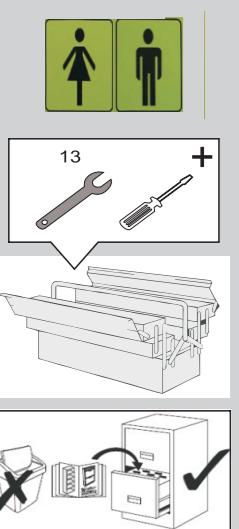

3 x (8x90) a	3 x (8x100) h	4 x (8x80) d	10 x M8 c	4 x (M6x35) e	4 x f	12 x y	8 x g
12 x W 100mm 50mm	10 x z	10 x Ø8 b	4 x (M6x40) i	2x v	5x s	2x t	1x u

TONI SET - L

Ver. | 26/02/2024

TONI SET - L

TONI SET

3 x (8x90) a	3 x (8x100) h	4 x (8x80) d	10 x M8. c	4 x (M6x35) e	4 x f	12 x y	8 x g
12 x 50mm w	10 x z	10 x Ø8 b	4 x (M6x40) i	2x v	5x s	2x t	1x u

TONI SET - R

TONI SET - R