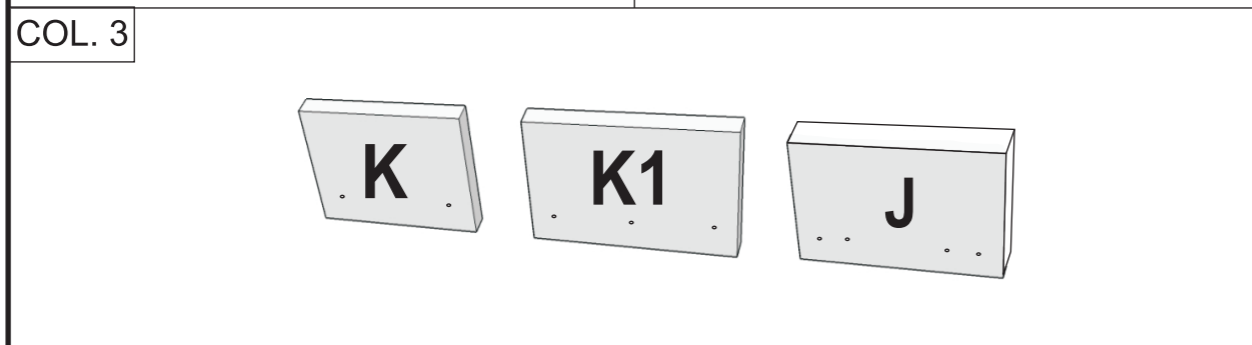

TONI SET

- (DE) Montageanleitung
- (PL) Instrukcja montażu
- (NL) Handleiding voor de montage
- (GB) Assembly instructions
- (TR) Montaj talimatı
- (RU) Инструкция по монтажу
- (IT) Istruzioni di montaggio
- (FR) Notice de montage
- (RO) Instrucțiuni de asamblare
- (SK) Montážny návod
- (CZ) Montážní návod
- (HU) Szerelési útmutató

3 x (8x90) a	3 x (8x100) h	4 x (8x80) d	10 x M8 c	4 x (M6x35) e	4 x f	12 x y	8 x g
12 x W 100mm 50mm	10 x z	10 x Ø8 b	4 x (M6x40) i	2x v	5x s	2x t	1x u

TONI SET - L

Ver. | 26/02/2024

TONI SET - L

TONI SET

3 x (8x90) a	3 x (8x100) h	4 x (8x80) d	10 x M8. c	4 x (M6x35) e	4 x f	12 x y	8 x g
12 x 50mm w	10 x z	10 x Ø8 b	4 x (M6x40) i	2x v	5x s	2x t	1x u

TONI SET - R

TONI SET - R