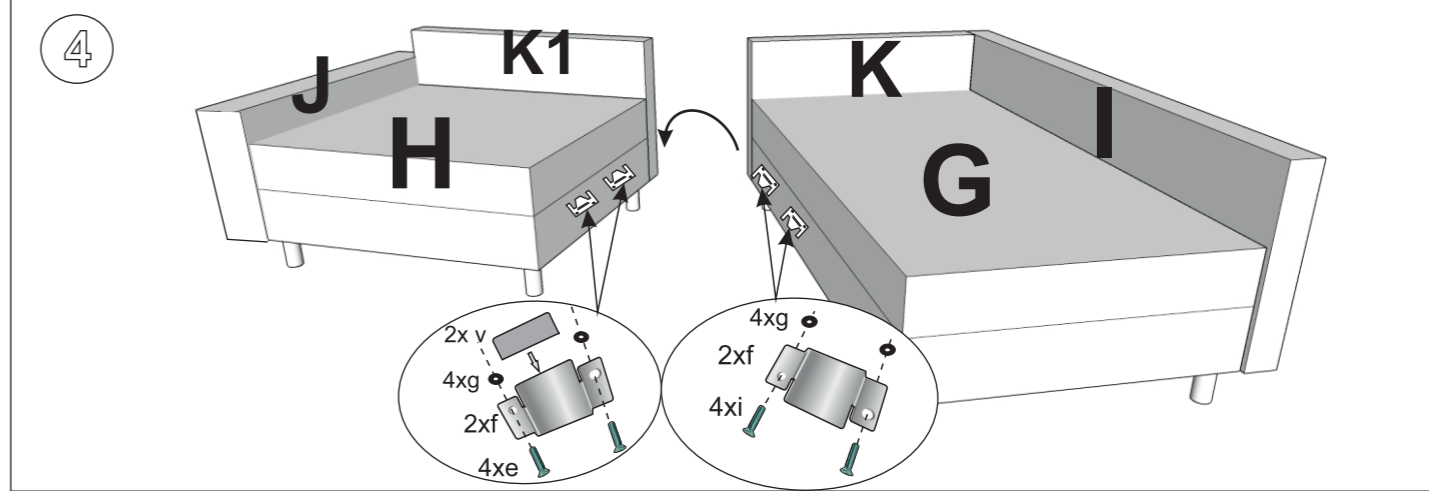

3 x (8x90) a	3 x (8x100) h	4 x (8x80) d	10 x M8 c	4 x (M6x35) e	4 x f	12 x y	8 x g
12 x W 100mm 50mm	10 x z	10 x Ø8 b	4 x (M6x40) i	2x v	5x s	2x t	1x u

TONI SET - L

Ver. | 26/02/2024

TONI SET - L

TONI SET

3 x (8x90) a	3 x (8x100) h	4 x (8x80) d	10 x M8. c	4 x (M6x35) e	4 x f	12 x y	8 x g
12 x 50mm w	10 x z	10 x Ø8 b	4 x (M6x40) i	2x v	5x s	2x t	1x u

TONI SET - R

TONI SET - R