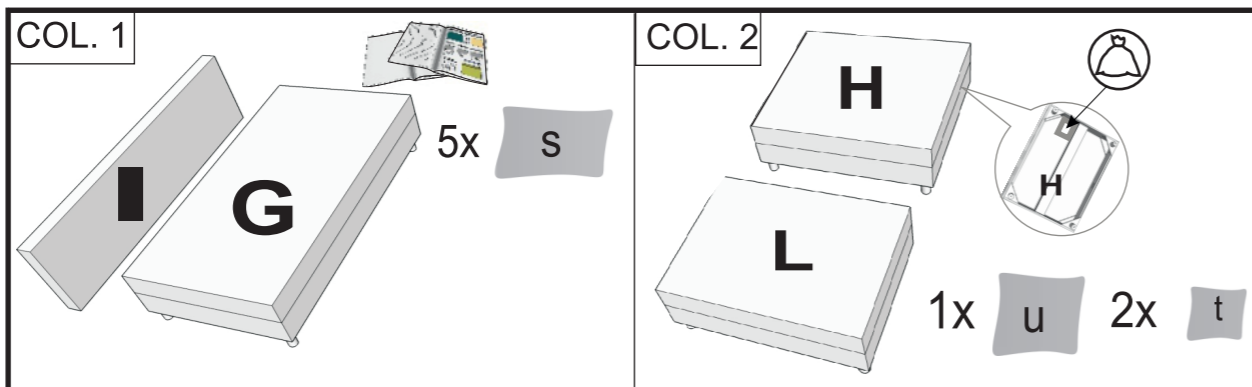

TONI SET

- (DE) Montageanleitung
- (PL) Instrukcja montażu
- (NL) Handleiding voor de montage
- (GB) Assembly instructions
- (TR) Montaj talimatı
- (RU) Инструкция по монтажу
- (IT) Istruzioni di montaggio
- (FR) Notice de montage
- (RO) Instrucțiuni de asamblare
- (SK) Montážny návod
- (CZ) Montážní návod
- (HU) Szerelési útmutató

3 x (8x90) a	3 x (8x100) h	4 x (8x80) d	10 x M8 c	4 x (M6x35) e	4 x f	12 x y	8 x g
12 x W 100mm 50mm	10 x z	10 x Ø8 b	4 x (M6x40) i	2x v	5x s	2x t	1x u

TONI SET - L

Ver. | 26/02/2024

TONI SET - L

TONI SET

3 x (8x90) a	3 x (8x100) h	4 x (8x80) d	10 x M8. c	4 x (M6x35) e	4 x f	12 x y	8 x g
12 x 50mm w	10 x z	10 x Ø8 b	4 x (M6x40) i	2x v	5x s	2x t	1x u

TONI SET - R

TONI SET - R