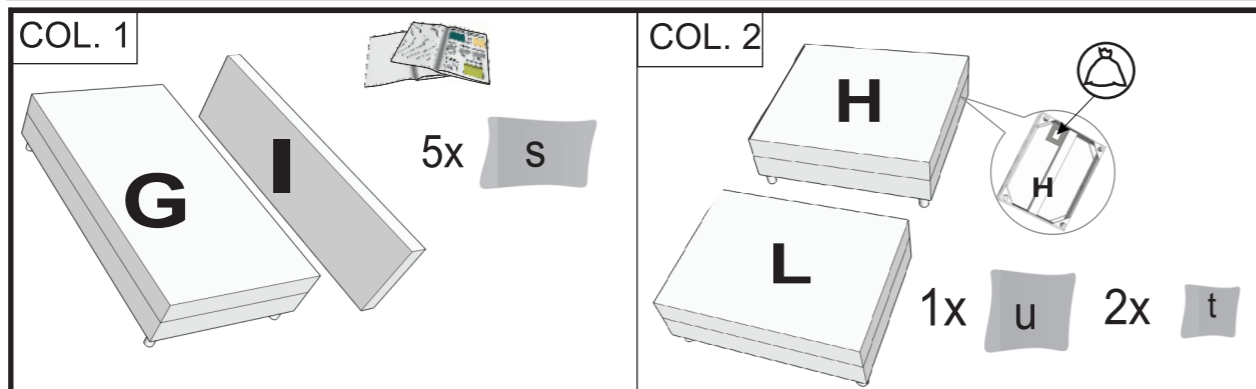

TONI SET

- (DE) Montageanleitung
- (PL) Instrukcja montażu
- (NL) Handleiding voor de montage
- (GB) Assembly instructions
- (TR) Montaj talimatı
- (RU) Инструкция по монтажу
- (IT) Istruzioni di montaggio
- (FR) Notice de montage
- (RO) Instrucțiuni de asamblare
- (SK) Montážny návod
- (CZ) Montážní návod
- (HU) Szerelési útmutató

3 x (8x90) a	3 x (8x100) h	4 x (8x80) d	10 x M8 c	4 x (M6x35) e	4 x f	12 x y	8 x g
12 x W 100mm 50mm	10 x z	10 x Ø8 b	4 x (M6x40) i	2x v	5x s	2x t	1x u

TONI SET - L

Ver. | 26/02/2024

TONI SET - L

TONI SET

3 x (8x90) a	3 x (8x100) h	4 x (8x80) d	10 x M8. c	4 x (M6x35) e	4 x f	12 x y	8 x g
12 x 50mm w	10 x z	10 x Ø8 b	4 x (M6x40) i	2x v	5x s	2x t	1x u

TONI SET - R

TONI SET - R