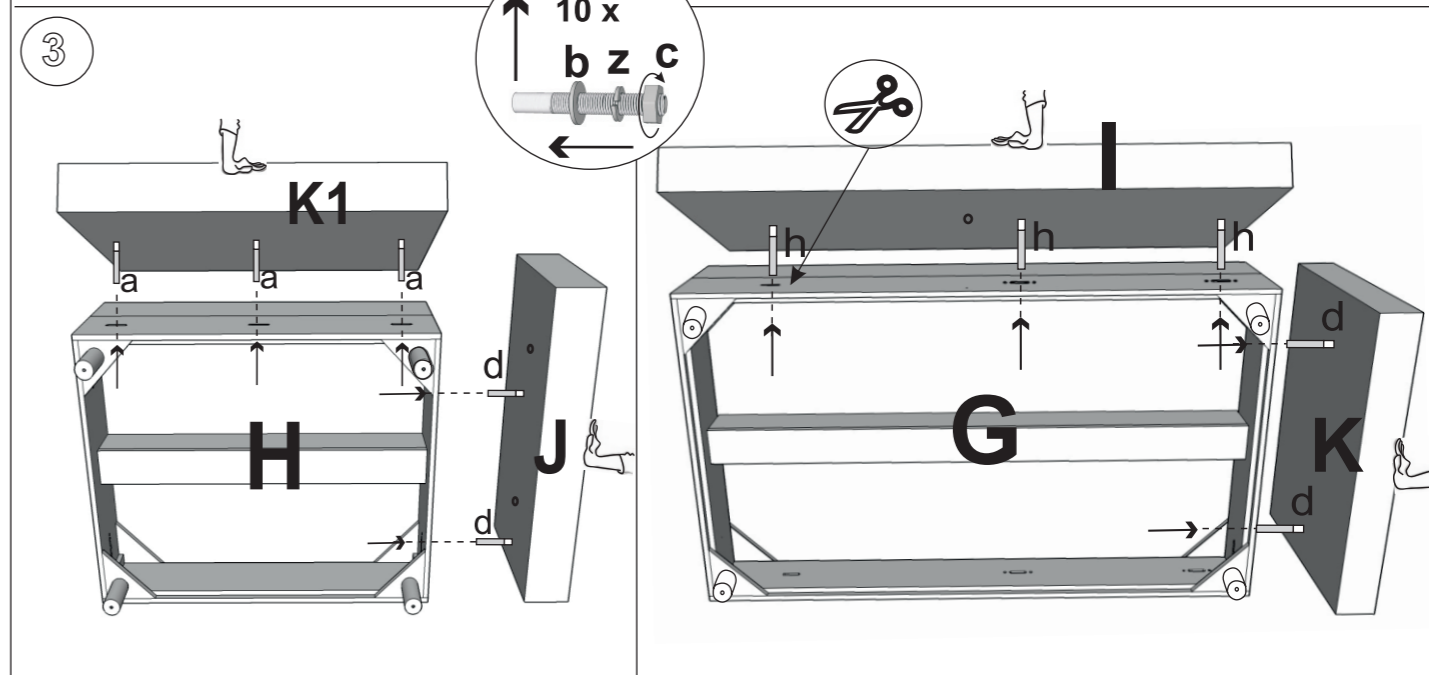

3 x (8x90) a	3 x (8x100) h	4 x (8x80) d	10 x M8 c	4 x (M6x35) e	4 x f	12 x y	8 x g
12 x W 100mm 50mm	10 x z	10 x Ø8 b	4 x (M6x40) i	2x v	5x s	2x t	1x u

TONI SET - L

Ver. | 26/02/2024

TONI SET - L

TONI SET

3 x (8x90) a	3 x (8x100) h	4 x (8x80) d	10 x M8. c	4 x (M6x35) e	4 x f	12 x y	8 x g
12 x 50mm w	10 x z	10 x Ø8 b	4 x (M6x40) i	2x v	5x s	2x t	1x u

TONI SET - R

TONI SET - R