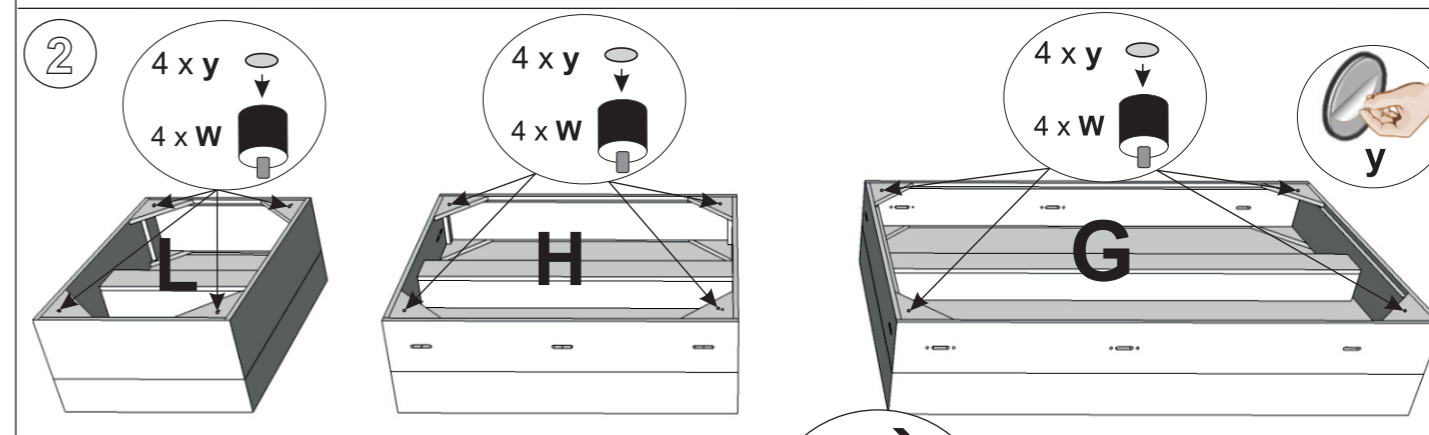

TONI SET

- (DE) Montageanleitung
- (PL) Instrukcja montażu
- (NL) Handleiding voor de montage
- (GB) Assembly instructions
- (TR) Montaj talimatı
- (RU) Инструкция по монтажу
- (IT) Istruzioni di montaggio
- (FR) Notice de montage
- (RO) Instrucțiuni de asamblare
- (SK) Montážny návod
- (CZ) Montážní návod
- (HU) Szerelési útmutató

3 x (8x90) a	3 x (8x100) h	4 x (8x80) d	10 x M8 c	4 x (M6x35) e	4 x f	12 x y	8 x g
12 x W 100mm 50mm	10 x z	10 x Ø8 b	4 x (M6x40) i	2x v	5x s	2x t	1x u

TONI SET - L

Ver. | 26/02/2024

TONI SET - L

TONI SET

3 x (8x90) a	3 x (8x100) h	4 x (8x80) d	10 x M8. c	4 x (M6x35) e	4 x f	12 x y	8 x g
12 x 50mm w	10 x z	10 x Ø8 b	4 x (M6x40) i	2x v	5x s	2x t	1x u

TONI SET - R

TONI SET - R