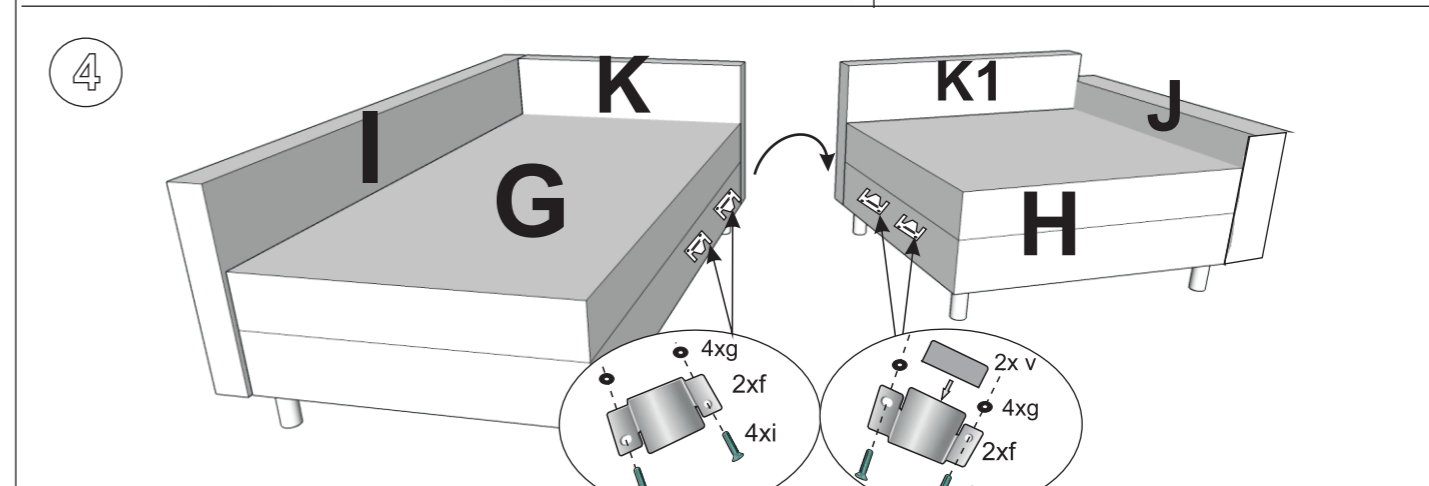

TONI SET

- (DE) Montageanleitung
- (PL) Instrukcja montażu
- (NL) Handleiding voor de montage
- (GB) Assembly instructions
- (TR) Montaj talimatı
- (RU) Инструкция по монтажу
- (IT) Istruzioni di montaggio
- (FR) Notice de montage
- (RO) Instrucțiuni de asamblare
- (SK) Montážny návod
- (CZ) Montážní návod
- (HU) Szerelési útmutató

3 x (8x90) a	3 x (8x100) h	4 x (8x80) d	10 x M8 c	4 x (M6x35) e	4 x f	12 x y	8 x g
12 x W 100mm 50mm	10 x z	10 x Ø8 b	4 x (M6x40) i	2x v	5x s	2x t	1x u

TONI SET - L

Ver. | 26/02/2024

TONI SET - L

TONI SET

3 x (8x90) a	3 x (8x100) h	4 x (8x80) d	10 x M8. c	4 x (M6x35) e	4 x f	12 x y	8 x g
12 x 50mm w	10 x z	10 x Ø8 b	4 x (M6x40) i	2x v	5x s	2x t	1x u

TONI SET - R

TONI SET - R