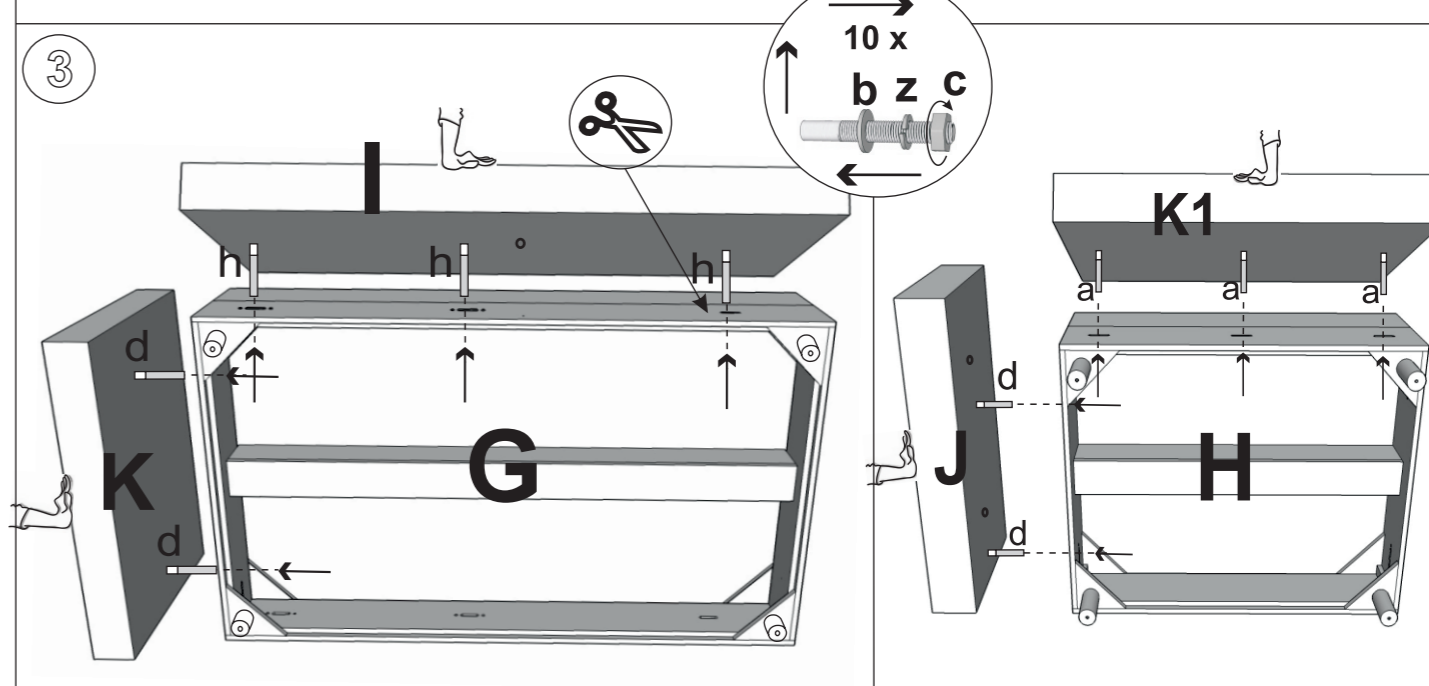

TONI SET

- (DE) Montageanleitung
- (PL) Instrukcja montażu
- (NL) Handleiding voor de montage
- (GB) Assembly instructions
- (TR) Montaj talimatı
- (RU) Инструкция по монтажу
- (IT) Istruzioni di montaggio
- (FR) Notice de montage
- (RO) Instrucțiuni de asamblare
- (SK) Montážny návod
- (CZ) Montážní návod
- (HU) Szerelési útmutató

3 x (8x90) a	3 x (8x100) h	4 x (8x80) d	10 x M8 c	4 x (M6x35) e	4 x f	12 x y	8 x g
12 x W 100mm 50mm	10 x z	10 x Ø8 b	4 x (M6x40) i	2x v	5x s	2x t	1x u

TONI SET - L

Ver. | 26/02/2024

TONI SET - L

TONI SET

3 x (8x90) a	3 x (8x100) h	4 x (8x80) d	10 x M8. c	4 x (M6x35) e	4 x f	12 x y	8 x g
12 x 50mm w	10 x z	10 x Ø8 b	4 x (M6x40) i	2x v	5x s	2x t	1x u

TONI SET - R

TONI SET - R