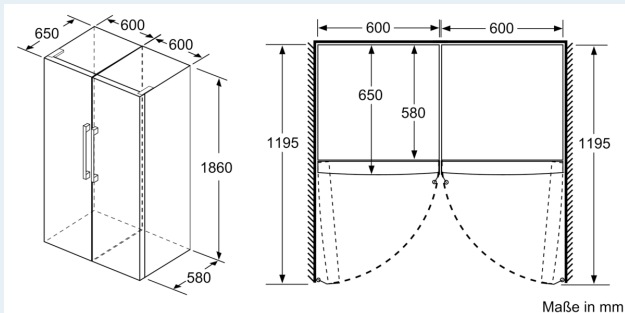

iQ300, Freistehender Gefrierschrank, 186 x 60 cm, Weiß GS36NVWEP

Maßzeichnungen

	a	b	c	d	e	f
KSW36, GSD36	187					
KSV36, KSF36, GSN36, GSV36	186					
KSV33, GSN33, GSV33	176	60	65	58	60	119.5
KSV29, GSN29, GSV29	161					
GSV24	146					
GSN51	161					
GSN54	176	70	78	70	70	142
GSN58	191					

- a Höhe
- b Breite
- c Tiefe bei geschlossener Tür ohne Griff und ohne Abstandsteil
- d Tiefe des Schrankes ohne Abstandsteil
- e Breite bei geöffneter Tür ohne Griff
- f Tiefe bei geöffneter Tür ohne Griff und ohne Abstandsteil

Maße in cm

Maße in mm

Maße in mm