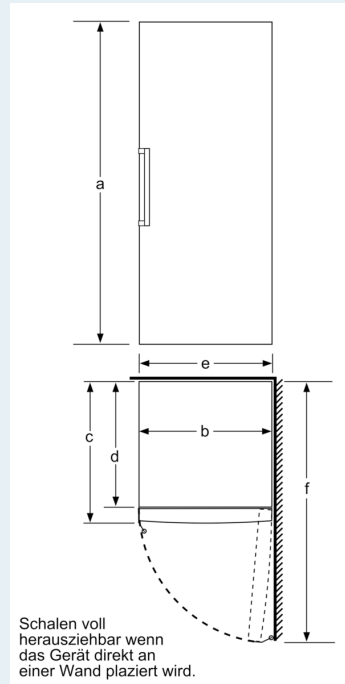

iQ300, Freistehender Gefrierschrank, 186 x 60 cm, Weiß GS36NVWEP

Maßzeichnungen