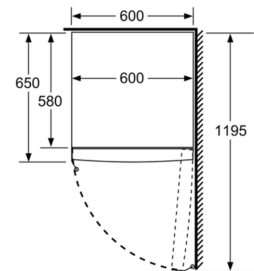

iQ300, Freistehender Gefrierschrank, 186 x 60 cm, Weiß GS36NVWEP

Maßzeichnungen

	a	b	c	d	e	f
KSW36, GSD36	187					
KSV36, KSF36, GSN36, GSV36	186					
KSV33, GSN33, GSV33	176	60	65	58	60	119.5
KSV29, GSN29, GSV29	161					
GSV24	146					
GSN51	161					
GSN54	176	70	78	70	70	142
GSN58	191					

- a Höhe
- b Breite
- c Tiefe bei geschlossener Tür ohne Griff und ohne Abstandsteil
- d Tiefe des Schrankes ohne Abstandsteil
- e Breite bei geöffneter Tür ohne Griff
- f Tiefe bei geöffneter Tür ohne Griff und ohne Abstandsteil

Maße in cm

Maße in mm

Maße in mm