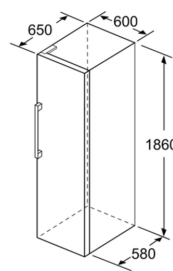

iQ300, Freistehender Gefrierschrank, 186 x 60 cm, Weiß GS36NVWEP

Maßzeichnungen

	a	b	c	d	e	f
KSW36, GSD36	187					
KSV36, KSF36, GSN36, GSV36	186					
KSV33, GSN33, GSV33	176	60	65	58	60	119.5
KSV29, GSN29, GSV29	161					
GSV24	146					
GSN51	161					
GSN54	176	70	78	70	70	142
GSN58	191					

- a Höhe
- b Breite
- c Tiefe bei geschlossener Tür ohne Griff und ohne Abstandsteil
- d Tiefe des Schrankes ohne Abstandsteil
- e Breite bei geöffneter Tür ohne Griff
- f Tiefe bei geöffneter Tür ohne Griff und ohne Abstandsteil

Maße in cm

Maße in mm

Maße in mm