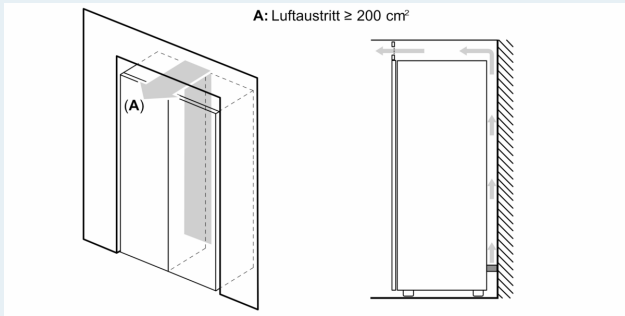

iQ300, Freistehender Gefrierschrank, 186 x 60 cm, Weiß GS36NVWEP

Maßzeichnungen