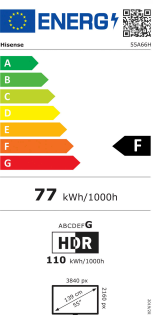

ESSENTIAL

4K UHD – Atemberaubend klar und brillant

UHD 4K

55A66H

Ultrascharf mit 4K Ultra HD

Detailreiche Bilder in 4K Ultra HD. 4-mal so scharf wie Full HD: ultrafeine Details in der 4K UHD-Auflösung von 3840 x 2160 Pixeln. 4K Ultra HD ermöglicht scharfe Bilder mit überragender Tiefe, flüssigen Bewegungen und kontrastreichen, lebendigen Details.

Modernste HDR Technologie

Die HDR Technologie (Dolby Vision, HDR10, HDR10+ decoding, HLG) ermöglicht einen extraweiten Farbraum, sodass Bilder mit hohem Dynamikumfang dargestellt werden. Für den Zuschauer werden so feinste Details sichtbar.

UHD AI Upscaler

Die UHD AI Upscaling Technologie optimiert das FHD-Signal auf nahezu 4K-Qualität. Anstatt einfach jedes Pixel 4-fach hochzurechnen, analysiert die Hisense UHD AI Upscaling Technologie das Farbspektrum angrenzender Pixel und optimiert die Farbgebung Szene für Szene.

Einfache Bedienung dank VIDAA U5

Über die personalisierbare Benutzeroberfläche VIDAA U lassen sich favorisierte Apps individuell anordnen und blitzschnell aufrufen. Mehr Flexibilität, mehr Individualität und schnellere Reaktionszeit. Mit VIDAA Free lassen sich zudem auch kostenlose Inhalte auf einen Blick abrufen.

TÜV Rheinland – Data Privacy

Die Sicherheitsstandards und der Schutz persönlicher Daten werden respektiert und eingehalten.

Elegantes Design

Die extrem flache Bauweise und der ultrafeine Rahmen verkörpern das minimalistische und edle Design. Hochwertige Materialien gepaart mit ausgefeilter Technik unterstreichen den Anspruch an höchste Qualität.

Game Mode