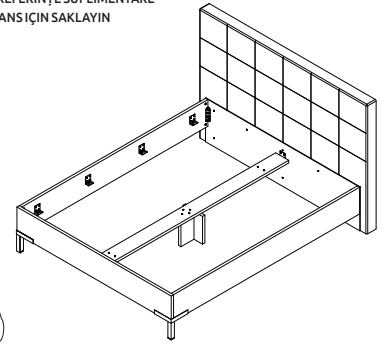

KR160V-PN

LWH - 2133x1800x1203

13.07.2021.