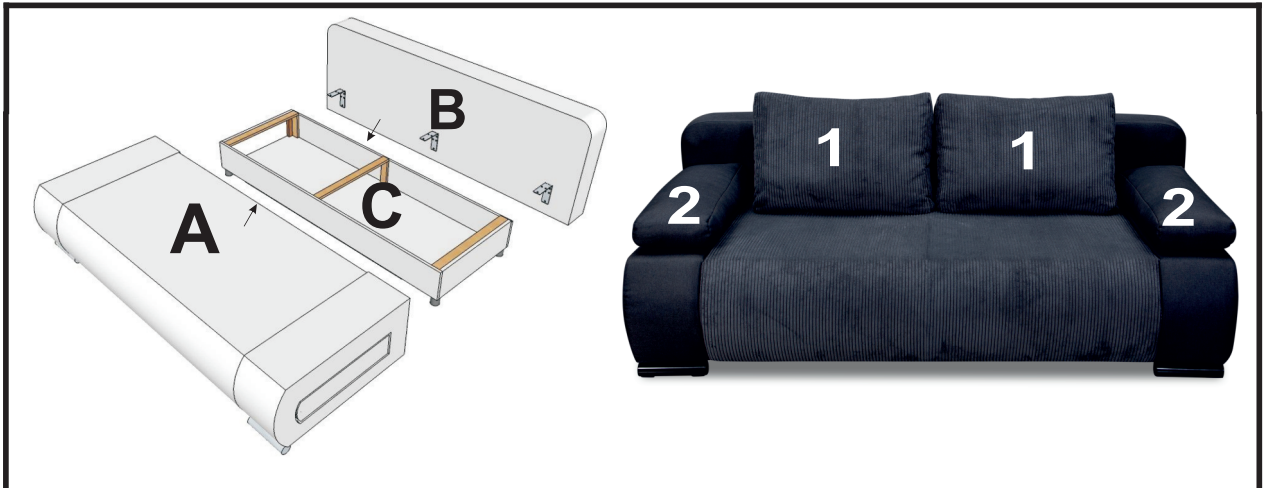

MORITZ SOFA CORD

- (DE) Montageanleitung
- (PL) Instrukcja montażu
- (NL) Handleiding voor de montage
- (GB) Assembly instructions
- (TR) Montaj talimatı
- (RU) Инструкция по монтажу

- (IT) Istruzioni di montaggio
- (FR) Notice de montage
- (RO) Instrucțiuni de asamblare
- (SK) Montážny návod
- (CZ) Montážní návod
- (HU) Szerelési útmutató

9 x (4x16) a	4 x (5x50) b	4 x 50mm v	2 x w	4 x (M6x35) c	4 x f	2 x 1	2 x 2
---------------------	---------------------	----------------------	--------------	----------------------	--------------	--------------	--------------