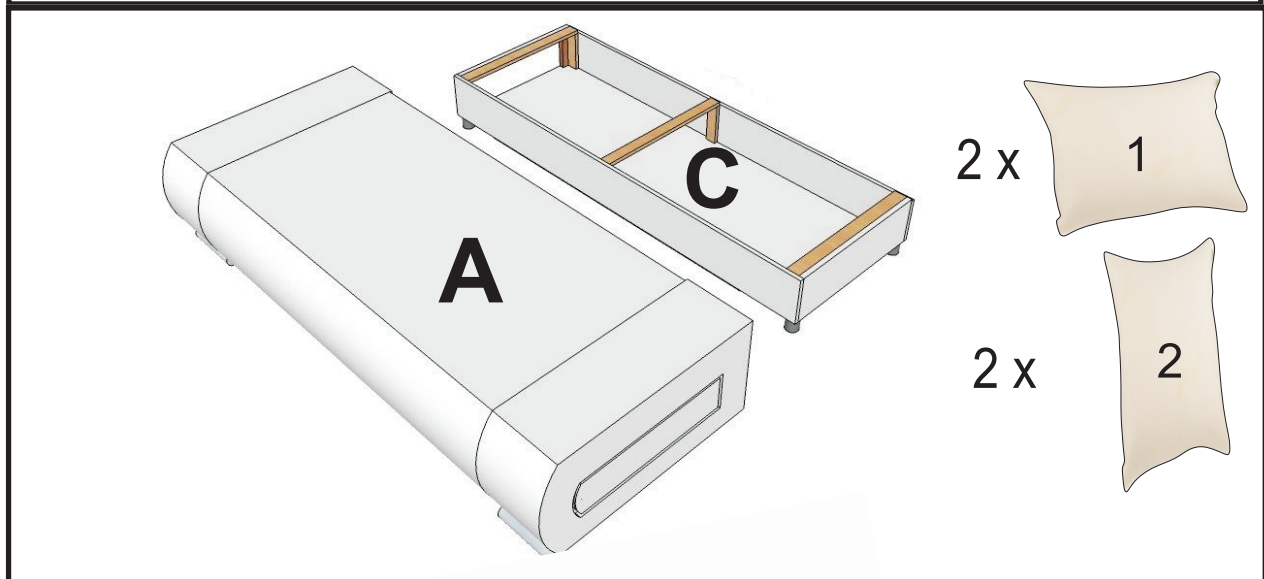

MORITZ SOFA CORD

- (DE) Montageanleitung
- (PL) Instrukcja montażu
- (NL) Handleiding voor de montage
- (GB) Assembly instructions
- (TR) Montaj talimatı
- (RU) Инструкция по монтажу

- (IT) Istruzioni di montaggio
- (FR) Notice de montage
- (RO) Instrucțiuni de asamblare
- (SK) Montážny návod
- (CZ) Montážní návod
- (HU) Szerelési útmutató

9 x (4x16) a	4 x (5x50) b	4 x 50mm v	2 x w	4 x (M6x35) c	4 x f	2 x 1	2 x 2
---------------------	---------------------	----------------------	--------------	----------------------	--------------	--------------	--------------