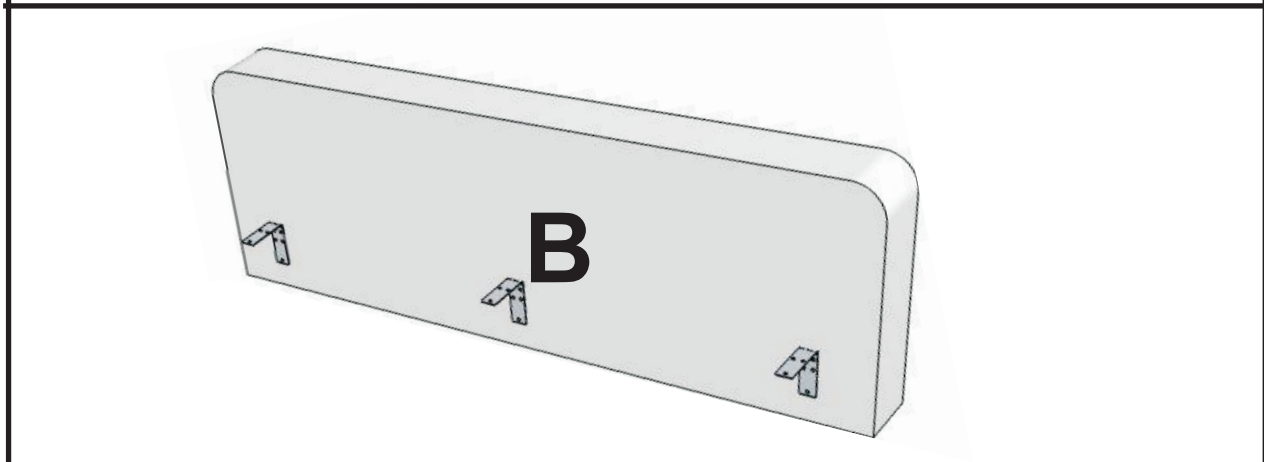

MORITZ SOFA CORD

- (DE) Montageanleitung
- (PL) Instrukcja montażu
- (NL) Handleiding voor de montage
- (GB) Assembly instructions
- (TR) Montaj talimatı
- (RU) Инструкция по монтажу

- (IT) Istruzioni di montaggio
- (FR) Notice de montage
- (RO) Instrucțiuni de asamblare
- (SK) Montážny návod
- (CZ) Montážní návod
- (HU) Szerelési útmutató

9 x (4x16) a	4 x (5x50) b	4 x 50mm v	2 x w	4 x (M6x35) c	4 x f	2 x 1	2 x 2
---------------------	---------------------	----------------------	--------------	----------------------	--------------	--------------	--------------