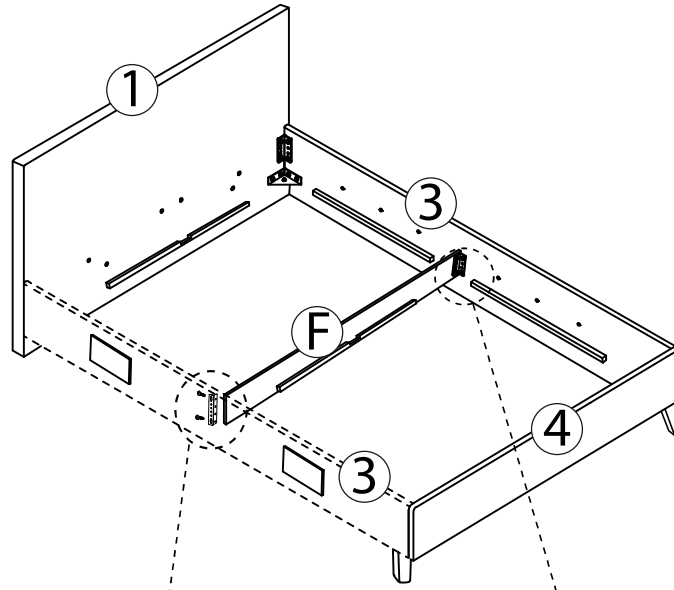

Meise Möbel GmbH & KG Klosterbauerschafter Straße 27 D-32278 Kirchlengern				<b>FUN</b> by meise (B-511) Bettkasten / storage				90 cm
A-111	B-111	C-111	D-111	E-111	F-111	G-111	H-111	I-111
2	4	6	4	16	1	2	2	24
H 100	-	-	M6*40	M8*20	910*150*22	900*990*5	M8	M6*20
J-111	K-111	LL/LR-111	M-111	N-111	O-111	P-111	Q-111	R-111
-	1	1 / 1	2	1 / 1	2	1	2	8
-								
-	560*25*35	-	280 N	10 / 13	M8	560*25*15	730*100*70	4*20
S-111	T-111	U-111	V-111	W-111	X-111	Y-111	Z-111	AA-111
4	8	1	1	4	4	3	12	3
815*36*36	Set	890*1950	5	M6	M6	M8*35	M8*55	M8*65
AB-111	AC-111	AD-111	AE-111					
2	1	1	1					
3,5*16	15*50	USB	36W					
<p>Dieses Produkt enthält eine Quelle der Energieeffizienzklasse G. This product contains a source of energy efficiency class G.</p>								

1

**2**

**1.**

**2.**

**3.**

**4.**

**5. !**

3