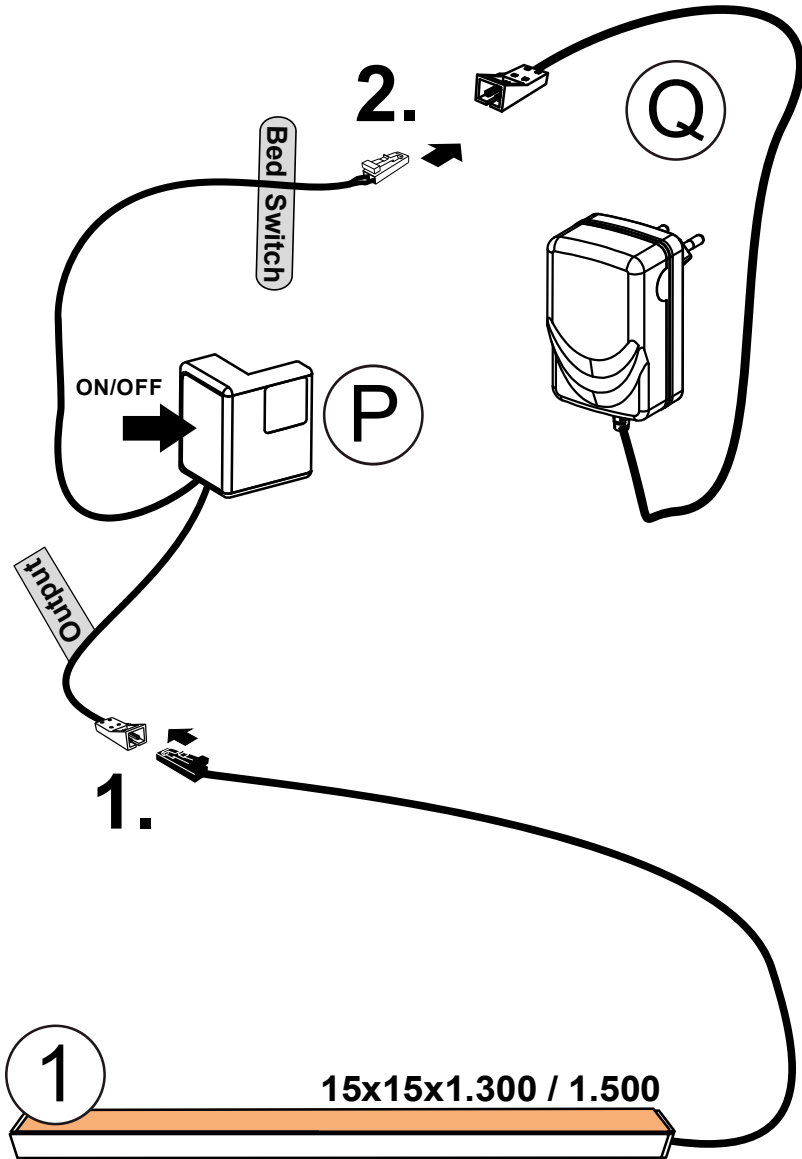

Meise Möbel GmbH & KG Klosterbauerschafter Straße 27 D-32278 Kirchlengern		LAS VEGAS I by meise Bettkasten / storage							160 cm 180 cm
A-82-KD	B-82-KD	C-82-KD	D-82-KD	E-82-KD	F-82-KD	GL/GR-82	H-82-KD	I-82-KD	
4	2	4	8	-	-	2 / 2	4	8	
 H 50	 H 50	 4*70	 M8*50	-	-	 350N	 36 cm	 M8*16	
J-82-KD	K-82-KD	L-82-KD	M-82-KD	N-82-KD	O-82-KD	P-82-KD	Q-82-KD	R-32-KD	
6	1	4	16	6	1	1	1	8	
 M8*20	 5	 820*95*60	 3,5*16	 3,5*16	 11*11	 15W	 15W	 M8*16	
S-82-KD	T-82-KD	U-82-KD	V-82-KD	W-82-KD	X-82-KD	Y-82-KD	AA-82-KD	AB-82-KD	
8	-	-	-	-	-	-	1	10	
 M8	-	-	-	-	-	-	 1980* 250*70		
AC-82-KD	AD-82-KD	AE-82-KD	AF-82-KD	AG-82-KD	AH-82-KD	AI-82-KD	AJ-82-KD	AK-82-KD	
22	20	14	14	2	4	4	12	6	
 M6*20	 M6*25	 M6	 M6	 775 / 875* 250	 978*773 978*873	 H 70		 M8*35	
 <p>Dieses Produkt enthält eine Lichtquelle der Energieeffizienzklasse G. This product contains a light source of energy efficiency class G.</p>		 							
		 60 min	 10/13 cm	 < 120 KG < 120 KG					

3

4

5

6

7

2x

8

9

1. **4x**
 AC AH
 AI
 AH = <5KG

2.

3.

4. kg
 AH = <5KG

10

1.

2.

3.

4.

160x200 cm
 180x200 cm

4x M

11

12

13

Recycling

1.