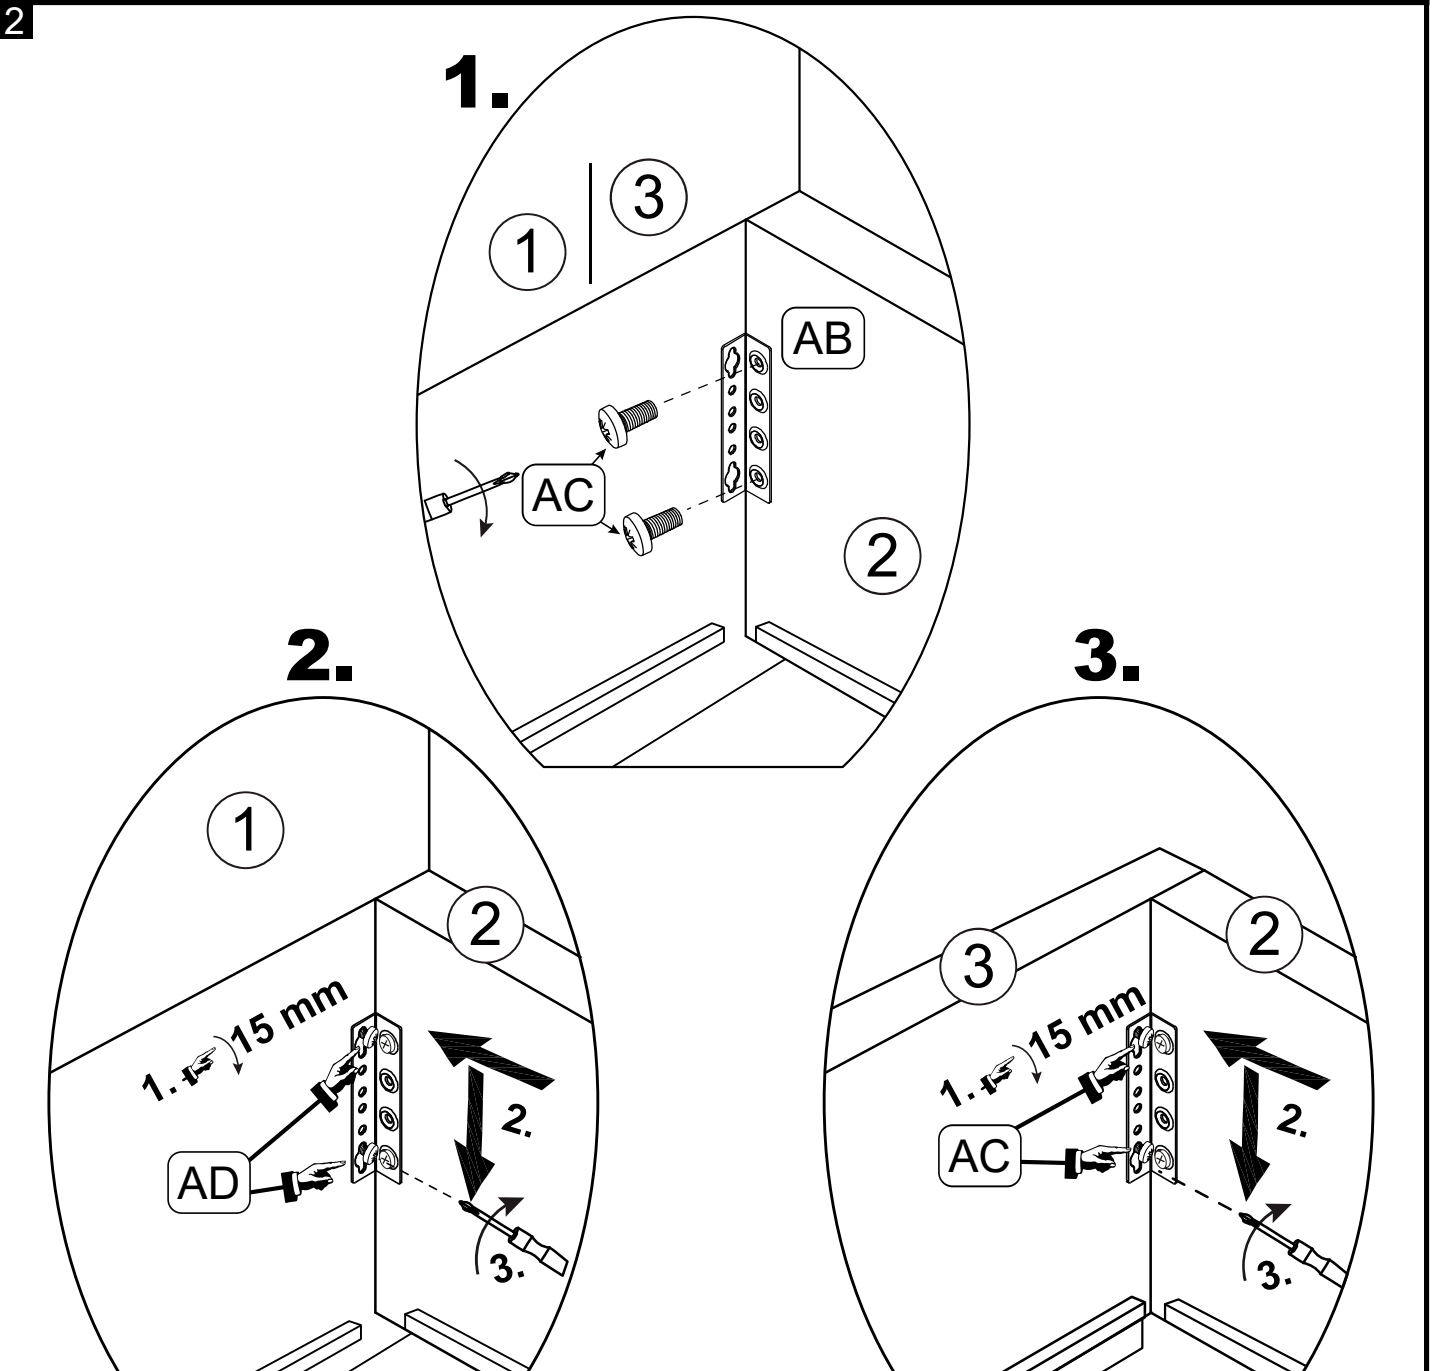

Meise Möbel GmbH & KG Klosterbauerschafter Straße 27 D-32278 Kirchlengern		LAS VEGAS I by meise Bettkasten / storage							160 cm 180 cm
A-82-KD	B-82-KD	C-82-KD	D-82-KD	E-82-KD	F-82-KD	GL/GR-82	H-82-KD	I-82-KD	
4	2	4	8	-	-	2 / 2	4	8	
 H 50	 H 50	 4*70	 M8*50	-	-	 350N	 36 cm	 M8*16	
J-82-KD	K-82-KD	L-82-KD	M-82-KD	N-82-KD	O-82-KD	P-82-KD	Q-82-KD	R-32-KD	
6	1	4	16	6	1	1	1	8	
 M8*20	 5	 820*95*60	 3,5*16	 3,5*16	 11*11	 15W	 15W	 M8*16	
S-82-KD	T-82-KD	U-82-KD	V-82-KD	W-82-KD	X-82-KD	Y-82-KD	AA-82-KD	AB-82-KD	
8	-	-	-	-	-	-	1	10	
 M8	-	-	-	-	-	-	 1980* 250*70		
AC-82-KD	AD-82-KD	AE-82-KD	AF-82-KD	AG-82-KD	AH-82-KD	AI-82-KD	AJ-82-KD	AK-82-KD	
22	20	14	14	2	4	4	12	6	
 M6*20	 M6*25	 M6	 M6	 775 / 875* 250	 978*773 978*873	 H 70		 M8*35	
 <p>Dieses Produkt enthält eine Lichtquelle der Energieeffizienzklasse G. This product contains a light source of energy efficiency class G.</p>		 							
		 60 min	 10/13 cm	 < 120 KG < 120 KG					

3

4

5

6

7

2x

8

9

4.

160x200 cm
 180x200 cm

4x M

11

12

13

Recycling

1.