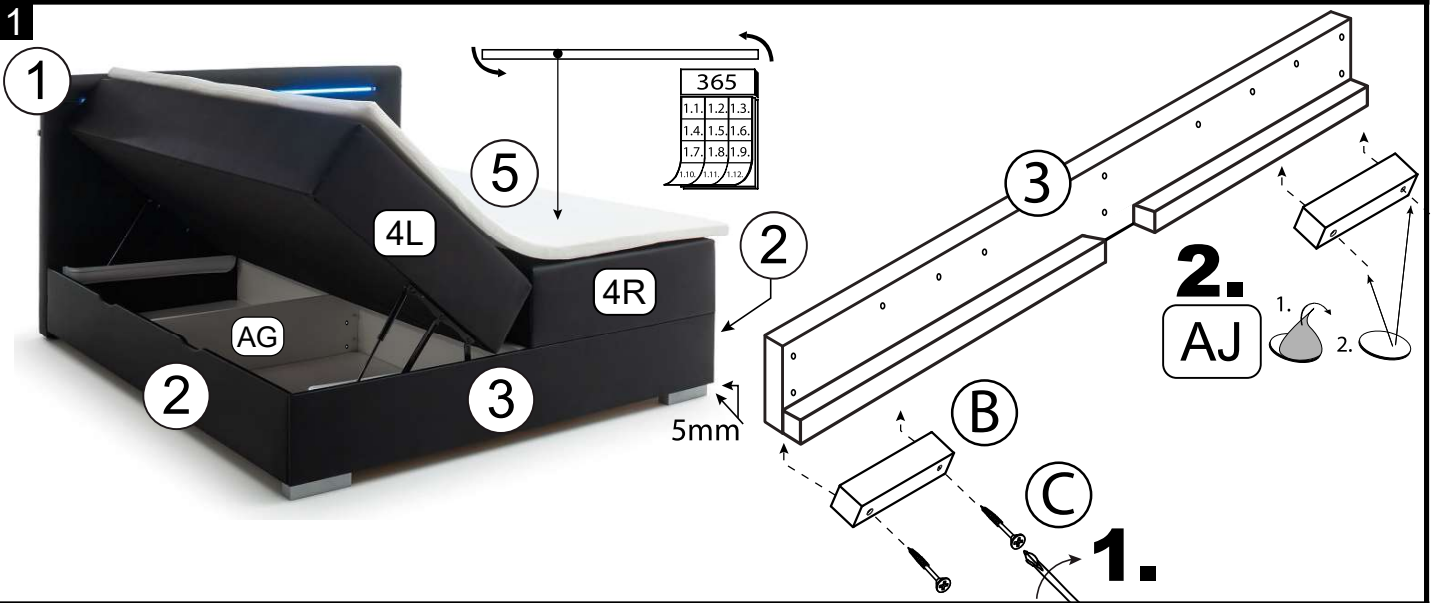

Meise Möbel GmbH & KG Klosterbauerschafter Straße 27 D-32278 Kirchlengern		LAS VEGAS I by meise Bettkasten / storage							160 cm 180 cm
A-82-KD	B-82-KD	C-82-KD	D-82-KD	E-82-KD	F-82-KD	GL/GR-82	H-82-KD	I-82-KD	
4	2	4	8	-	-	2 / 2	4	8	
 H 50	 H 50	 4*70	 M8*50	-	-	 350N	 36 cm	 M8*16	
J-82-KD	K-82-KD	L-82-KD	M-82-KD	N-82-KD	O-82-KD	P-82-KD	Q-82-KD	R-32-KD	
6	1	4	16	6	1	1	1	8	
 M8*20	 5	 820*95*60	 3,5*16	 3,5*16	 11*11	 15W	 15W	 M8*16	
S-82-KD	T-82-KD	U-82-KD	V-82-KD	W-82-KD	X-82-KD	Y-82-KD	AA-82-KD	AB-82-KD	
8	-	-	-	-	-	-	1	10	
 M8	-	-	-	-	-	-	 1980* 250*70		
AC-82-KD	AD-82-KD	AE-82-KD	AF-82-KD	AG-82-KD	AH-82-KD	AI-82-KD	AJ-82-KD	AK-82-KD	
22	20	14	14	2	4	4	12	6	
 M6*20	 M6*25	 M6	 M6	 775 / 875* 250	 978*773 978*873	 H 70		 M8*35	
 <p>Dieses Produkt enthält eine Lichtquelle der Energieeffizienzklasse G. This product contains a light source of energy efficiency class G.</p>		 							
		 60 min	 10/13 cm	 < 120 KG < 120 KG					