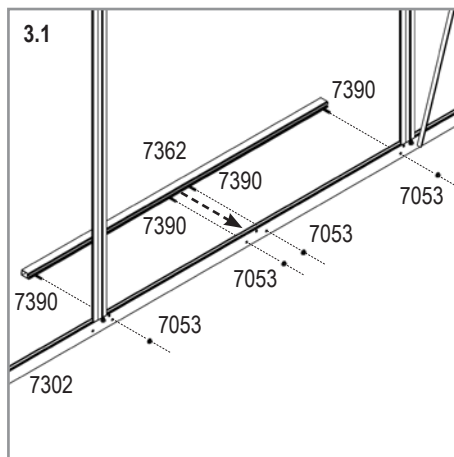

3

- 2002
  2x
- 2003
  2x
- 3002
  2x
- 6070
  24x
- 7052
  10x
- 7053
  12x
- 7351
  1x
- 7359
  1x
- 7361
  2y
- 7362
  1x
- 7363
  1x
- 7390
  4x

VA0032-DH