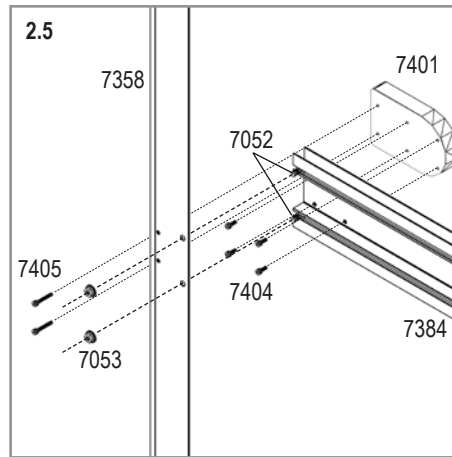

2

VA0032-DH