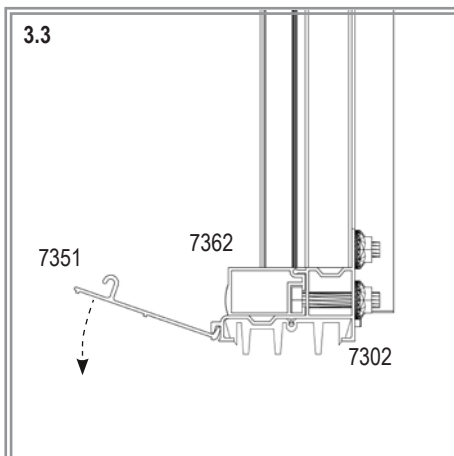

3

- 2002
  2x
- 2003
  2x
- 3002
  2x
- 6070
  24x
- 7052
  10x
- 7053
  12x
- 7351
  1x
- 7359
  1x
- 7361
  2y
- 7362
  1x
- 7363
  1x
- 7390
  4x

VA0032-DH