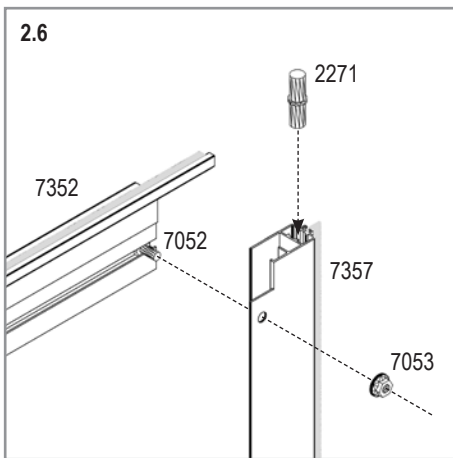

2

VA0032-DH