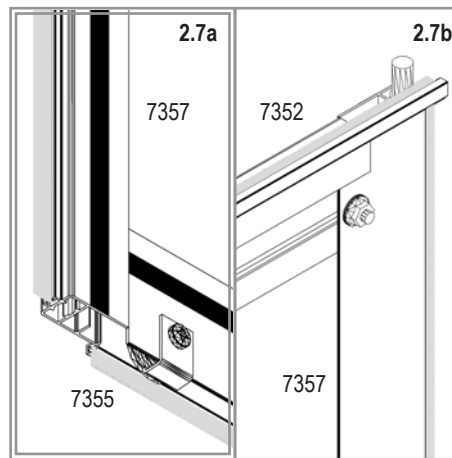

2

VA0032-DH