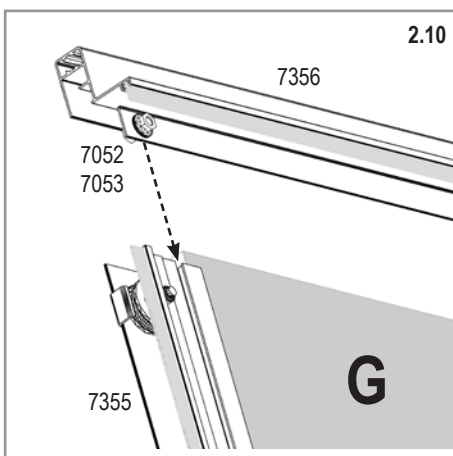

2

VA0032-DH