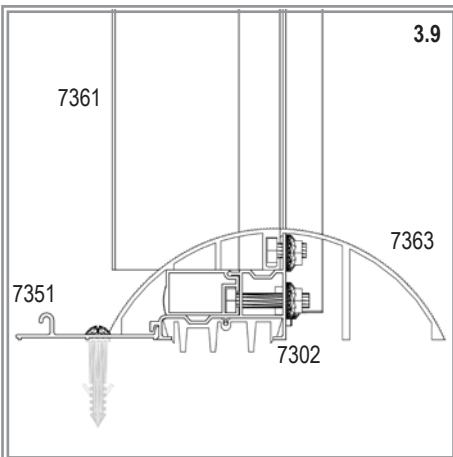

3

VA0032-DH