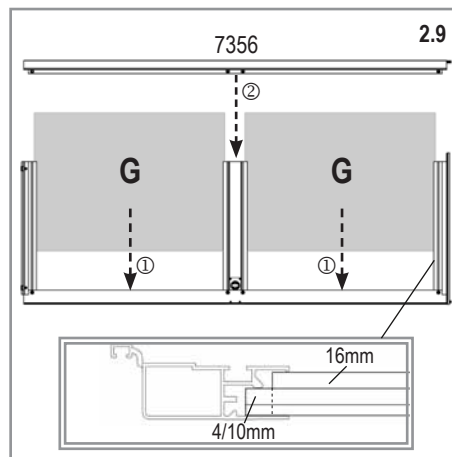

2

VA0032-DH