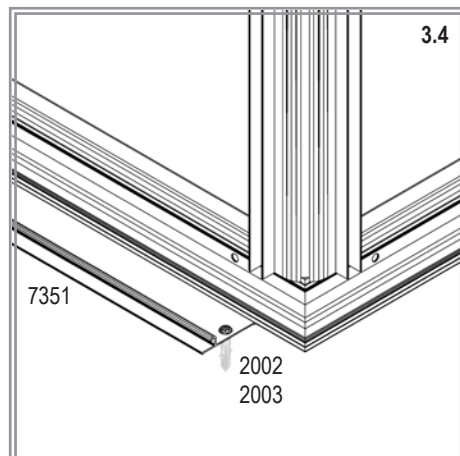

3

- 2002
  2x
- 2003
  2x
- 3002
  2x
- 6070
  24x
- 7052
  10x
- 7053
  12x
- 7351
  1x
- 7359
  1x
- 7361
  2y
- 7362
  1x
- 7363
  1x
- 7390
  4x

VA0032-DH