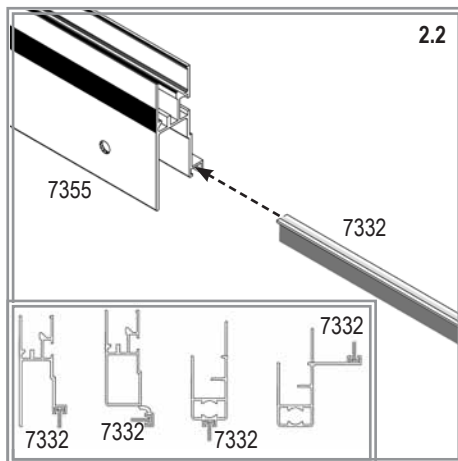

## **VA0032-DH**

**(VM0019-HA, VM0042-A)**

Item No.	Part	Sect. Ref.	Size mm	Quantity
2002		3	4.2 x 38	2x
2003		3	Ø 8	2x
2271		2	37	4x
3002		3	M6	2x
6070		3	Ø 13.5	24x
7052		2-3	M6 x 12	26x
7053		2-3	M6	28x
7332		2	9000 x 10	1x
7350		2	20	4x
7351		3	2548	1x
7352		2	653	1x
7353		2	653	1x
7354		2	574	1x
7355		2	574	2x
7356		2	1828	2x
7357		2	1828	1x
7358		2	1828	1x

Item No.	Part	Sect. Ref.	Size mm	Quantity
7359		3	2548	1x
7360		2	M6	4x
7361		3	1796	2x
7362		3	1222	1x
7363		3	1217	1x
7364		2	Ø 32	4x
7384		2	574	1x
7390		3	M6 x 30	4x
7392		2	Ø 5/3	8x
7393		2	M6 x 31	4x
7400		2	123	1x
7401		2	123	1x
7402		2	60	1x
7404		2	M4 x 10	8x
7405		2	M4 x 25	4x
7420		2	12000	1x

VA0032-DH

2.1	GLASS		POLYCARBONATE				QUANTITY
	4 MM		10 MM		16 MM		
	ART. No.	MM	ART. No.	MM	ART. No.	MM	
G 	367853	619 x 843	369586	619 x 843	369596	595 x 823	4x