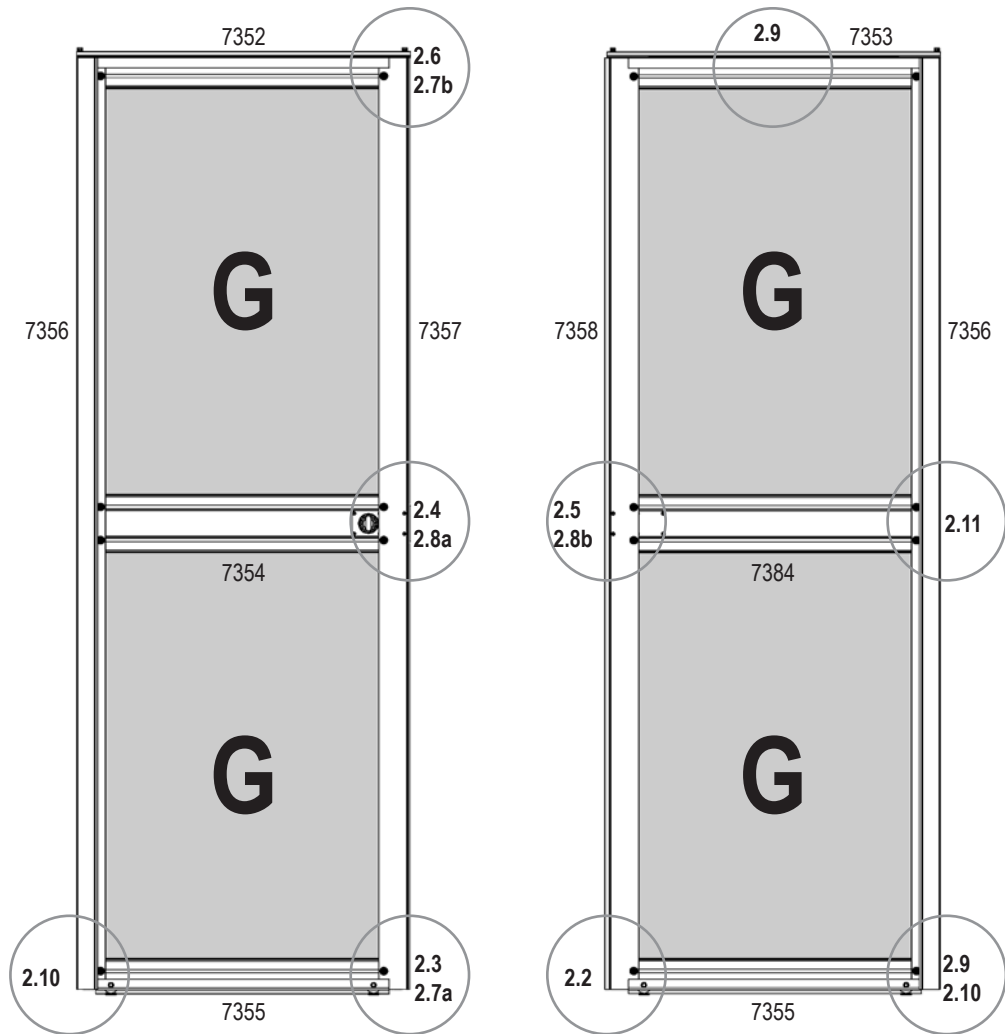

## **VA0032-DH**

**(VM0019-HA, VM0042-A)**

Item No.	Part	Sect. Ref.	Size mm	Quantity
2002		3	4.2 x 38	2x
2003		3	Ø 8	2x
2271		2	37	4x
3002		3	M6	2x
6070		3	Ø 13.5	24x
7052		2-3	M6 x 12	26x
7053		2-3	M6	28x
7332		2	9000 x 10	1x
7350		2	20	4x
7351		3	2548	1x
7352		2	653	1x
7353		2	653	1x
7354		2	574	1x
7355		2	574	2x
7356		2	1828	2x
7357		2	1828	1x
7358		2	1828	1x

Item No.	Part	Sect. Ref.	Size mm	Quantity
7359		3	2548	1x
7360		2	M6	4x
7361		3	1796	2x
7362		3	1222	1x
7363		3	1217	1x
7364		2	Ø 32	4x
7384		2	574	1x
7390		3	M6 x 30	4x
7392		2	Ø 5/3	8x
7393		2	M6 x 31	4x
7400		2	123	1x
7401		2	123	1x
7402		2	60	1x
7404		2	M4 x 10	8x
7405		2	M4 x 25	4x
7420		2	12000	1x

VA0032-DH

2.1	GLASS		POLYCARBONATE				QUANTITY
	4 MM		10 MM		16 MM		
	ART. No.	MM	ART. No.	MM	ART. No.	MM	
G 	367853	619 x 843	369586	619 x 843	369596	595 x 823	4x