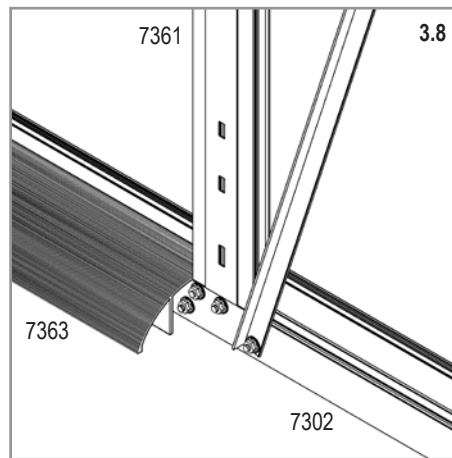

3

VA0032-DH