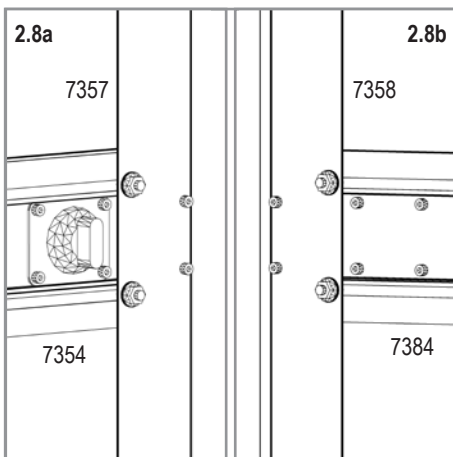

2

VA0032-DH