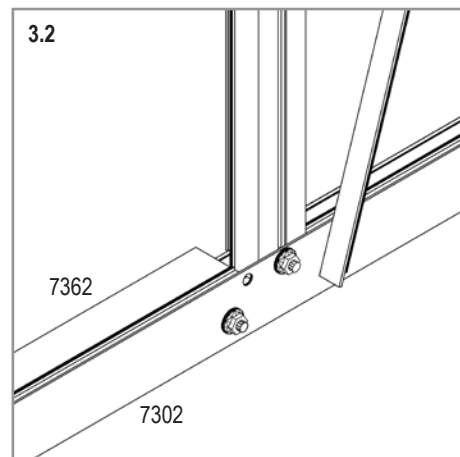

3

- 2002
  2x
- 2003
  2x
- 3002
  2x
- 6070
  24x
- 7052
  10x
- 7053
  12x
- 7351
  1x
- 7359
  1x
- 7361
  2y
- 7362
  1x
- 7363
  1x
- 7390
  4x

VA0032-DH