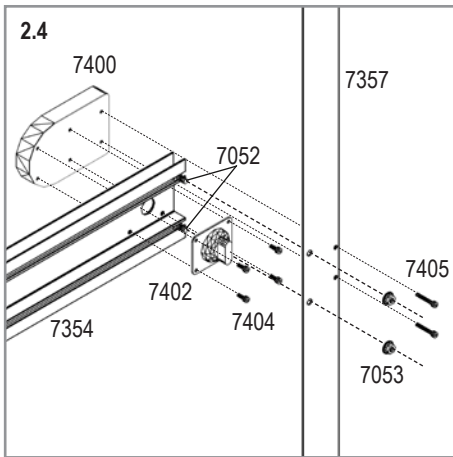

2

VA0032-DH