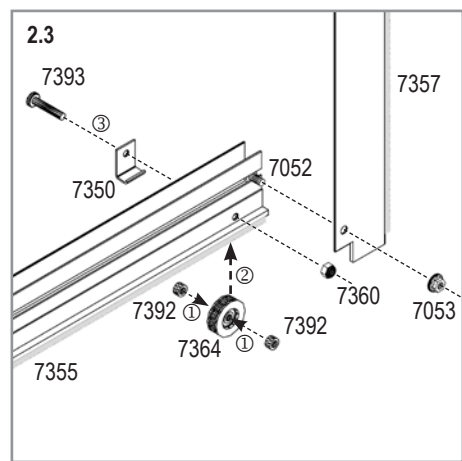

## **VA0032-DH**

**(VM0019-HA, VM0042-A)**

Item No.	Part	Sect. Ref.	Size mm	Quantity
2002		3	4.2 x 38	2x
2003		3	Ø 8	2x
2271		2	37	4x
3002		3	M6	2x
6070		3	Ø 13.5	24x
7052		2-3	M6 x 12	26x
7053		2-3	M6	28x
7332		2	9000 x 10	1x
7350		2	20	4x
7351		3	2548	1x
7352		2	653	1x
7353		2	653	1x
7354		2	574	1x
7355		2	574	2x
7356		2	1828	2x
7357		2	1828	1x
7358		2	1828	1x

Item No.	Part	Sect. Ref.	Size mm	Quantity
7359		3	2548	1x
7360		2	M6	4x
7361		3	1796	2x
7362		3	1222	1x
7363		3	1217	1x
7364		2	Ø 32	4x
7384		2	574	1x
7390		3	M6 x 30	4x
7392		2	Ø 5/3	8x
7393		2	M6 x 31	4x
7400		2	123	1x
7401		2	123	1x
7402		2	60	1x
7404		2	M4 x 10	8x
7405		2	M4 x 25	4x
7420		2	12000	1x

VA0032-DH

2.1	GLASS		POLYCARBONATE				QUANTITY
	4 MM		10 MM		16 MM		
	ART. No.	MM	ART. No.	MM	ART. No.	MM	
G 	367853	619 x 843	369586	619 x 843	369596	595 x 823	4x