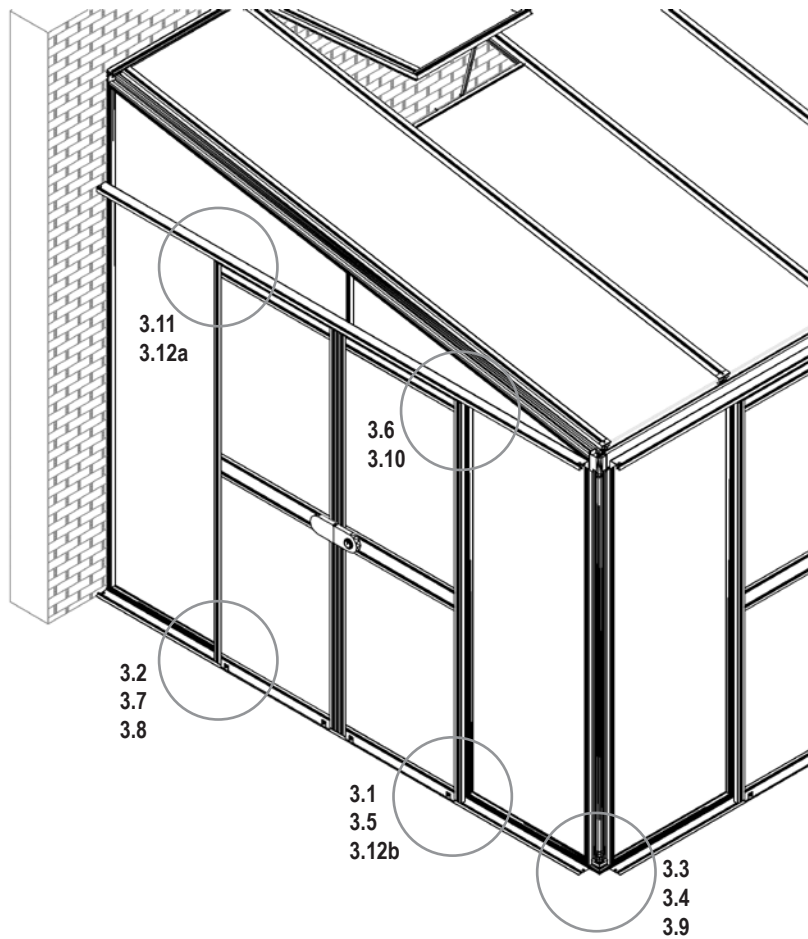

3

- 2002
  2x
- 2003
  2x
- 3002
  2x
- 6070
  24x
- 7052
  10x
- 7053
  12x
- 7351
  1x
- 7359
  1x
- 7361
  2y
- 7362
  1x
- 7363
  1x
- 7390
  4x

VA0032-DH