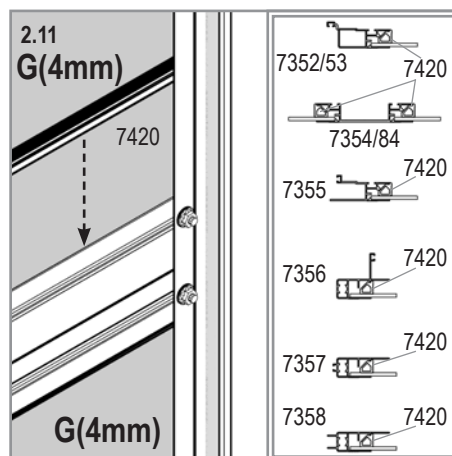

2

VA0032-DH