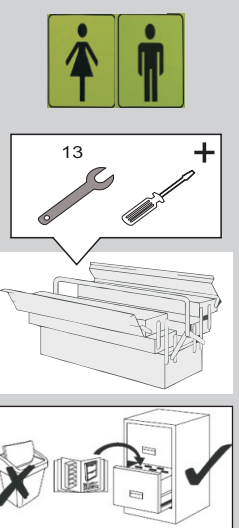

RICE

- (DE) Montageanleitung
- (PL) Instrukcja montażu
- (NL) Handleiding voor de montage
- (GB) Assembly instructions
- (TR) Montaj talimatı
- (RU) Инструкция по монтажу

- (IT) Istruzioni di montaggio
- (FR) Notice de montage
- (RO) Instrucțiuni de asamblare
- (SK) Montážny návod
- (CZ) Montážní návod
- (HU) Szerelési útmutató

3 x (8x90) a	3 x (8x100) h	4 x (8x80) d	10 x M8 c	8 x (M6x40) e	4 x f	1 X y	8 x g
12 x w	10 x z	10 x Ø8 b	1 x v	2 x k	5x s	2x t	1x u
2x m							

COLI:1

COLI:2

COLI:3

1

2

3

4

3 x (8x90) a	3 x (8x100) h	4 x (8x80) d	10 x M8 c	8 x (M6x40) e	4 x f	1 X y	8 x g
12 x w	10 x z	10 x Ø8 b	1 x v	2 x k	5x s	2x t	1x u
2x m							