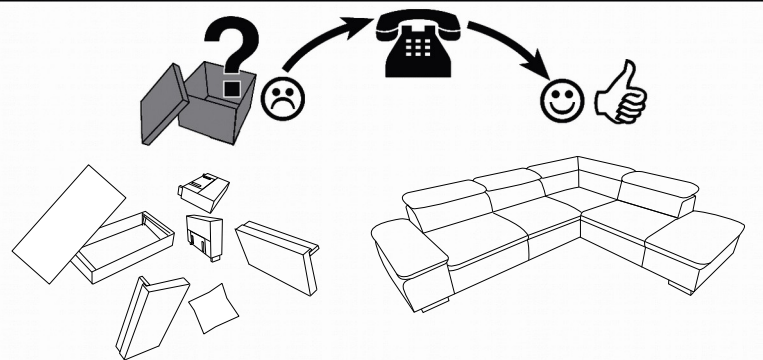

Service · Dienstverlening · Servis · Servis · Сервисная служба · Serviciu · Services · Servizio
·Servisný list · Szolgáltatás · Servisní list

Name · Naam · Nazwa · Ísim · Название · Nume · Nome · Název · Názov ·
Název · Neve
ALBERTO, ALCATRAZ, VALANTINE, ALCUDIA
Тип · Type · Tip · Тип · Tipo · Típus