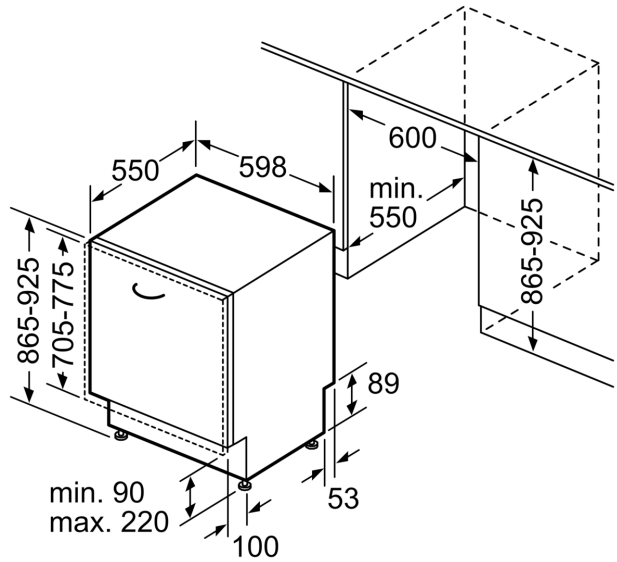

Vollintegrierter Geschirrspüler, 60 cm, XXL CB6VX01EBE

Maße in mm

⚡ Steckdose
( ) Werte mit Verlängerungssatz

Maße in mm