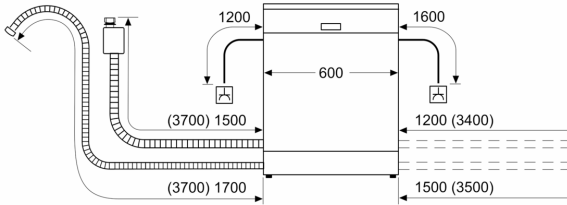

* Garantiebedingungen finden Sie unter <https://www.constructa.com/de/service/garantie>

Vollintegrierter Geschirrspüler, 60 cm, XXL CB6VX01EBE

Maße in mm

⚡ Steckdose
() Werte mit Verlängerungssatz

Maße in mm