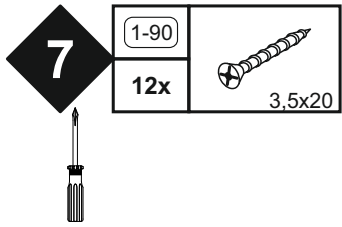

Bitte zur Montage der Tischplatte eine geeignete Unterlage verwenden, damit ein Zerkratzen der Oberplatte ausgeschlossen werden kann!