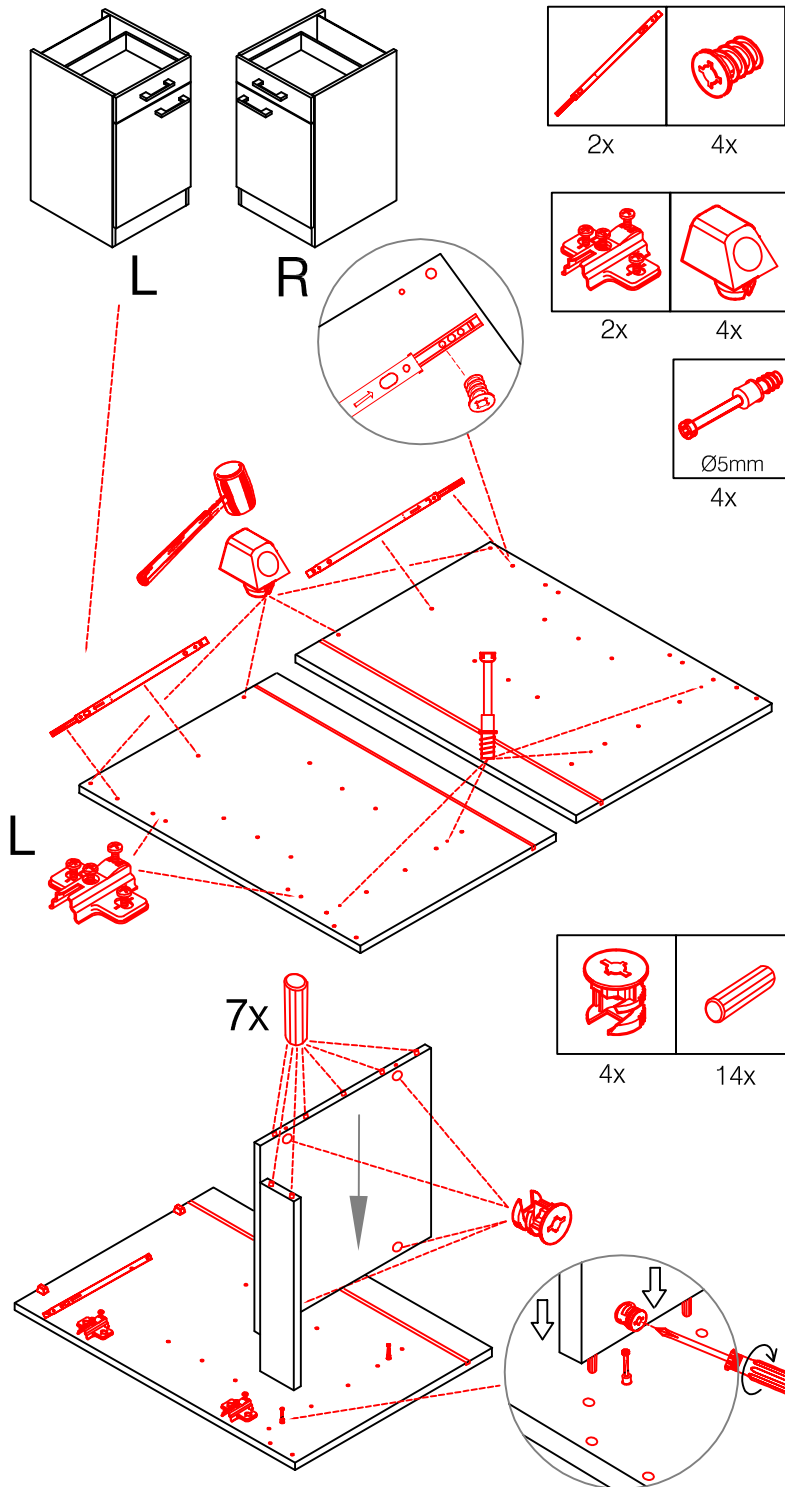

US 50 B/ 60 B Variante (Blocktype)

Montageanleitung / Notice de montage / Assembly instruction