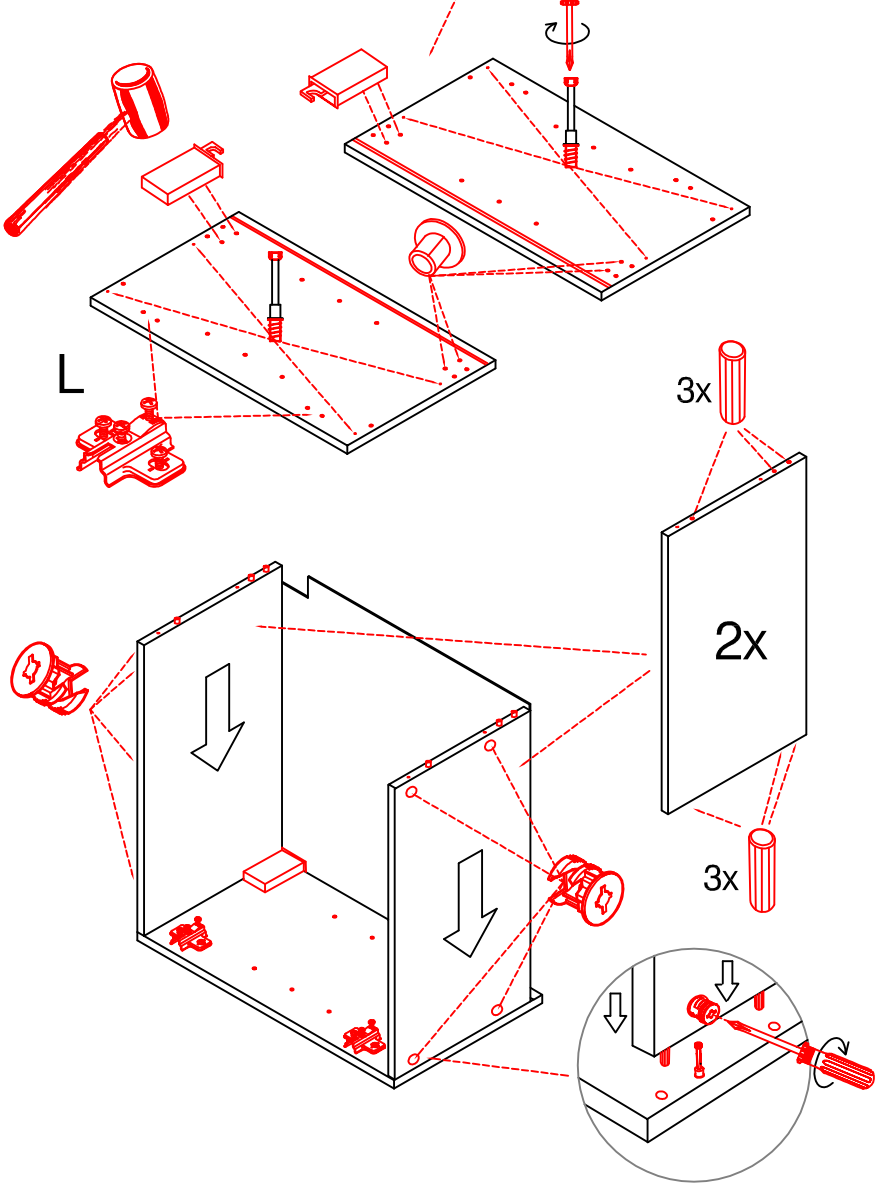

4,5x50

1x

4x

4,5x15

4,5x50

Klipsicherung !!!

Schrank und Wand
mittels Winkel
verbinden

US 50 B/ 60 B Variante (Blocktype)

2x 2x 4x

L

R

Ø 5mm 8x 8x 12x

H 30 / H 40 / H 50 / H 60 / KH 60-32 / HG 50 / HGH 50 / H 50-89 / H 60-89

Varianto Montageanleitung / Notice de montage / Assembly instruction

4x 12x 2x 1x 4x 3,5x15

8x 2x 2x Ø8mm