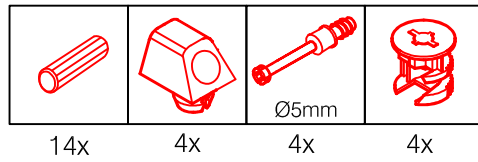

HU 60 Blocktype Varianto

Montageanleitung / Notice de montage / Assembly instruction