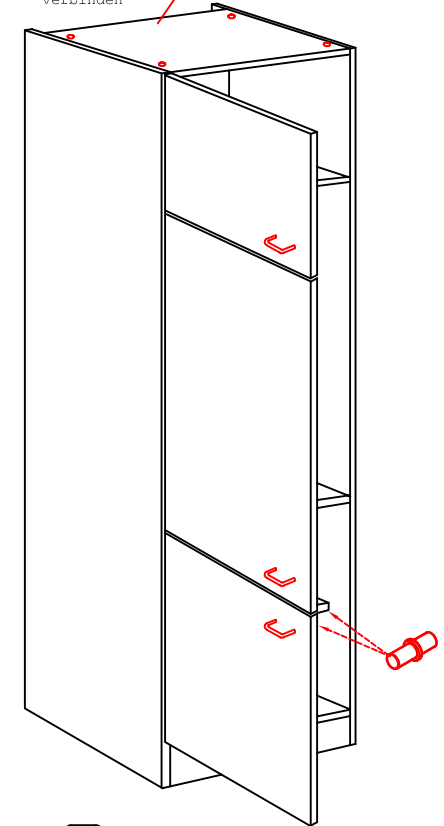

4,5x50

1x

4x

4,5x15

4,5x50

Klipsicherung !!!

Schrank und Wand
mittels Winkel
verbinden

US 50 B/ 60 B Variante (Blocktype)

2x 2x 4x

L

R

Ø 5mm 8x 8x 12x

H 30 / H 40 / H 50 / H 60 / KH 60-32 / HG 50 / HGH 50 / H 50-89 / H 60-89

Varianto Montageanleitung / Notice de montage / Assembly instruction

4x 12x 2x 1x 4x 3,5x15

8x 2x 2x Ø8mm