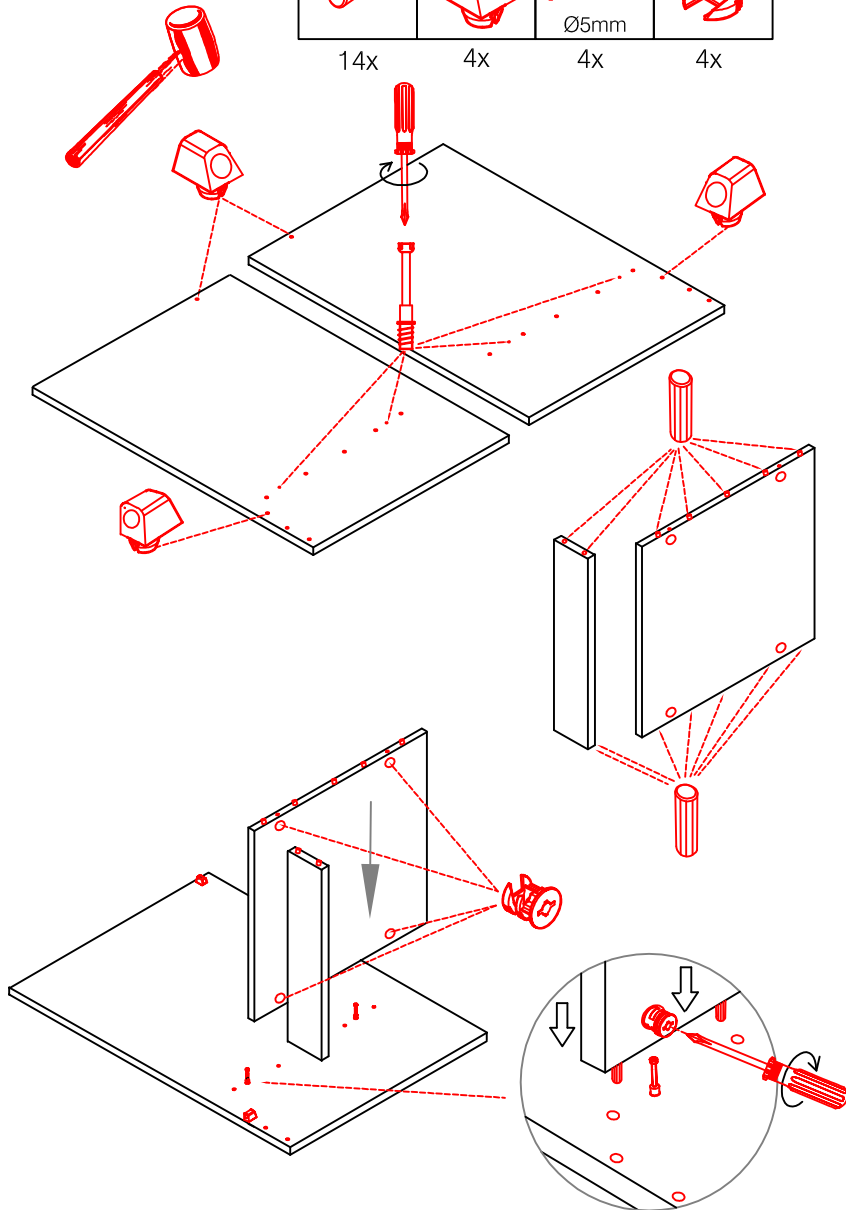

HU 60 Blocktype Varianto

Montageanleitung / Notice de montage / Assembly instruction