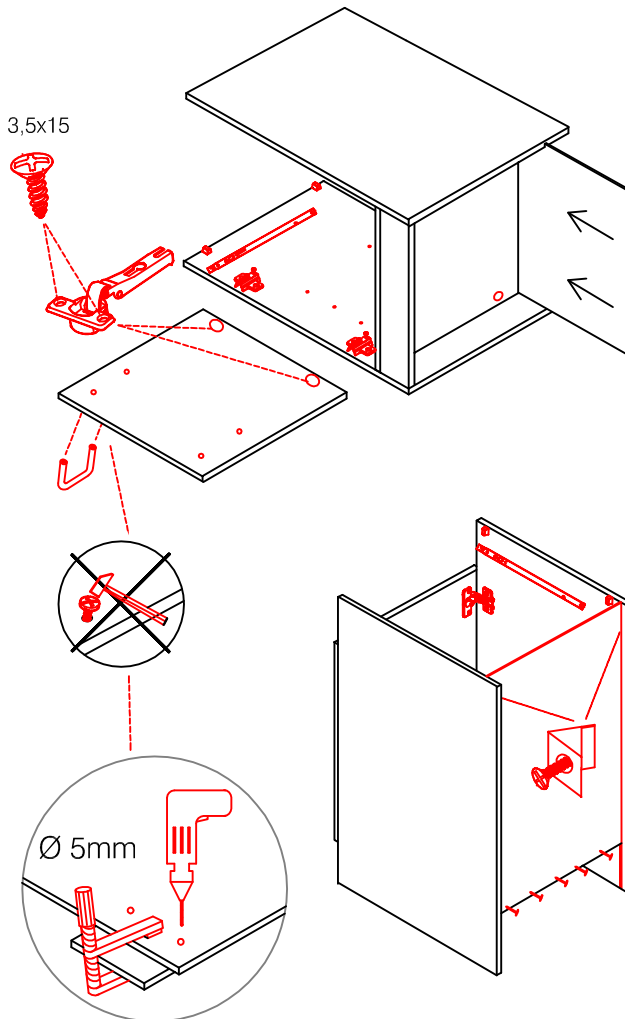

US 50 B/ 60 B Variante (Blocktype)

Montageanleitung / Notice de montage / Assembly instruction