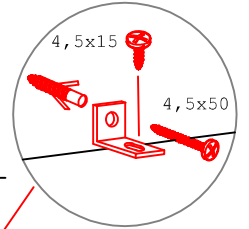

3,5x15

Ø5mm

4,5x15

1x

Ø8mm

1x

Ø8mm

1x

4,5x50

1x

4x

4,5x15

4,5x50

Klipsicherung !!!

Schrank und Wand
mittels Winkel
verbinden

US 50 B/ 60 B Variante (Blocktype)