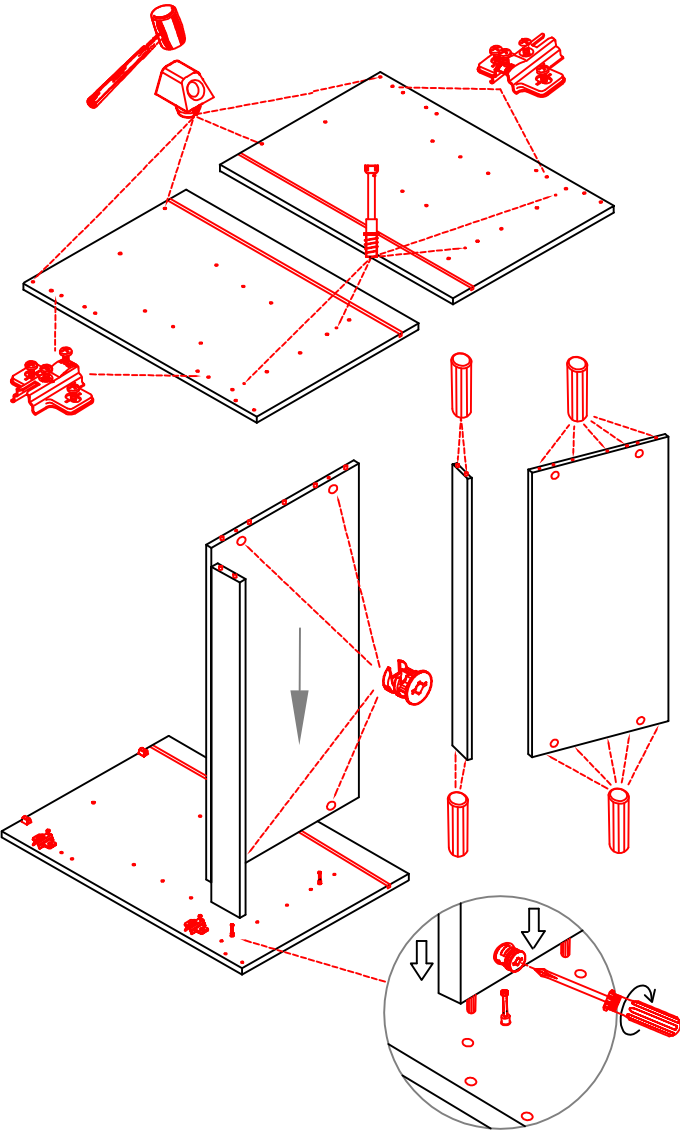

4,5x50

1x

4x

4,5x15

4,5x50

Klipsicherung !!!

Schrank und Wand
mittels Winkel
verbinden

US 50 B/ 60 B Variante (Blocktype)

Montageanleitung / Notice de montage / Assembly instruction

HU 60 Blocktype Varianto

Montageanleitung / Notice de montage / Assembly instruction

DSPU 100 Blocktype Varianto

Montageanleitung / Notice de montage / Assembly instruction

2x 2x 4x

L

R

Ø 5mm 8x 8x 12x

H 30 / H 40 / H 50 / H 60 / KH 60-32 / HG 50 / HGH 50 / H 50-89 / H 60-89

Varianto Montageanleitung / Notice de montage / Assembly instruction

4x 12x 2x 1x 4x 3,5x15

8x 2x 2x Ø8mm