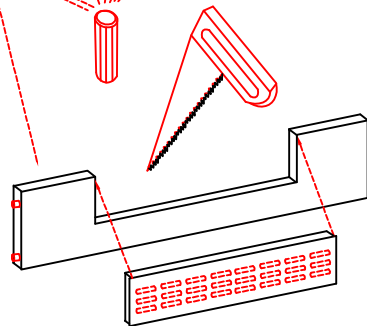

Ø5mm

16x

6x

L

R

44x

1x

4x

GIT 60 Variante

Montageanleitung / Notice de montage / Assembly instruction

20x

16x

3x

3,5x15

12x

6x

3,5x15

Ø5mm

4,5x15

1x

Ø8mm

1x

Ø8mm

1x

4,5x50

1x

4x

4,5x15

4,5x50

Klipsicherung !!!

Schrank und Wand
mittels Winkel
verbinden

US 50 B/ 60 B Variante (Blocktype)