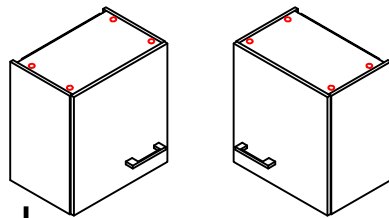

4,5x50

1x

4x

4,5x15

4,5x50

Klipsicherung !!!

Schrank und Wand
mittels Winkel
verbinden

US 50 B/ 60 B Variante (Blocktype)

2x 2x 4x

L

R

Ø 5mm 8x 8x 12x

H 30 / H 40 / H 50 / H 60 / KH 60-32 / HG 50 / HGH 50 / H 50-89 / H 60-89

Varianto Montageanleitung / Notice de montage / Assembly instruction

4x 12x 2x 1x 4x 3,5x15

8x 2x 2x Ø8mm