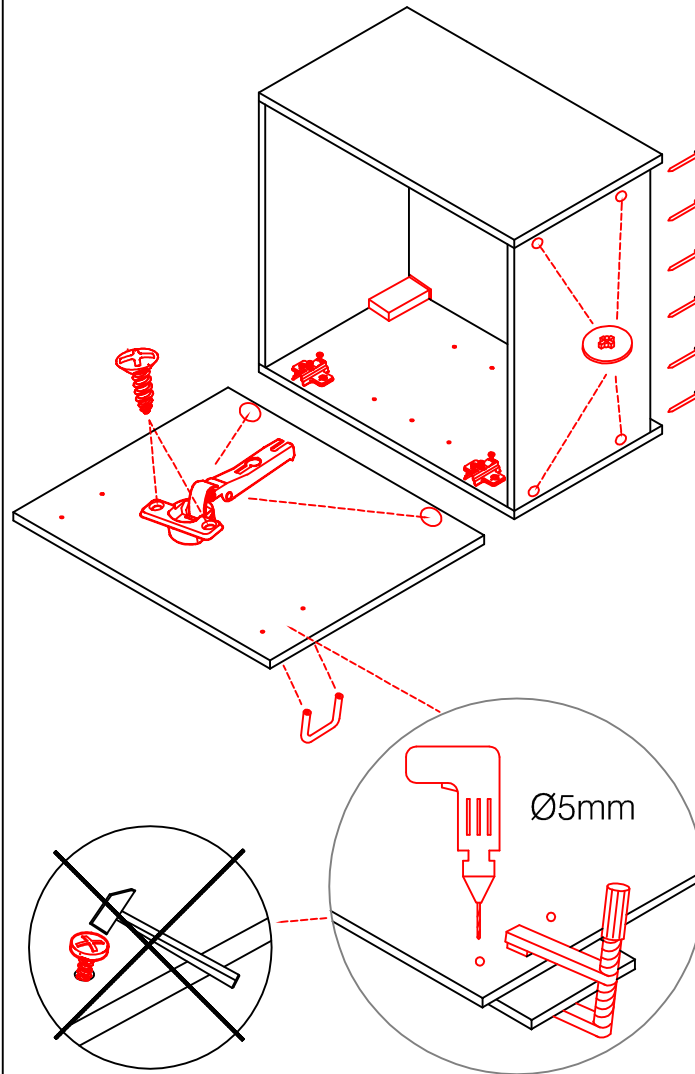

4,5x50

1x

4x

4,5x15

4,5x50

Klipsicherung !!!

Schrank und Wand
mittels Winkel
verbinden

US 50 B/ 60 B Variante (Blocktype)

2x 2x 4x

L

R

Ø 5mm 8x 8x 12x

H 30 / H 40 / H 50 / H 60 / KH 60-32 / HG 50 / HGH 50 / H 50-89 / H 60-89

Varianto Montageanleitung / Notice de montage / Assembly instruction

4x 12x 2x 1x 4x 3,5x15

8x 2x 2x Ø8mm