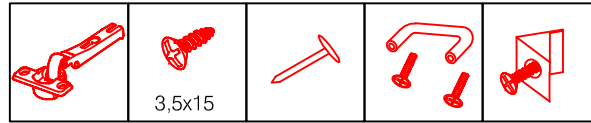

4,5x50

1x

4x

4,5x15

4,5x50

Klipsicherung !!!

Schrank und Wand
mittels Winkel
verbinden

US 50 B/ 60 B Variante (Blocktype)

2x 2x 4x

L

R

Ø 5mm 8x 8x 12x

H 30 / H 40 / H 50 / H 60 / KH 60-32 / HG 50 / HGH 50 / H 50-89 / H 60-89

Varianto Montageanleitung / Notice de montage / Assembly instruction

4x 12x 2x 1x 4x 3,5x15

8x 2x 2x Ø8mm