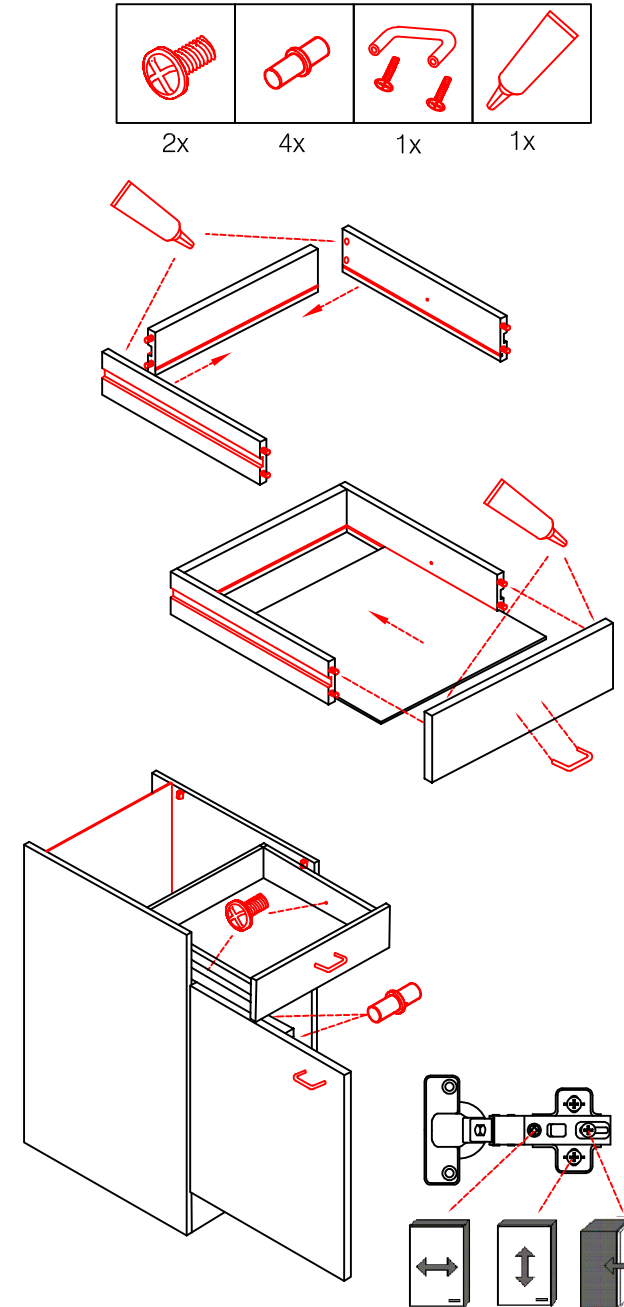

US 50 B/ 60 B Variante (Blocktype)

Montageanleitung / Notice de montage / Assembly instruction