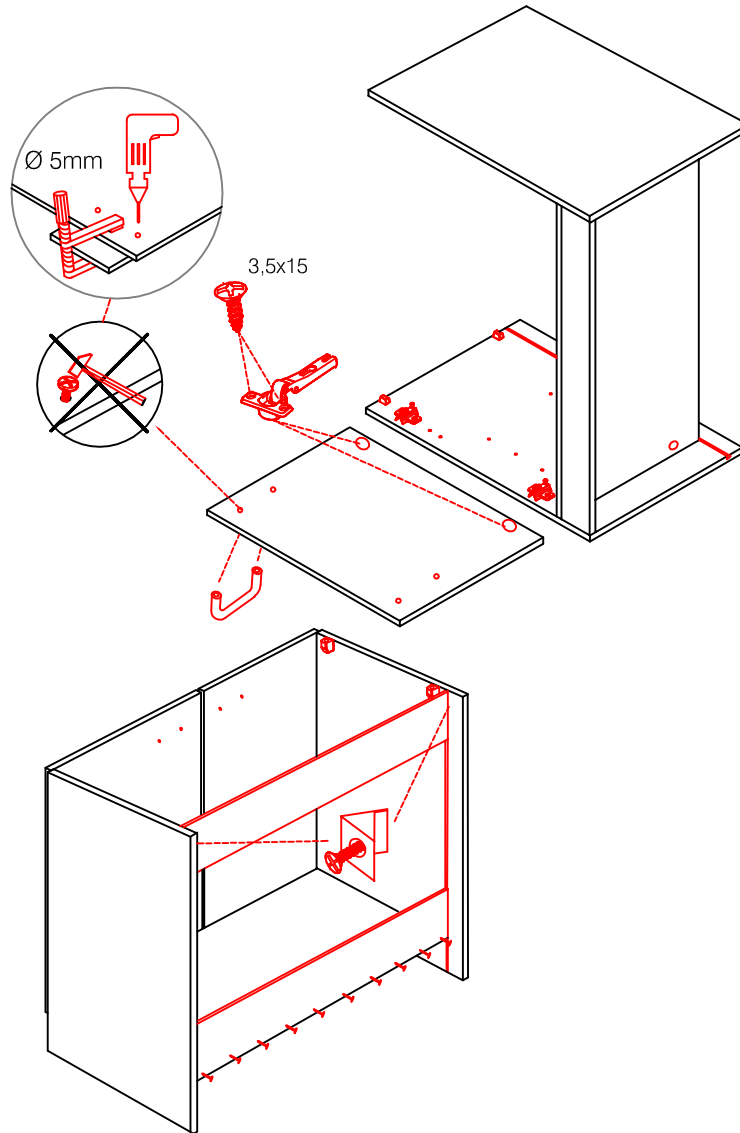

4,5x50

1x

4x

4,5x15

4,5x50

Klipsicherung !!!

Schrank und Wand
mittels Winkel
verbinden

US 50 B/ 60 B Variante (Blocktype)

Montageanleitung / Notice de montage / Assembly instruction

HU 60 Blocktype Varianto

Montageanleitung / Notice de montage / Assembly instruction

DSPU 100 Blocktype Varianto

Montageanleitung / Notice de montage / Assembly instruction

2x 2x 4x

L

R

Ø 5mm 8x 8x 12x

H 30 / H 40 / H 50 / H 60 / KH 60-32 / HG 50 / HGH 50 / H 50-89 / H 60-89

Varianto Montageanleitung / Notice de montage / Assembly instruction

4x 12x 2x 1x 4x 3,5x15

8x 2x 2x Ø8mm