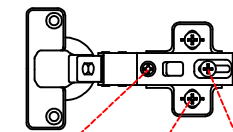

4,5x50

1x

4x

4,5x15

4,5x50

Klipsicherung !!!

Schrank und Wand
mittels Winkel
verbinden

US 50 B/ 60 B Variante (Blocktype)