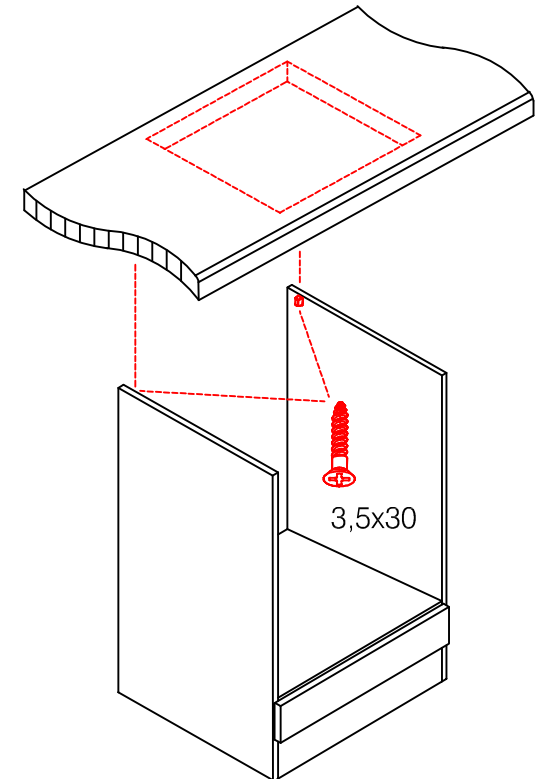

HU 60 Blocktype Varianto

Montageanleitung / Notice de montage / Assembly instruction