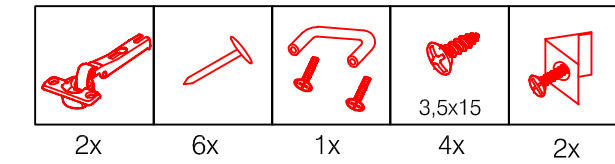

US 50 B/ 60 B Variante (Blocktype)

Montageanleitung / Notice de montage / Assembly instruction