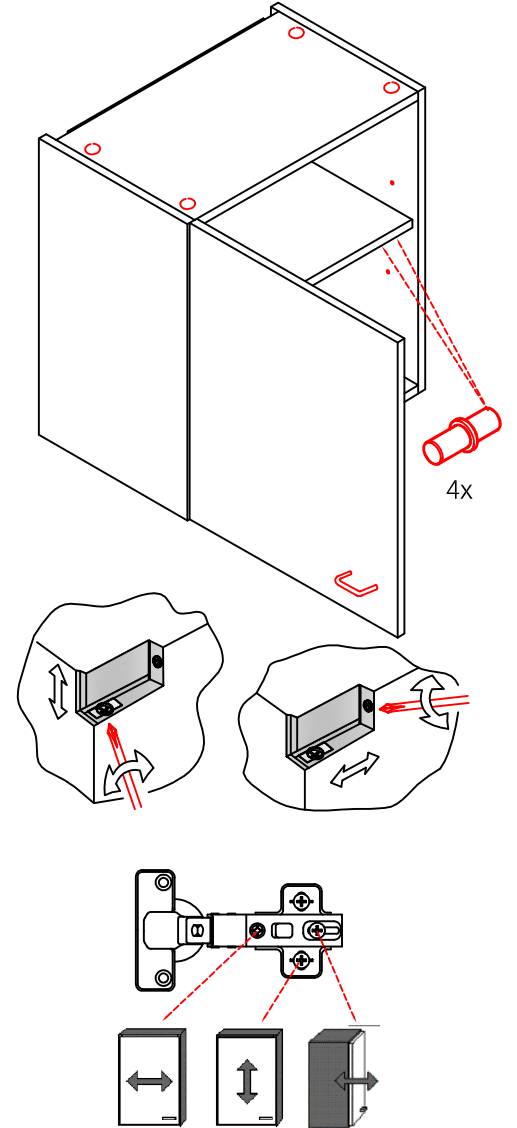

4,5x50

1x

4x

4,5x15

4,5x50

Klipsicherung !!!

Schrank und Wand
mittels Winkel
verbinden

US 50 B/ 60 B Variante (Blocktype)

2x 2x 4x

L

R

Ø 5mm 8x 8x 12x

H 30 / H 40 / H 50 / H 60 / KH 60-32 / HG 50 / HGH 50 / H 50-89 / H 60-89

Varianto Montageanleitung / Notice de montage / Assembly instruction

4x 12x 2x 1x 4x 3,5x15

8x 2x 2x Ø8mm