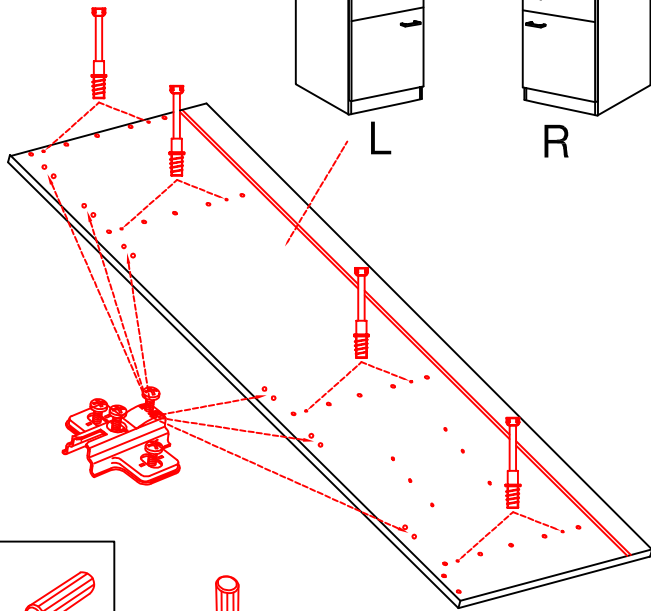

Ø5mm

16x

6x

L

R

44x

1x

4x

GIT 60 Variante

Montageanleitung / Notice de montage / Assembly instruction

20x

16x

3x

3,5x15

12x

6x

3,5x15

Ø5mm

4,5x15

1x

Ø8mm

1x

Ø8mm

1x

4,5x50

1x

4x

4,5x15

4,5x50

Klipsicherung !!!

Schrank und Wand
mittels Winkel
verbinden

US 50 B/ 60 B Variante (Blocktype)