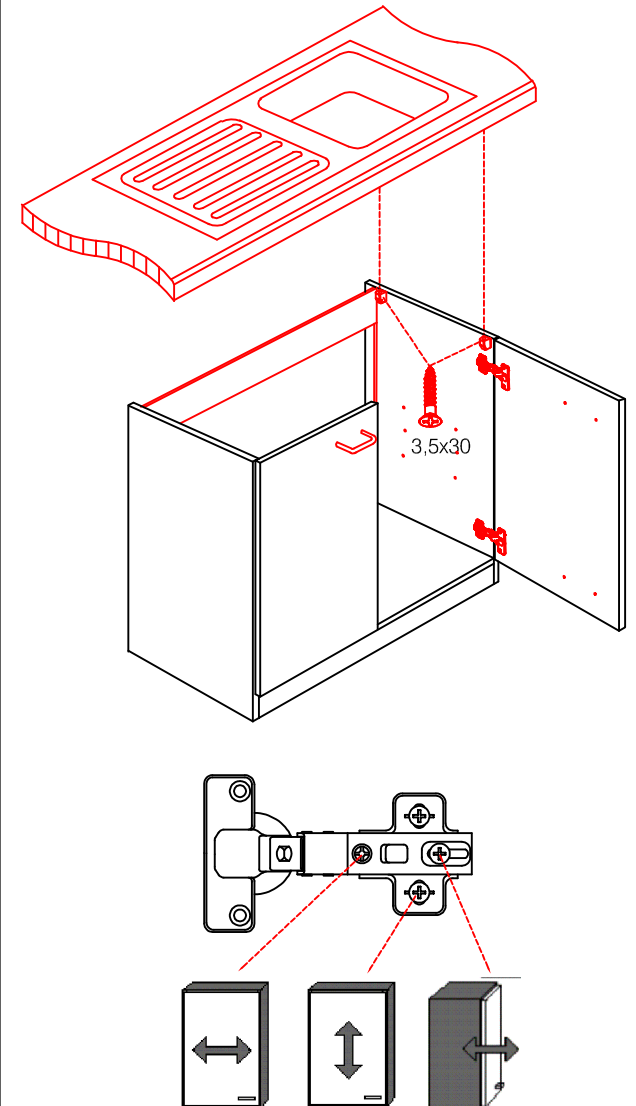

4,5x50

1x

4x

4,5x15

4,5x50

Klipsicherung !!!

Schrank und Wand
mittels Winkel
verbinden

US 50 B/ 60 B Variante (Blocktype)

Montageanleitung / Notice de montage / Assembly instruction

HU 60 Blocktype Varianto

Montageanleitung / Notice de montage / Assembly instruction

DSPU 100 Blocktype Varianto

Montageanleitung / Notice de montage / Assembly instruction

2x 2x 4x

L

R

Ø 5mm 8x 8x 12x

H 30 / H 40 / H 50 / H 60 / KH 60-32 / HG 50 / HGH 50 / H 50-89 / H 60-89

Varianto Montageanleitung / Notice de montage / Assembly instruction

4x 12x 2x 1x 4x 3,5x15

8x 2x 2x Ø8mm