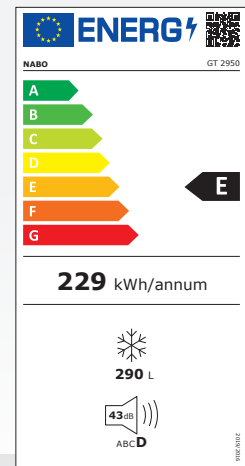

GT 2950

GEFRIERTRUHE MIT KÜHL-FUNKTION

FLEXIBEL IN DER ANWENDUNG

Die NABO GT 2950 Gefriertruhe kann als Kühl- oder als Gefriertruhe verwendet werden. Perfekt auf Ihre Bedürfnisse abgestimmt.

FEATURES

- Elektronische Temperaturregung
- LED Display mit Temperaturanzeige
- Leicht zu reinigender Innenraum
- 2 herausnehmbare Ablagekörbe
- Leichtlaufräder
- Abnehmbare Dichtung
- Schnellgefrierfunktion

TECHNISCHE DATEN

- Nettinhalt 290 Liter
- Gefrierkapazität: 14 kg / 24 Std.
- Geräuschklasse: D / 43 dB(A)
- Temperaturanstiegswert: 45 Stunden
- Kühlmittel: R600a 62g

ENERGIEEFFIZIENZ

- Energieklasse: E (Spektrum: A bis G)
- Energieverbrauch: 229 kWh /Jahr

ABMESSUNGEN & GEWICHT

- Produkt (BxHxT): 1.115 x 850 x 670 mm
- Verp. (BxHxT): 1.155 x 885 x 700 mm
- Gewicht: 41 / 46 kg