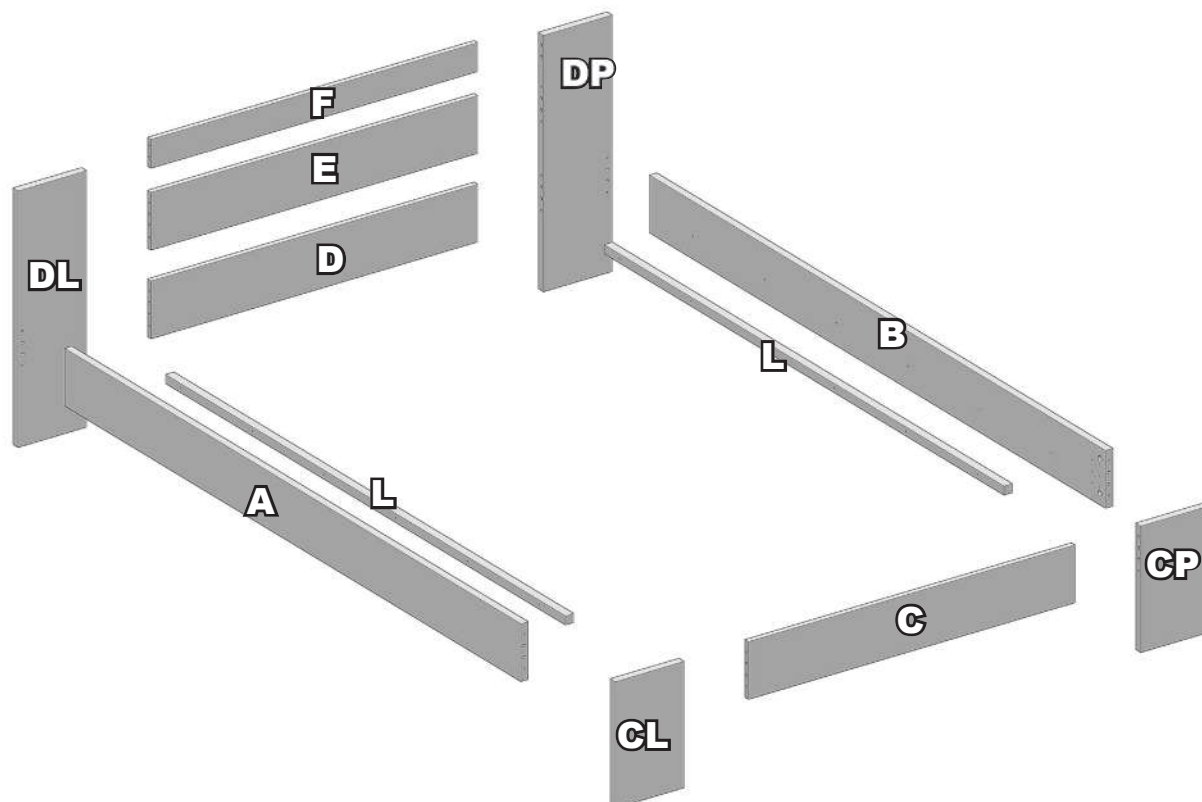

CANNES ver. 90/200

50-116-17
50-116-66
50-116-A4
50-116-18

CANNES 90/200 - ŁÓŻKO 23032022

CANNES ver. 90/200

50-116-17
50-116-66
50-116-A4
50-116-18

CANNES 90/200 - ŁÓŻKO 23032022

CANNES ver. 90/200

REP	DIM	QTE	package/ colli num- ber
A	1996 x 160 x 22	1	1/1
B	1996 x 160 x 22	1	1/1
C	830 x 160 x 15	1	1/1
CL	350 x 210 x 22	1	1/1
CP	350 x 210 x 22	1	1/1
D	830 x 160 x 15	1	1/1
DL	710 x 210 x 22	1	1/1
DP	710 x 210 x 22	1	1/1
E	830 x 160 x 15	1	1/1
F	830 x 80 x 15	1	1/1
L	1850 x 25 x 30	2	1/1

CANNES ver. 90/200

50-116-17
50-116-66
50-116-A4
50-116-18

CANNES 90/200 - ŁÓŻKO 23032022

1

2

CANNES ver. 90/200

50-116-17
50-116-66
50-116-A4
50-116-18

CANNES 90/200 - ŁÓŻKO 23032022

3

4

CANNES ver. 90/200

50-116-17
50-116-66
50-116-A4
50-116-18

CANNES 90/200 - ŁÓŻKO 23032022

5

6

CANNES ver. 90/200

9

10

CANNES ver. 90/200

50-116-17
50-116-66
50-116-A4
50-116-18

CANNES 90/200 - ŁÓŻKO 23032022

11

12