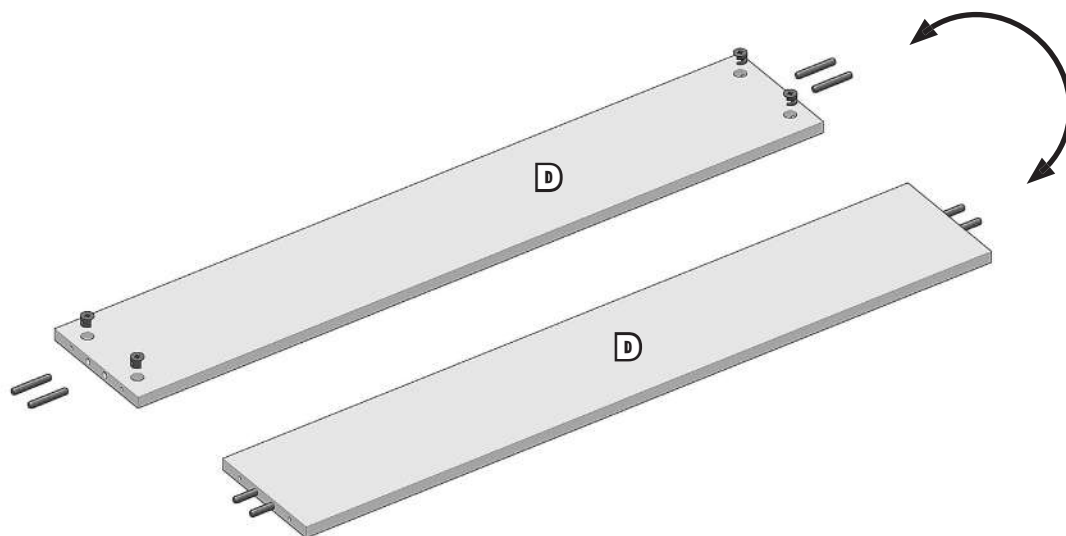

CANNES ver. 90/200

50-116-17
50-116-66
50-116-A4
50-116-18

CANNES 90/200 - ŁÓŻKO 23032022

3

4