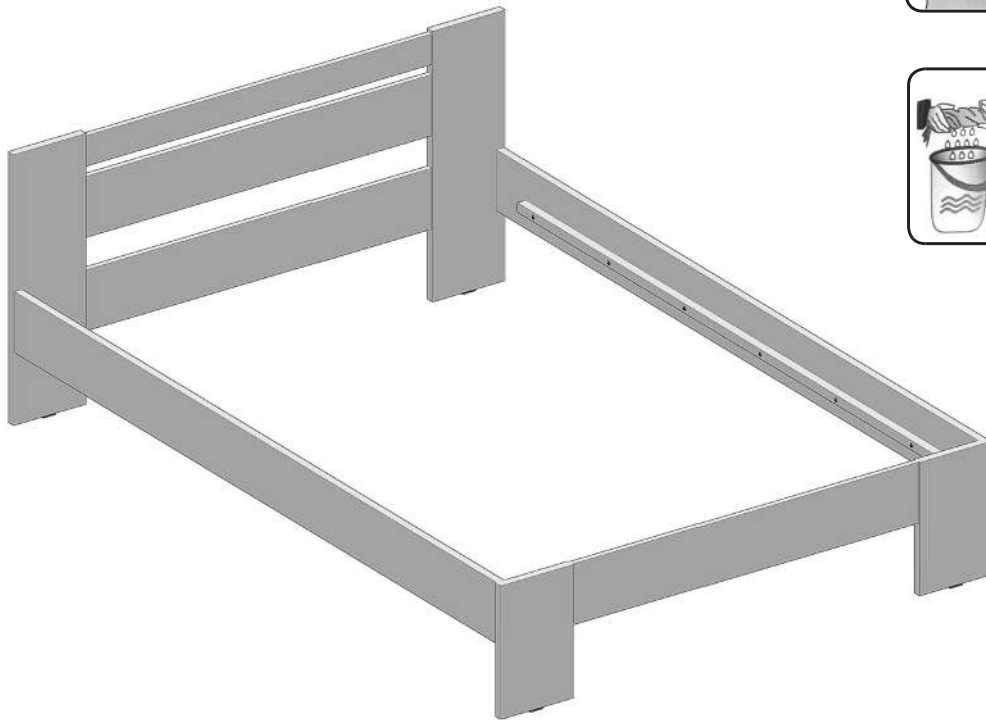

CANNES ver. 90/200

50-116-17
50-116-66
50-116-A4
50-116-18

CANNES 90/200 - ŁÓŻKO 23032022

CANNES ver. 90/200

50-116-17
50-116-66
50-116-A4
50-116-18

CANNES 90/200 - ŁÓŻKO 23032022

CANNES ver. 90/200

REP	DIM	QTE	package/ colli num- ber
A	1996 x 160 x 22	1	1/1
B	1996 x 160 x 22	1	1/1
C	830 x 160 x 15	1	1/1
CL	350 x 210 x 22	1	1/1
CP	350 x 210 x 22	1	1/1
D	830 x 160 x 15	1	1/1
DL	710 x 210 x 22	1	1/1
DP	710 x 210 x 22	1	1/1
E	830 x 160 x 15	1	1/1
F	830 x 80 x 15	1	1/1
L	1850 x 25 x 30	2	1/1

CANNES ver. 90/200

50-116-17
50-116-66
50-116-A4
50-116-18

CANNES 90/200 - ŁÓŻKO 23032022

1

2

CANNES ver. 90/200

50-116-17
50-116-66
50-116-A4
50-116-18

CANNES 90/200 - ŁÓŻKO 23032022