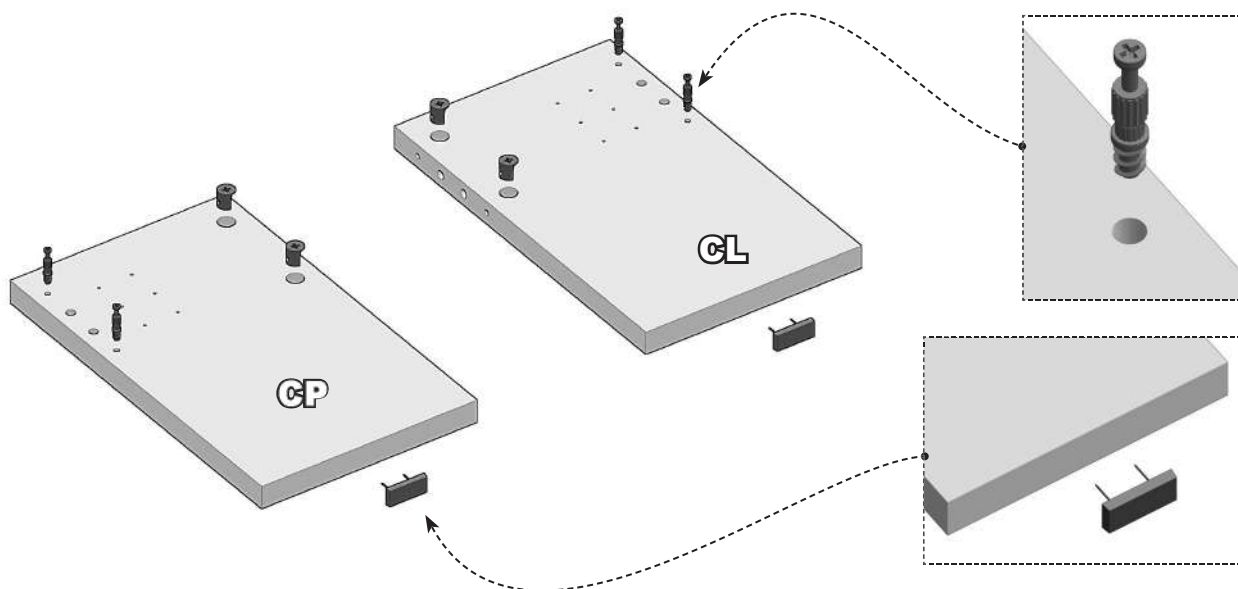

CANNES ver. 90/200

50-116-17
50-116-66
50-116-A4
50-116-18

CANNES 90/200 - ŁÓŻKO 23032022

CANNES ver. 90/200

50-116-17
50-116-66
50-116-A4
50-116-18

CANNES 90/200 - ŁÓŻKO 23032022

CANNES ver. 90/200

REP	DIM	QTE	package/ colli num- ber
A	1996 x 160 x 22	1	1/1
B	1996 x 160 x 22	1	1/1
C	830 x 160 x 15	1	1/1
CL	350 x 210 x 22	1	1/1
CP	350 x 210 x 22	1	1/1
D	830 x 160 x 15	1	1/1
DL	710 x 210 x 22	1	1/1
DP	710 x 210 x 22	1	1/1
E	830 x 160 x 15	1	1/1
F	830 x 80 x 15	1	1/1
L	1850 x 25 x 30	2	1/1

CANNES ver. 90/200

50-116-17
50-116-66
50-116-A4
50-116-18

CANNES 90/200 - ŁÓŻKO 23032022

1

2

CANNES ver. 90/200

50-116-17
50-116-66
50-116-A4
50-116-18

CANNES 90/200 - ŁÓŻKO 23032022

3

4

CANNES ver. 90/200

50-116-17
50-116-66
50-116-A4
50-116-18

CANNES 90/200 - ŁÓŻKO 23032022

5

6

CANNES ver. 90/200