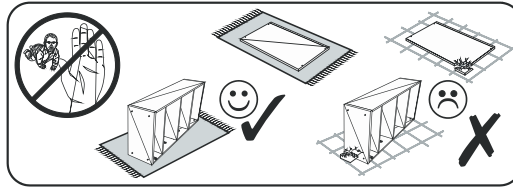

CANNES ver. 90/200

50-116-17
50-116-66
50-116-A4
50-116-18

CANNES 90/200 - ŁÓŻKO 23032022

CANNES ver. 90/200

50-116-17
50-116-66
50-116-A4
50-116-18

CANNES 90/200 - ŁÓŻKO 23032022

CANNES ver. 90/200

REP	DIM	QTE	package/ colli num- ber
A	1996 x 160 x 22	1	1/1
B	1996 x 160 x 22	1	1/1
C	830 x 160 x 15	1	1/1
CL	350 x 210 x 22	1	1/1
CP	350 x 210 x 22	1	1/1
D	830 x 160 x 15	1	1/1
DL	710 x 210 x 22	1	1/1
DP	710 x 210 x 22	1	1/1
E	830 x 160 x 15	1	1/1
F	830 x 80 x 15	1	1/1
L	1850 x 25 x 30	2	1/1