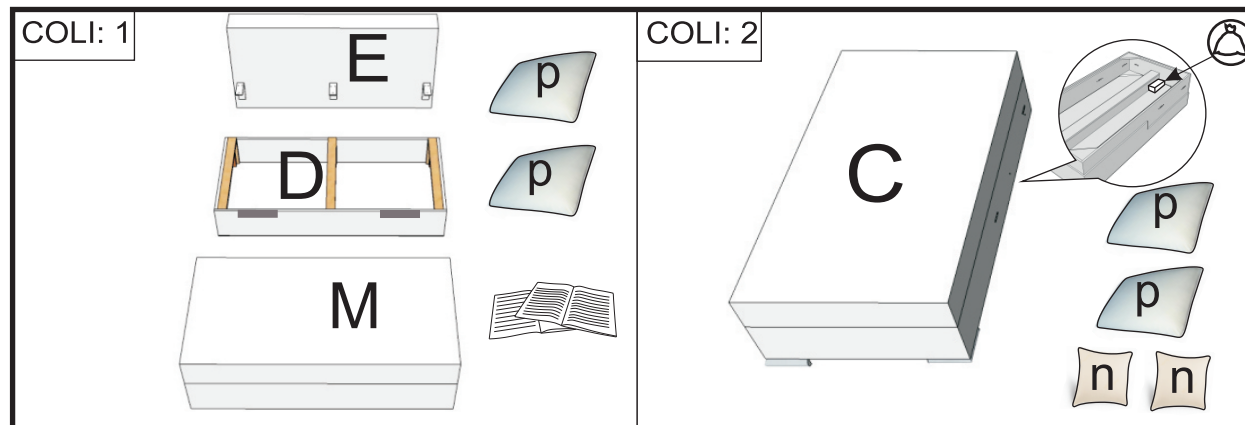

# John 2

- (DE) Montageanleitung
- (PL) Instrukcja montażu
- (NL) Handleiding voor de montage
- (GB) Assembly instructions
- (TR) Montaj talimatı
- (RU) Инструкция по монтажу

- (IT) Istruzioni di montaggio
- (FR) Notice de montage
- (RO) Instrucțiuni de asamblare
- (SK) Montážny návod
- (CZ) Montážní návod
- (HU) Szerelési útmutató

4x (M8x60)	4x (M8x90)	8x	8x Ø8	8x	8x M8	9x (4x16)	8x (5x35)
8x (M6x35)	1x	8x	4x	2x	4x		

Ver: 02.04.2024

4x (M8x60)	4x (M8x90)	8x	8x Ø8	8x	8x M8	9x (4x16)	8x (5x35)
	8x (M6x35)	1x	8x 40mm	4x	2x	4x	