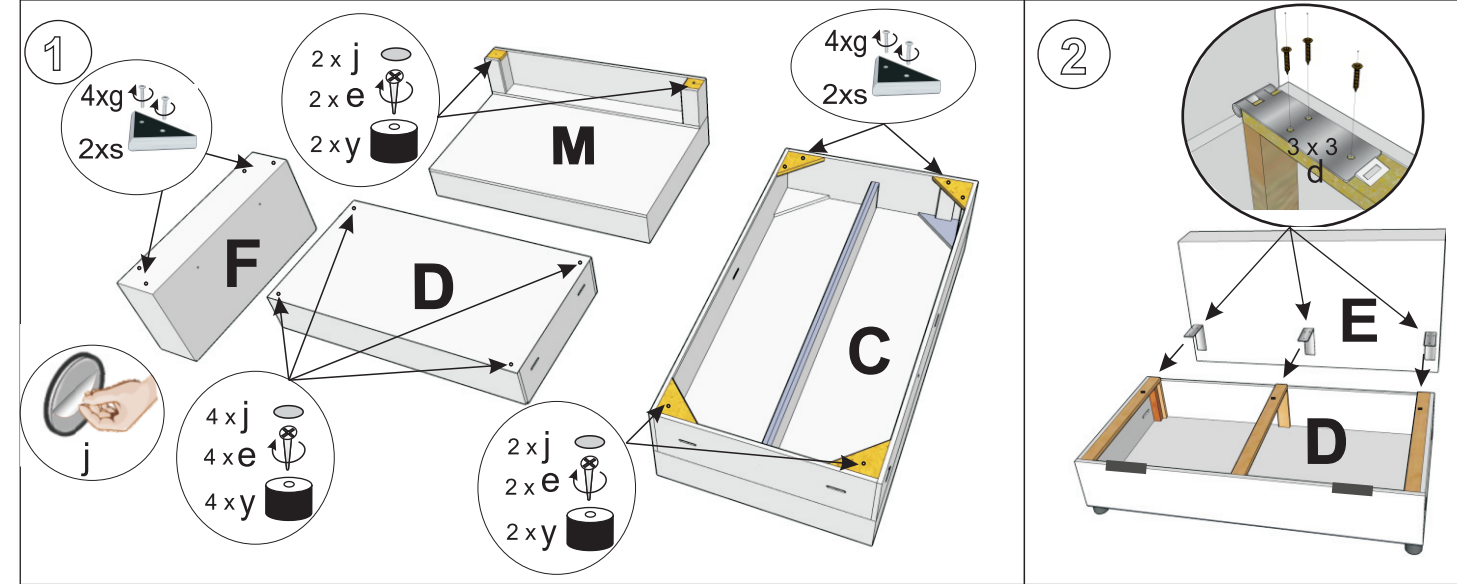

# John 2

- (DE) Montageanleitung
- (PL) Instrukcja montażu
- (NL) Handleiding voor de montage
- (GB) Assembly instructions
- (TR) Montaj talimatı
- (RU) Инструкция по монтажу

- (IT) Istruzioni di montaggio
- (FR) Notice de montage
- (RO) Instrucțiuni de asamblare
- (SK) Montážny návod
- (CZ) Montážní návod
- (HU) Szerelési útmutató

4x (M8x60)	4x (M8x90)	8x	8x Ø8	8x	8x M8	9x (4x16)	8x (5x35)
8x (M6x35)	1x	8x	4x	2x	4x		

Ver: 02.04.2024

4x (M8x60)	4x (M8x90)	8x	8x Ø8	8x	8x M8	9x (4x16)	8x (5x35)
	8x (M6x35)	1x	8x 40mm	4x	2x	4x	