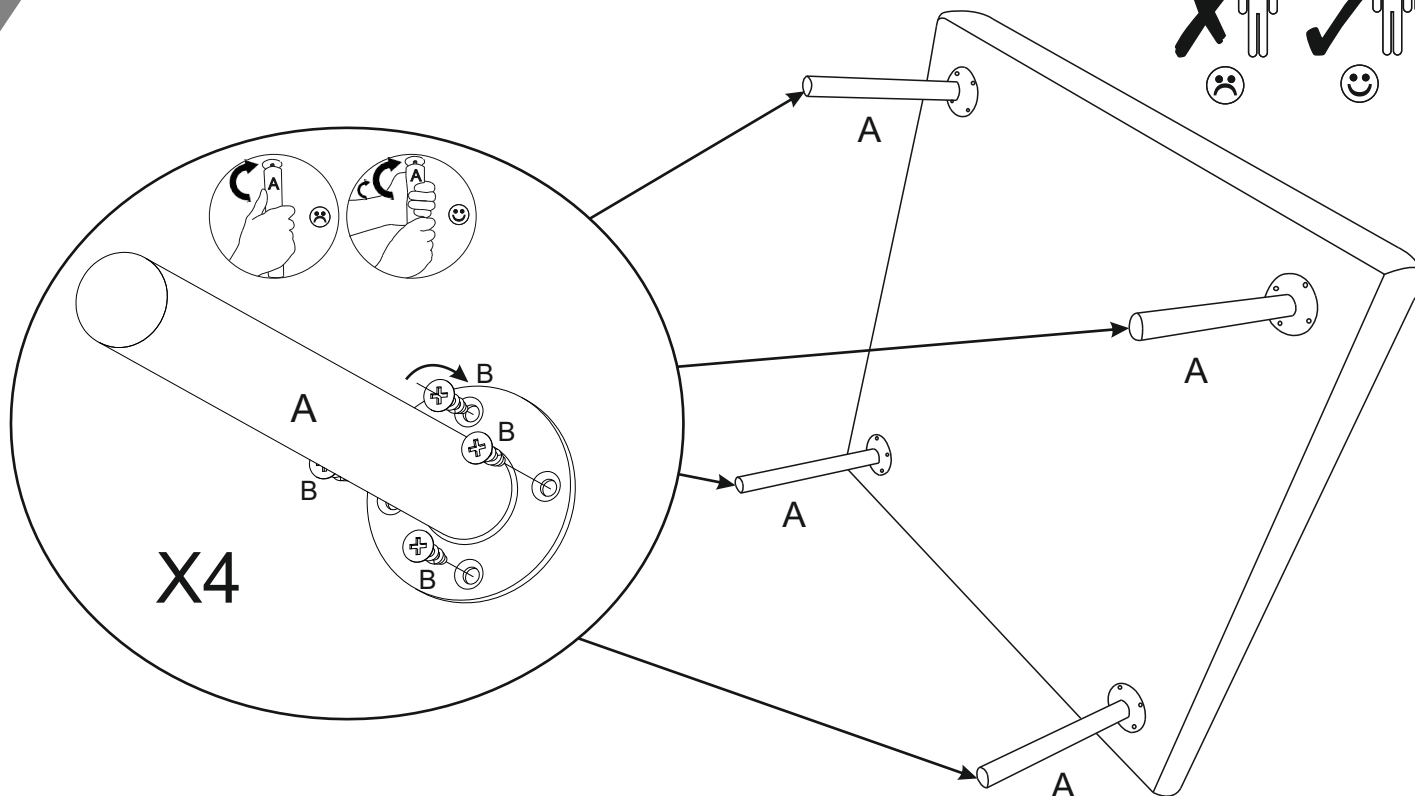

**Service • Assistenza • Dienstverlening • Serwis
Servis • Szerviz • Сервисная служба**

Name • Nom • Nome • Naam •
Nazwa • Jméno • Název • Név •
Denumire • Ísim • Название

Mavis

Nr. • No. • N° • Номер • Č • Sz
17684029

Typ • Type • Tip •
Tipus • Tipo • Тип

1

2