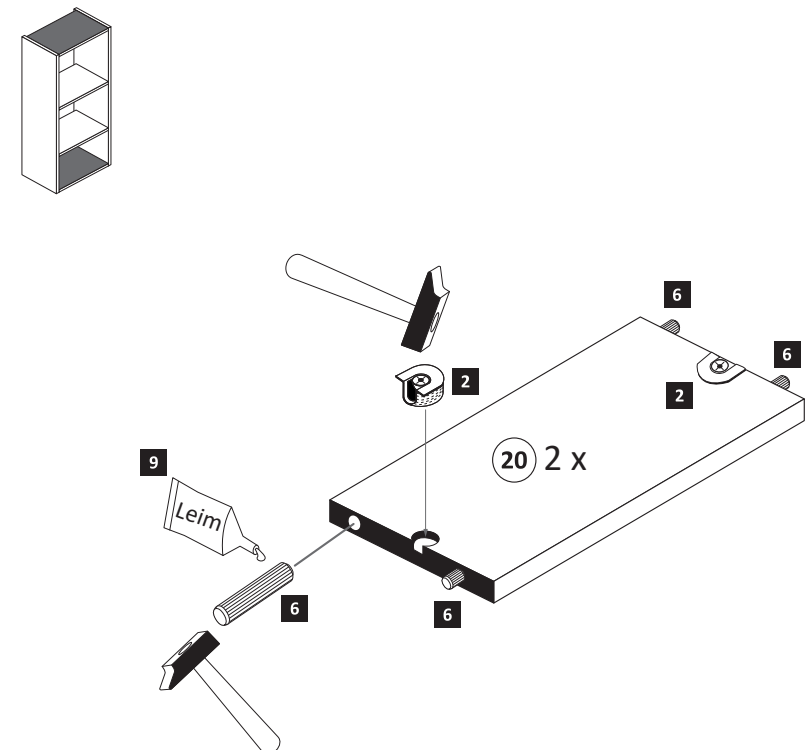

1

1 4 x 2802	4 2 x 1611	10 4 x 30 4 x 2812	13 2 x 2843	16 5/5 x 16 8 x 2821
-------------------------	-------------------------	------------------------------------	--------------------------	--------------------------------------

ACHTUNG !
Montagebeispiel Rechtsanschlag !
Soll die Tür links angeschlagen werden
müssen die Kreuzmontageplatten **4**
auf dem linken Seitenteil **19** L montiert werden.

2

2 4 x 2801	6 8 x 30 8 x 2861	9 Leim 1 x 2863
-------------------------	-----------------------------------	---------------------------------