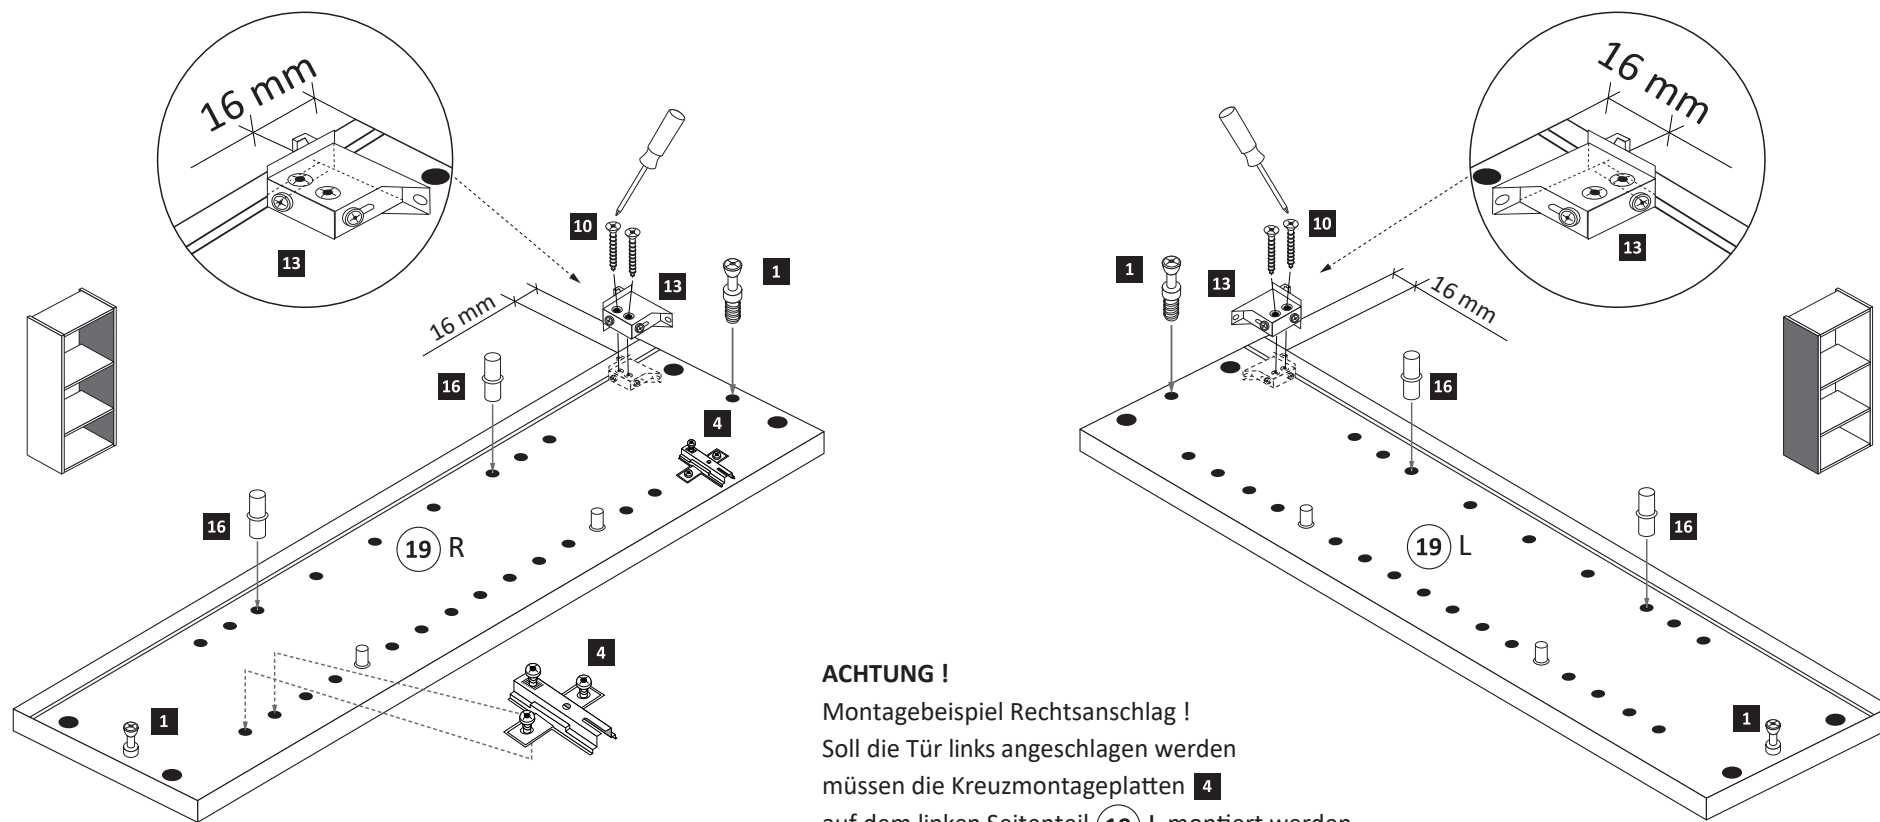

ACHTUNG !
Montagebeispiel Rechtsanschlag !
Soll die Tür links angeschlagen werden
müssen die Kreuzmontageplatten **4**
auf dem linken Seitenteil **19 L** montiert werden.

2

2 4 x 2801	6 8 x 30 8 x 2861	9 Leim 1 x 2863
----------------------	--------------------------------	------------------------------