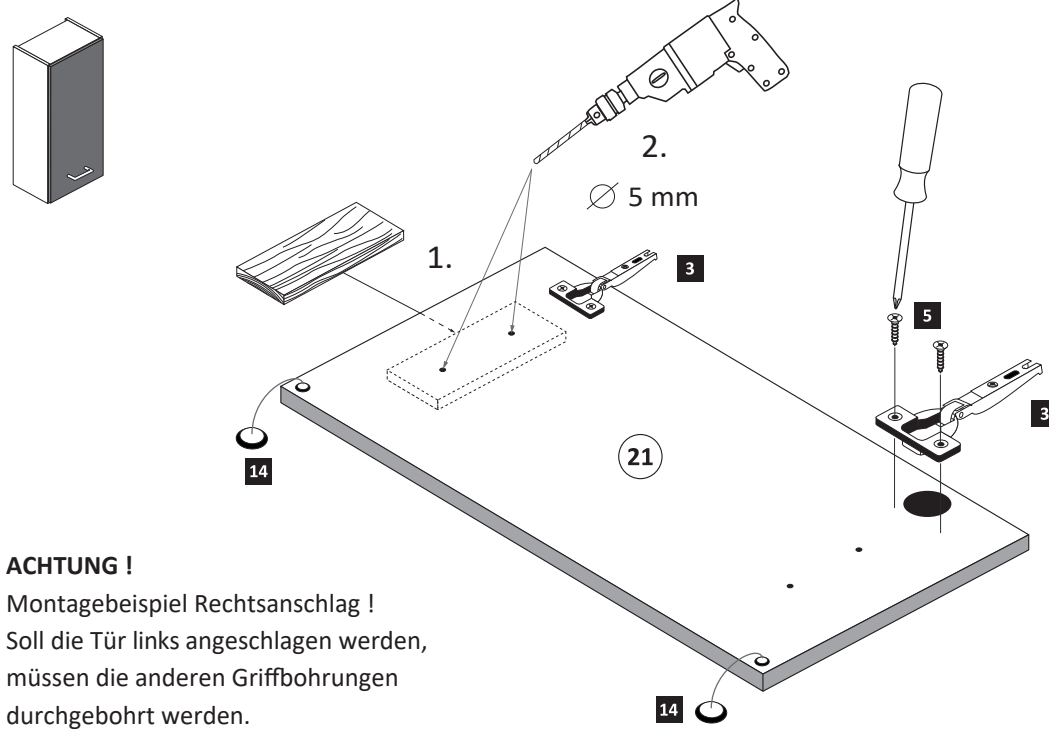

1. **3**
2. 3 2 x 1503
   - 5 3,5 x 15 4 x 2804
   - 14 2 x 2865