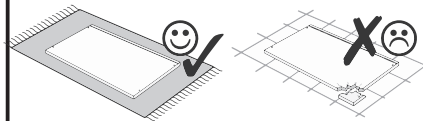

88006.531

Held Möbel GmbH
Vogelparadies 9
32457 Porta Westfalica

Mail:
info@held-moebel.de