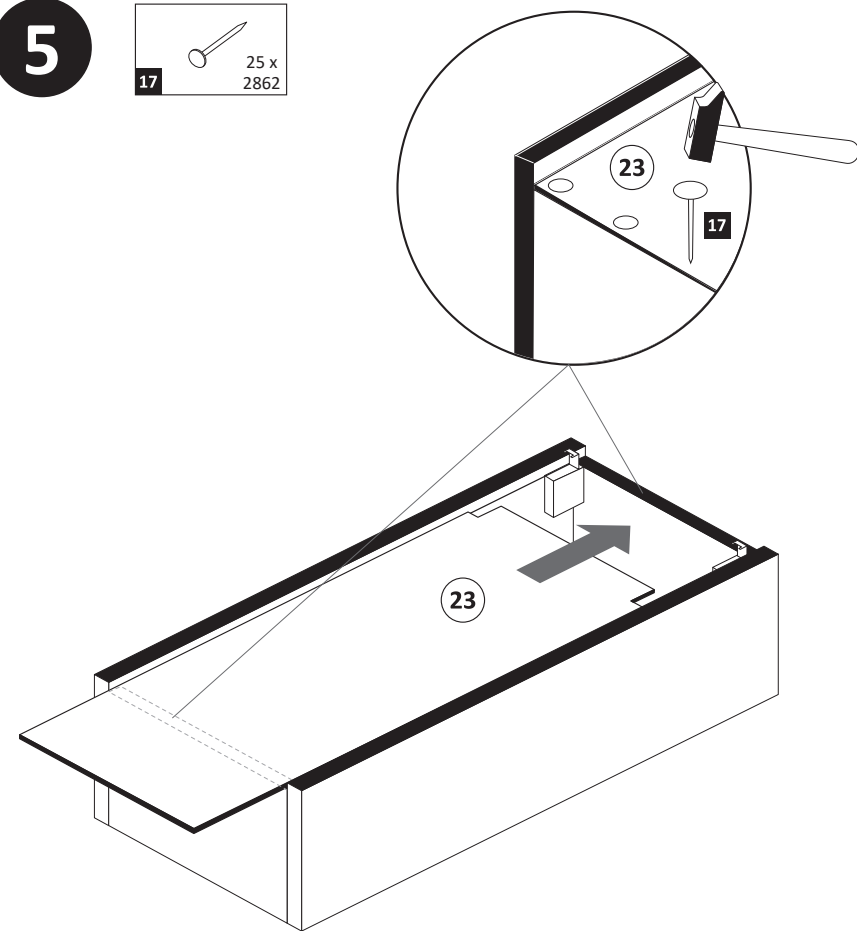

ACHTUNG !
Montagebeispiel Rechtsanschlag !
Soll die Tür links angeschlagen werden,
müssen die anderen Griffbohrungen
durchgebohrt werden.

1. **5**
2. 17 25 x 2862