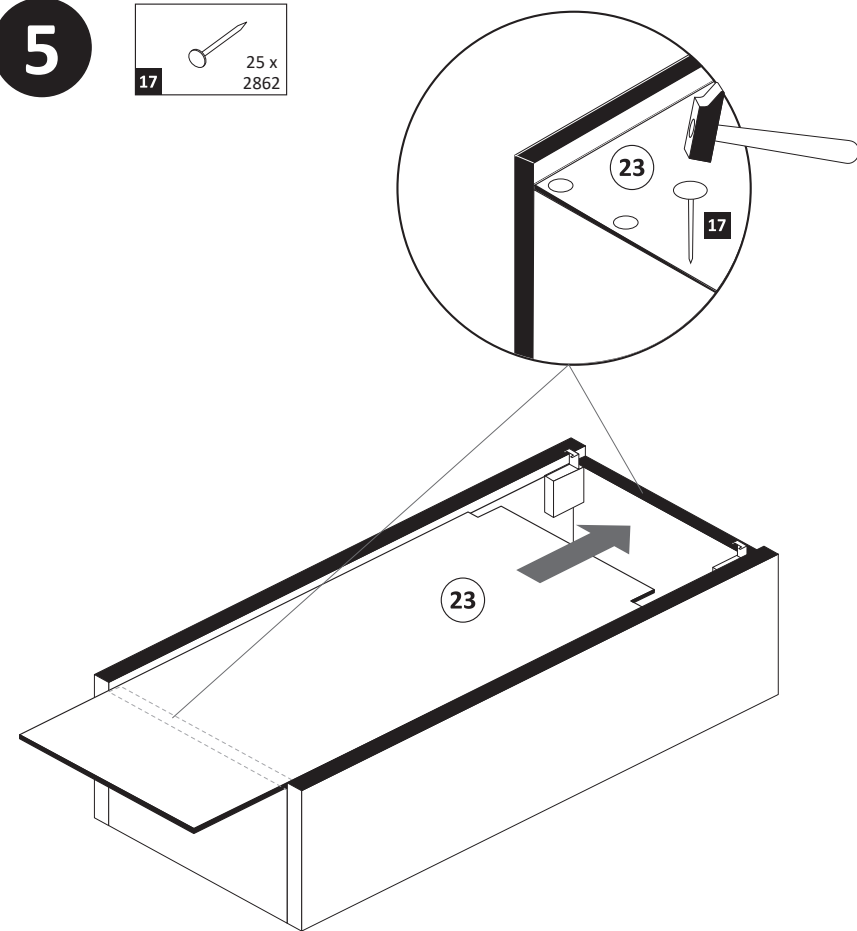

ACHTUNG !
Montagebeispiel Rechtsanschlag !
Soll die Tür links angeschlagen werden
müssen die Kreuzmontageplatten **4**
auf dem linken Seitenteil **19 L** montiert werden.

2

2 4 x 2801	6 8 x 30 8 x 2861	9 Leim 1 x 2863
-------------------------	-----------------------------------	---------------------------------

- 3**
- 3 2 x 1503
 - 5 3,5 x 15 4 x 2804
 - 14 2 x 2865

ACHTUNG !
Montagebeispiel Rechtsanschlag !
Soll die Tür links angeschlagen werden,
müssen die anderen Griffbohrungen
durchgebohrt werden.

- 5**
- 17 25 x 2862