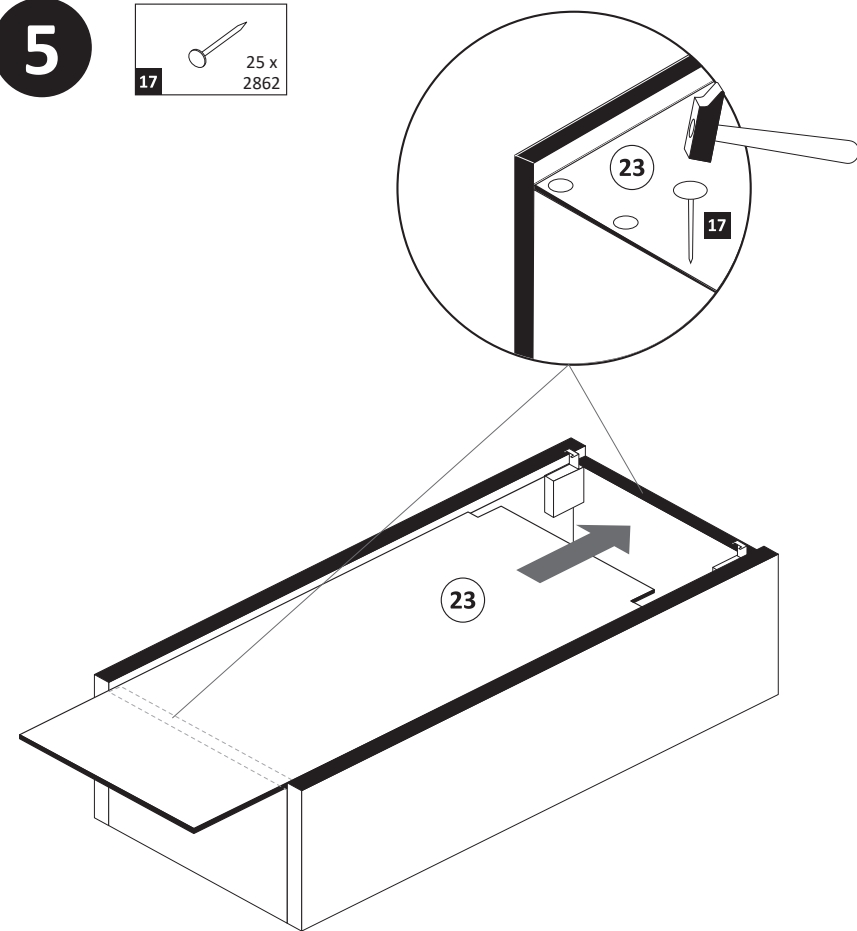

ACHTUNG !
Montagebeispiel Rechtsanschlag !
Soll die Tür links angeschlagen werden
müssen die Kreuzmontageplatten **4**
auf dem linken Seitenteil **19** L montiert werden.

2

2 4 x 2801	6 8 x 30 8 x 2861	9 Leim 1 x 2863
-------------------------	-----------------------------------	---------------------------------

- 3**
- 3 2 x 1503
 - 5 3,5 x 15 4 x 2804
 - 14 2 x 2865

ACHTUNG !
Montagebeispiel Rechtsanschlag !
Soll die Tür links angeschlagen werden,
müssen die anderen Griffbohrungen
durchgebohrt werden.

- 5**
- 17 25 x 2862