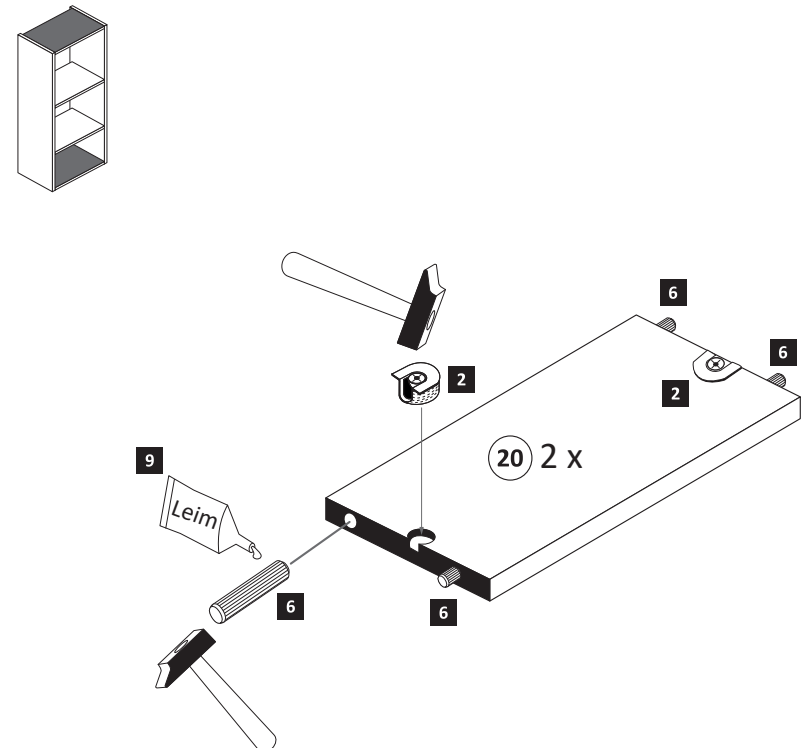

1

1 4 x 2802	4 2 x 1611	10 4 x 30 4 x 2812	13 2 x 2843	16 5/5 x 16 8 x 2821
-------------------------	-------------------------	------------------------------------	--------------------------	--------------------------------------

ACHTUNG !
Montagebeispiel Rechtsanschlag !
Soll die Tür links angeschlagen werden
müssen die Kreuzmontageplatten **4**
auf dem linken Seitenteil **19** L montiert werden.

2

2 4 x 2801	6 8 x 30 8 x 2861	9 Leim 1 x 2863
-------------------------	-----------------------------------	---------------------------------