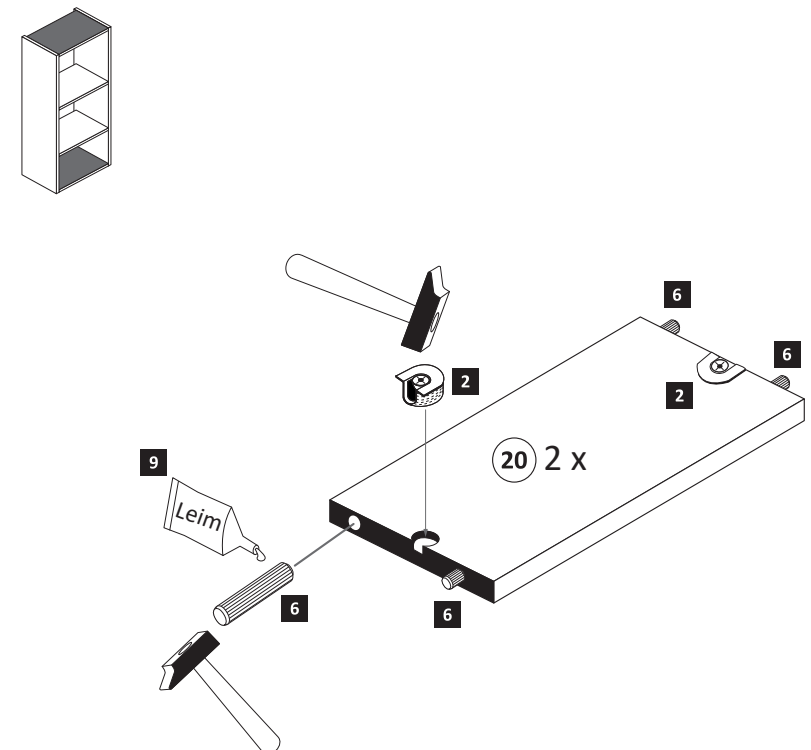

1

1 4 x 2802	4 2 x 1611	10 4 x 30 4 x 2812	13 2 x 2843	16 5/5 x 16 8 x 2821
-------------------------	-------------------------	------------------------------------	--------------------------	--------------------------------------

ACHTUNG !
Montagebeispiel Rechtsanschlag !
Soll die Tür links angeschlagen werden
müssen die Kreuzmontageplatten **4**
auf dem linken Seitenteil **19 L** montiert werden.

2

2 4 x 2801	6 8 x 30 8 x 2861	9 Leim 1 x 2863
-------------------------	-----------------------------------	---------------------------------