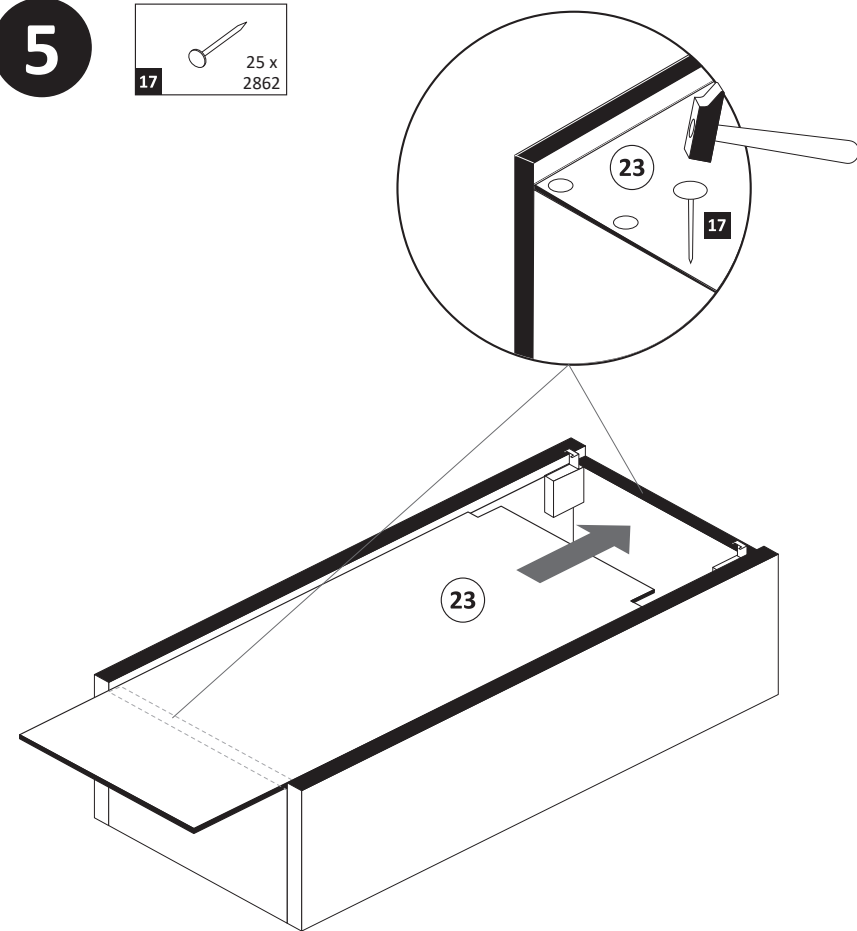

ACHTUNG !
Montagebeispiel Rechtsanschlag !
Soll die Tür links angeschlagen werden
müssen die Kreuzmontageplatten **4**
auf dem linken Seitenteil **19 L** montiert werden.

2

2 4 x 2801	6 8 x 30 8 x 2861	9 Leim 1 x 2863
----------------------	--------------------------------	------------------------------

- 3**
- 3 2 x 1503
 - 5 3,5 x 15 4 x 2804
 - 14 2 x 2865

ACHTUNG !
Montagebeispiel Rechtsanschlag !
Soll die Tür links angeschlagen werden,
müssen die anderen Griffbohrungen
durchgebohrt werden.

- 5**
- 17 25 x 2862