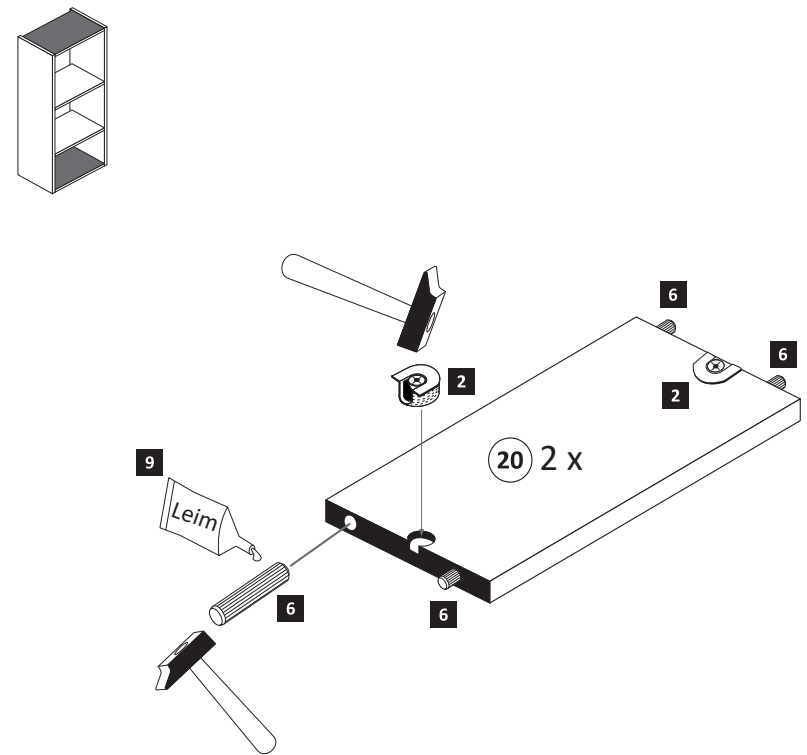

1

1 4 x 2802	4 2 x 1611	10 4 x 30 4 x 2812	13 2 x 2843	16 5/5 x 16 8 x 2821
----------------------	----------------------	---------------------------------	-----------------------	-----------------------------------

ACHTUNG !
Montagebeispiel Rechtsanschlag !
Soll die Tür links angeschlagen werden
müssen die Kreuzmontageplatten **4**
auf dem linken Seitenteil **19 L** montiert werden.

2

2 4 x 2801	6 8 x 30 8 x 2861	9 Leim 1 x 2863
----------------------	--------------------------------	------------------------------

- 3**
- 3 2 x 1503
 - 5 3,5 x 15 4 x 2804
 - 14 2 x 2865

ACHTUNG !
Montagebeispiel Rechtsanschlag !
Soll die Tür links angeschlagen werden,
müssen die anderen Griffbohrungen
durchgebohrt werden.

- 5**
- 17 25 x 2862