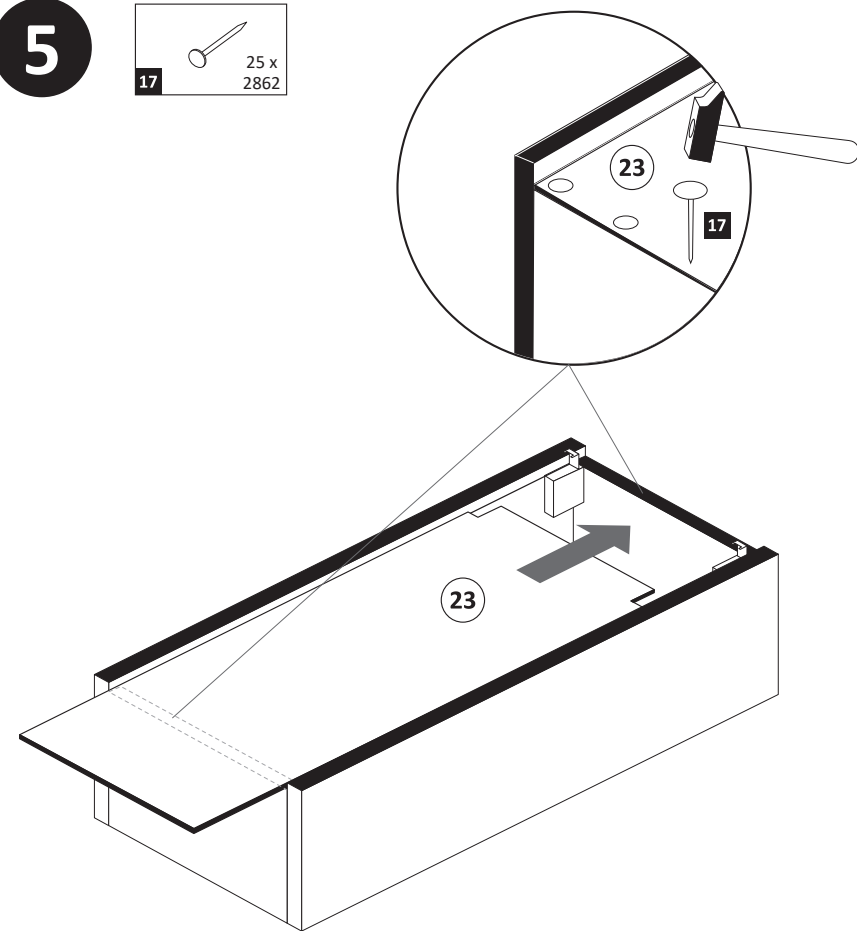

ACHTUNG !
Montagebeispiel Rechtsanschlag !
Soll die Tür links angeschlagen werden
müssen die Kreuzmontageplatten **4**
auf dem linken Seitenteil **19** L montiert werden.

2

2 4 x 2801	6 8 x 30 8 x 2861	9 Leim 1 x 2863
-------------------------	-----------------------------------	---------------------------------

- 3**
- 3 2 x 1503
 - 5 3,5 x 15 4 x 2804
 - 14 2 x 2865

ACHTUNG !
 Montagebeispiel Rechtsanschlag !
 Soll die Tür links angeschlagen werden,
 müssen die anderen Griffbohrungen
 durchgebohrt werden.

- 5**
- 17 25 x 2862