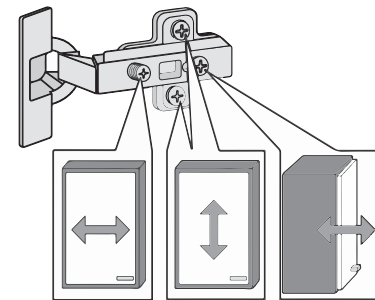

1 4 x 2802	2 4 x 2801	3 2 x 1503	4 2 x 1611	5 3,5 x 15 6 x 2804
6 8 x 30 8 x 2861	7 1 x	8 M4 2 x	9 Leim 1 x 2863	10 4 x 30 4 x 2812
11 5,8 x 55 2 x 2840	12 8 x 30 2 x 2842	13 2 x 2843	14 2 x 2865	15 5mm 2 x
16 5/5 x 16 8 x 2821	17 25 x 2862			

88006.531

Held Möbel GmbH
Vogelparadies 9
32457 Porta Westfalica

Mail:
info@held-moebel.de

Diese Aufbauanleitung muss bis zum Ende der Nutzungszeit ihres Produktes sorgfältig aufbewahrt werden! Im Rahmen des Produkthaftungsgesetzes müssen Sie die Herstellerkennzeichnung aufbewahren. Zusätzlich kann Ihnen die Aufbauanleitung bei Ersatzteilbestellungen helfen, Bauteile und Beschläge eindeutig zu identifizieren.

1

1 4 x 2802	4 2 x 1611	10 4 x 30 4 x 2812	13 2 x 2843	16 5/5 x 16 8 x 2821

ACHTUNG !
Montagebeispiel Rechtsanschlag !
Soll die Tür links angeschlagen werden
müssen die Kreuzmontageplatten **4**
auf dem linken Seitenteil **19 L** montiert werden.

2

2 4 x 2801	6 8 x 30 8 x 2861	9 Leim 1 x 2863