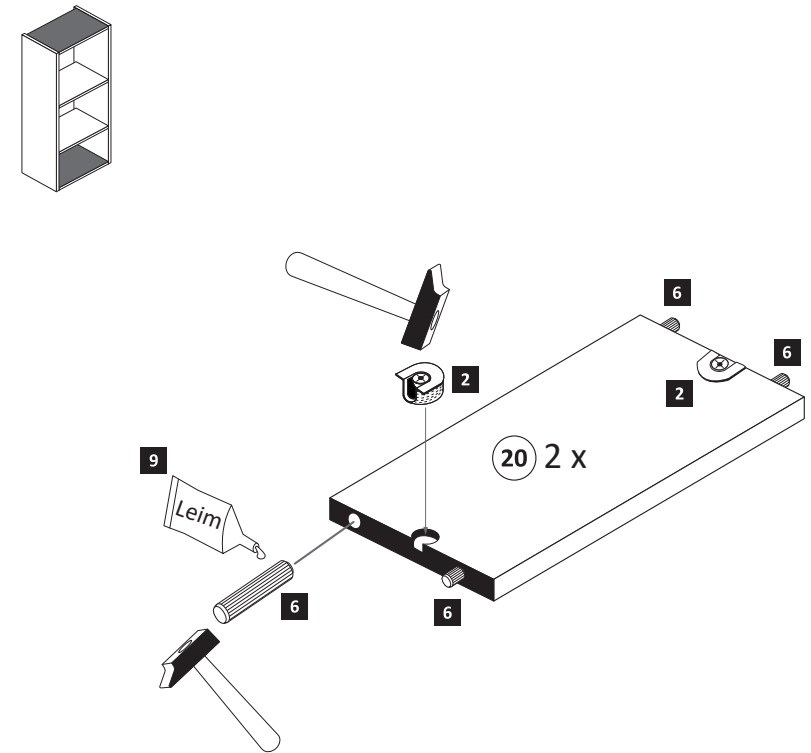

19 2 x

20 2 x

21 1 x

22 2 x

23 1 x

1

1 4 x 2802	4 2 x 1611	10 4 x 30 4 x 2812	13 2 x 2843	16 5/5 x 16 8 x 2821
------------------	------------------	-----------------------------	-------------------	-------------------------------

ACHTUNG !
Montagebeispiel Rechtsanschlag !
Soll die Tür links angeschlagen werden
müssen die Kreuzmontageplatten 4
auf dem linken Seitenteil 19 L montiert werden.

2

2 4 x 2801	6 8 x 30 8 x 2861	9 Leim 1 x 2863
------------------	----------------------------	--------------------------