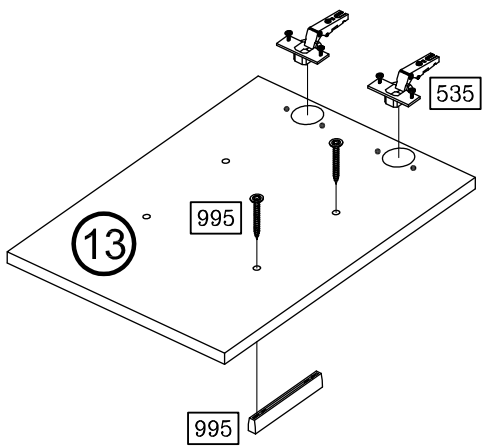

SK Návod na montáž

RO Instrucțiuni de montaj

RU ИНСТРУКЦИЯ ПО МОНТАЖУ

Art. Nr. 3430

SHOP

Art. Nr. 3430

	58 4x		102 12x
Ø 15 / 5,3		3,5 x 35	
	142 8x		143 8x
Ø 15 x 11,5		6 x 44	
	148 4x		528 6x
	535 4x		906 40x
		2,7 x 20	
	916 16x		995 2x

1

2

3

3430-1210

2/4

4**5****6****8****7****9**

10

11