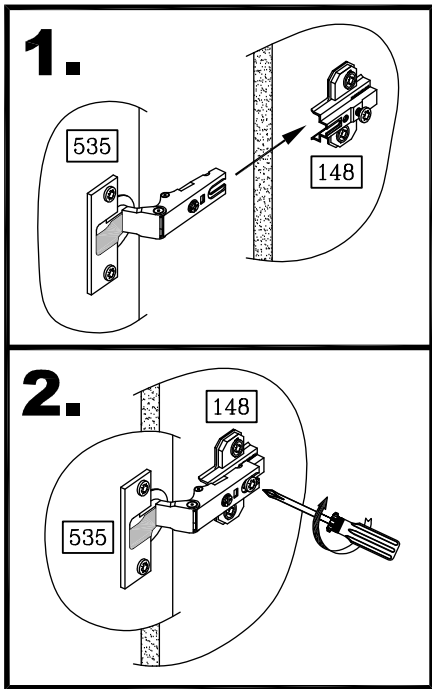

SK Návod na montáž

RO Instrucțiuni de montaj

RU ИНСТРУКЦИЯ ПО МОНТАЖУ

Art. Nr. 3430

SHOP

Art. Nr. 3430

	58 4x		102 12x
Ø 15 / 5,3		3,5 x 35	
	142 8x		143 8x
Ø 15 x 11,5		6 x 44	
	148 4x		528 6x
	535 4x		906 40x
		2,7 x 20	
	916 16x		995 2x

1

2

3

3430-1210

2/4

4**5****6****8****7****9**

10

11