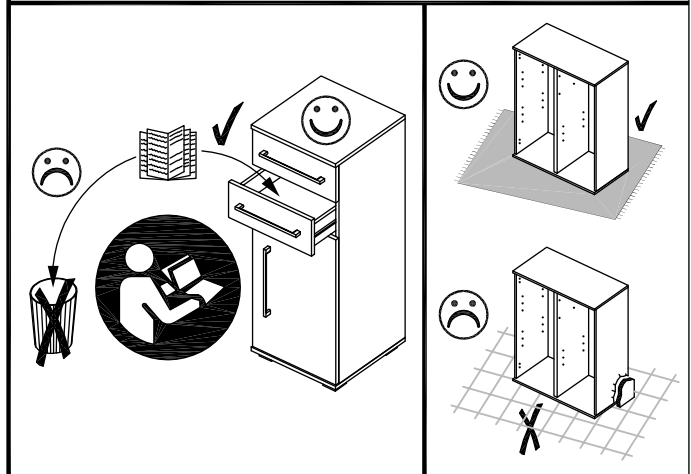

SK Návod na montáž

RO Instrucțiuni de montaj

RU ИНСТРУКЦИЯ ПО МОНТАЖУ

Art. Nr. 3430

SHOP

Art. Nr. 3430

	58 4x		102 12x
Ø 15 / 5,3		3,5 x 35	
	142 8x		143 8x
Ø 15 x 11,5		6 x 44	
	148 4x		528 6x
	535 4x		906 40x
		2,7 x 20	
	916 16x		995 2x