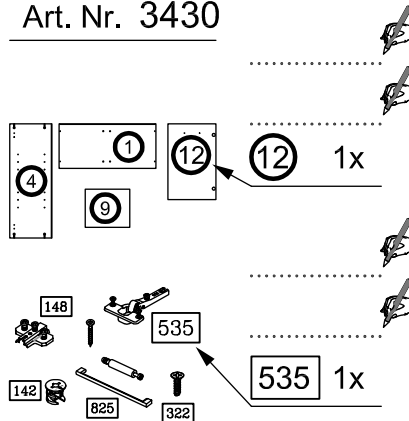

PL Instrukcja montaży

SK Návod na montáž

RO Instrucțiuni de montaj

RU ИНСТРУКЦИЯ ПО МОНТАЖУ

Art. Nr. 1020

Art. Nr. 1020

	62 2x		155 3x
3,5 x 13			158 3x
	158 3x		222 8x
		4,5 x 55	
	299 1x		901 2x
436 mm		Ø 6 x 25	
	902 2x		903 8x
3,5 x 40			
	905 8x		908 2x
Ø 12 / 2,5			
	916 4x		921 4x
	927 4x		990 1x
6,3 x 11			

SK Návod na montáž

RO Instrucțiuni de montaj

RU ИНСТРУКЦИЯ ПО МОНТАЖУ

Art. Nr. 3430

SHOP

Art. Nr. 3430

	58 4x		102 12x
Ø 15 / 5,3		3,5 x 35	
	142 8x		143 8x
Ø 15 x 11,5		6 x 44	
	148 4x		528 6x
	535 4x		906 40x
		2,7 x 20	
	916 16x		995 2x

1

2

3

3430-1210

2/4

4**5****6****8****7****9**

10

11