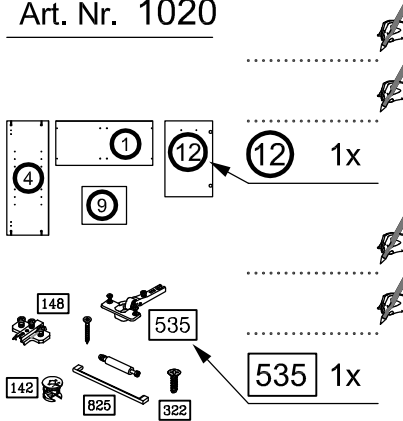

PL Instrukcja montaży

SK Návod na montáž

RO Instrucțiuni de montaj

RU ИНСТРУКЦИЯ ПО МОНТАЖУ

Art. Nr. 1020

Art. Nr. 1020

	62 2x		155 3x
3,5 x 13			158 3x
	158 3x		222 8x
		4,5 x 55	
	299 1x		901 2x
436 mm		Ø 6 x 25	
	902 2x		903 8x
3,5 x 40			
	905 8x		908 2x
Ø 12 / 2,5			
	916 4x		921 4x
	927 4x		990 1x
6,3 x 11			

1**2****3**

1020-1306

2/4

4**5****6**

7

1.

2.

8

SK Návod na montáž

RO Instrucțiuni de montaj

RU ИНСТРУКЦИЯ ПО МОНТАЖУ

Art. Nr. 3430

SHOP

Art. Nr. 3430

	58 4x		102 12x
Ø 15 / 5,3		3,5 x 35	
	142 8x		143 8x
Ø 15 x 11,5		6 x 44	
	148 4x		528 6x
	535 4x		906 40x
		2,7 x 20	
	916 16x		995 2x

1

2

3

3430-1210

2/4

4**5****6****8****7****9**

10

11