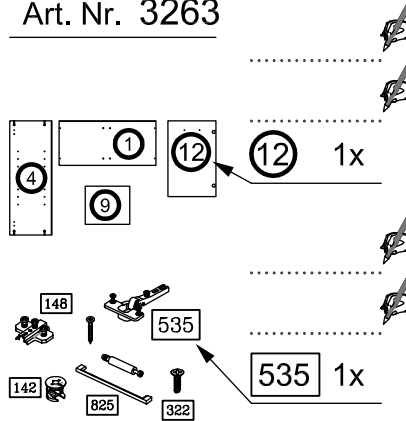

PL Instrukcja montaży

SK Návod na montáž

RO Instrucțiuni de montaj

RU ИНСТРУКЦИЯ ПО МОНТАЖУ

Art. Nr. 1020

Art. Nr. 1020

	62 2x		155 3x
3,5 x 13			158 3x
	158 3x		222 8x
		4,5 x 55	
	299 1x		901 2x
436 mm		Ø 6 x 25	
	902 2x		903 8x
3,5 x 40			
	905 8x		908 2x
Ø 12 / 2,5			
	916 4x		921 4x
	927 4x		990 1x
6,3 x 11			

D Montageanleitung

F Notice de montage

NL Handleiding voor de montage

CZ Monzážní návod

HU Szerelési útmutató

TR Montaj talimatı

GB Assembly instructions

I Istruzione di montaggio

PL Instrukcja montaży

SK Návod na montáž

RO Instrucțiuni de montaj

RU ИНСТРУКЦИЯ ПО МОНТАЖУ

Art. Nr. 3263

Art. Nr. 3263

	102 8x		142 8x
3,5 x 35		Ø 15 x 11,5	
	143 8x		148 3x
6 x 44			
	528 4x		535 3x
	906 46x		916 16x
2,7 x 20			
	990 1x		

1**2****3**

3263-1306

2/4

4

5

6

7

8