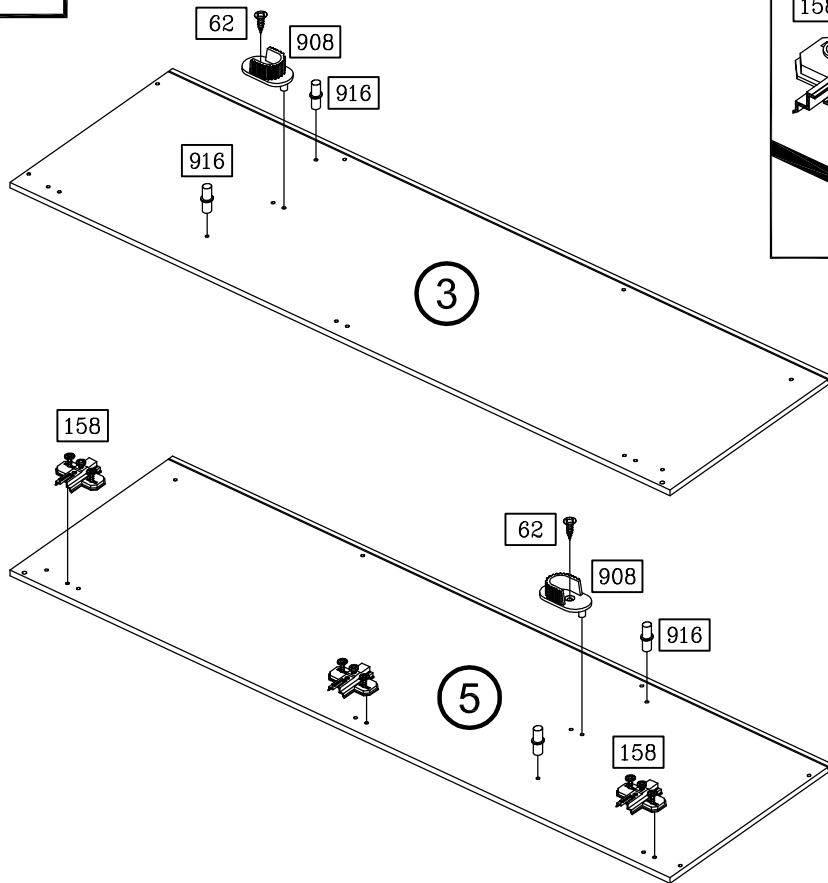

PL Instrukcja montaży

SK Návod na montáž

RO Instrucțiuni de montaj

RU ИНСТРУКЦИЯ ПО МОНТАЖУ

Art. Nr. 1020

Art. Nr. 1020

	62 2x		155 3x
3,5 x 13			158 3x
	158 3x		222 8x
		4,5 x 55	
	299 1x		901 2x
436 mm		Ø 6 x 25	
	902 2x		903 8x
3,5 x 40			
	905 8x		908 2x
Ø 12 / 2,5			
	916 4x		921 4x
	927 4x		990 1x
6,3 x 11			

1**2****3**

1020-1306

2/4

4**5****6**

7

1.

2.

8

SK Návod na montáž

RO Instrucțiuni de montaj

RU ИНСТРУКЦИЯ ПО МОНТАЖУ

Art. Nr. 3430

SHOP

Art. Nr. 3430

	58 4x		102 12x
Ø 15 / 5,3		3,5 x 35	
	142 8x		143 8x
Ø 15 x 11,5		6 x 44	
	148 4x		528 6x
	535 4x		906 40x
		2,7 x 20	
	916 16x		995 2x