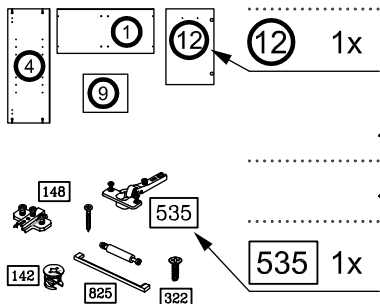

SK Návod na montáž

RO Instrucțiuni de montaj

RU ИНСТРУКЦИЯ ПО МОНТАЖУ

Art. Nr. 3430

SHOP

Art. Nr. 3430

	58 4x		102 12x
Ø 15 / 5,3		3,5 x 35	
	142 8x		143 8x
Ø 15 x 11,5		6 x 44	
	148 4x		528 6x
	535 4x		906 40x
		2,7 x 20	
	916 16x		995 2x

1

2

3

3430-1210

2/4

4**5****6****8****7****9**

10

11

PL Instrukcja montaży

SK Návod na montáž

RO Instrucțiuni de montaj

RU ИНСТРУКЦИЯ ПО МОНТАЖУ

Art. Nr. 3566

SHOP

Art. Nr. 3566

	94 2x
Ø 8 x 40	
	262 2x
3 x 13	
	362 1x
	363 1x
	370 2x
4,5 x 50	