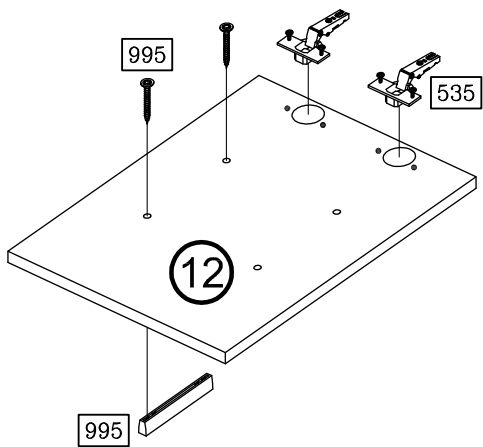

SK Návod na montáž

RO Instrucțiuni de montaj

RU ИНСТРУКЦИЯ ПО МОНТАЖУ

Art. Nr. 3430

SHOP

Art. Nr. 3430

	58 4x		102 12x
Ø 15 / 5,3		3,5 x 35	
	142 8x		143 8x
Ø 15 x 11,5		6 x 44	
	148 4x		528 6x
	535 4x		906 40x
		2,7 x 20	
	916 16x		995 2x

1

2

3

3430-1210

2/4

4**5****6****8****7****9**

10

11