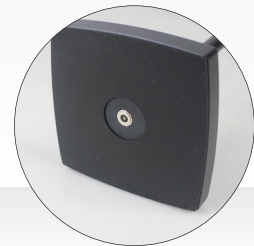

XL 5550

KABELLOSE TISCHLEUCHTE

LADESTATION

BERÜHRUNGS-
STEUERUNG

RUTSCHFESTE
GUMMIMATTE

FEATURES

- akkubetriebene LED-Tischlampe
- stylisches Design
- hochwertiges Aluminium-Gehäuse
- dimmbar
- Staub- und Spritzwassergeschützt nach IP54
- komfortable Berührungsteuerung an der Oberseite
- rutschfest durch gummierten Sockelboden
- transparenter Acrylschirm
- staubdichte Ladeabdeckung
- Ladestand-Anzeige
- inkl. Ladestation

TECHNISCHE DATEN

- Farbtemperatur: 2.200 - 2.700K
Kombination 2.200 + 2.700K
- 5.200 mAh Lithium Ionen-Akku
- Stromverbrauch: 2,2 W
- Leuchtdauer: 16-24 Stunden

MASSE & GEWICHT

- Farbe: Blau
- Abmessungen (B x H x T):
108 x 358 x 108 mm
- Gewicht: 1072 g

VERPACKUNG

- Verpackungseinheit: 1
133 x 395 x 130 mm, 1,3 kg
- Verkaufseinheiten: 9 Stk.
420 x 410 x 420 mm, 12,5 kg

Die Lichtquelle ist **nicht** austauschbar.