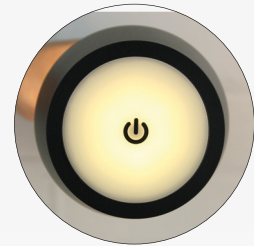

XL 5550

KABELLOSE TISCHLEUCHTE

LADESTATION

BERÜHRUNGS-
STEUERUNG

RUTSCHFESTE
GUMMIMATTE

FEATURES

- akkubetriebene LED-Tischlampe
- stylisches Design
- hochwertiges Aluminium-Gehäuse
- dimmbar
- Staub- und Spritzwassergeschützt nach IP54
- komfortable Berührungsteuerung an der Oberseite
- rutschfest durch gummierten Sockelboden
- transparenter Acrylschirm
- staubdichte Ladeabdeckung
- Ladestand-Anzeige
- inkl. Ladestation

TECHNISCHE DATEN

- Farbtemperatur: 2.200 - 2.700K
Kombination 2.200 + 2.700K
- 5.200 mAh Lithium Ionen-Akku
- Stromverbrauch: 2,2 W
- Leuchtdauer: 16-24 Stunden

MASSE & GEWICHT

- Farbe: Blau
- Abmessungen (B x H x T):
108 x 358 x 108 mm
- Gewicht: 1072 g