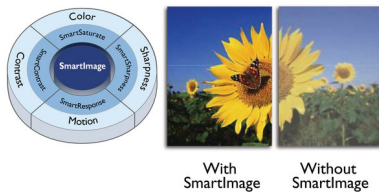

- HDMI sichert universelle digitale Anschlussmöglichkeiten
- Integrierte Stereo-Lautsprecher für Multimedia

Perfekt auf Sie zugeschnitten

- VESA-Halterung ermöglicht Flexibilität

PHILIPS

LCD-Monitor
V-Line 68,6 cm (27"), 1.920 x 1.080 (Full HD)

271V8LA/00

Besonderheiten

VA-Monitor

Der Philips VA-LED-Monitor verwendet eine erweiterte Multi-Domain Vertical Alignment-Technologie, wodurch Sie statische Kontrastverhältnisse für besonders lebendige und helle Bilder erhalten. Herkömmliche Büro-Anwendungen werden mit Leichtigkeit angezeigt, besonders geeignet ist er aber für Fotos, das Surfen im Internet, Filme, Spiele und anspruchsvolle Grafikanwendungen. Dank der optimierten Pixelverwaltungstechnologie haben Sie einen extra breiten Betrachtungswinkel von 178/178 Grad, der gestochen scharfe Bilder ermöglicht.

SmartImage

SmartImage ist eine exklusive, marktführende Technologie von Philips, die angezeigte Bildinhalte analysiert und Ihnen so eine optimale Anzeigeleistung garantiert. Die benutzerfreundliche Oberfläche ermöglicht Ihnen die Auswahl zahlreicher Modi für Büro, Fotos, Filme, Spiele, Energieeinsparung etc. je nach Anwendung, die Sie gerade nutzen. Basierend auf Ihrer Auswahl optimiert SmartImage Kontrast, Farbsättigung und Schärfe von Bildern und Videos für die ultimative Anzeigeleistung. Der Energiesparmodus ermöglicht einen deutlich reduzierten Energieverbrauch. Und das alles in Echtzeit einfach per Knopfdruck!