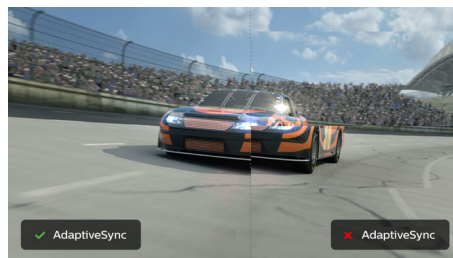

AdaptiveSync Technologie

Beim Gaming sollte man sich nicht zwischen abgehackter Spielwiedergabe und gestörten Frames entscheiden müssen. Erhalten Sie dank AdaptiveSync Technologie fließende, störungsfreie Leistung bei jeder Bildrate, schnelle Bildschirmaktualisierung ohne Unterbrechungen sowie eine extrem kurze Reaktionszeit.