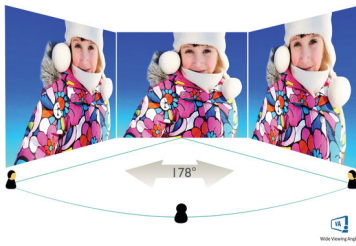

LCD-Monitor
V-Line 68,6 cm (27"), 1.920 x 1.080 (Full HD)

271V8LA/00

Besonderheiten

VA-Monitor

Der Philips VA-LED-Monitor verwendet eine erweiterte Multi-Domain Vertical Alignment-Technologie, wodurch Sie statische Kontrastverhältnisse für besonders lebendige und helle Bilder erhalten. Herkömmliche Büro-Anwendungen werden mit Leichtigkeit angezeigt, besonders geeignet ist er aber für Fotos, das Surfen im Internet, Filme, Spiele und anspruchsvolle Grafikanwendungen. Dank der optimierten Pixelverwaltungstechnologie haben Sie einen extra breiten Betrachtungswinkel von 178/178 Grad, der gestochen scharfe Bilder ermöglicht.