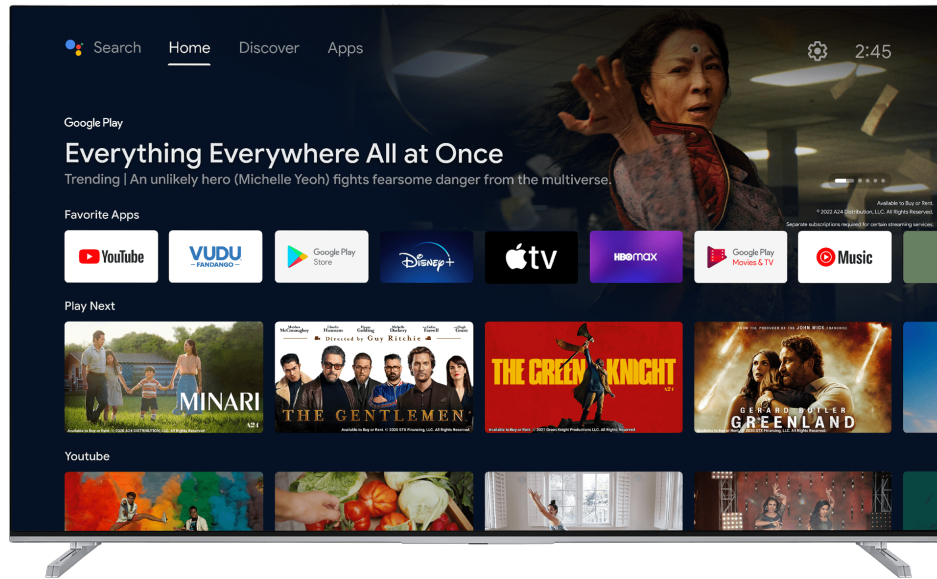

UHD Fernseher

LT-65VA7255

- > 4K ULTRA HD
- > ANDROID TV
- > 3 HDMI, 2 USB
- > DOLBY ATMOS & DOLBY VISION HDR
- > MEMC