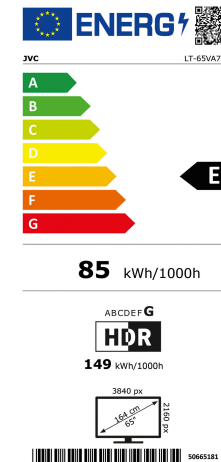

UHD Fernseher

LT-65VA7255

- > 4K ULTRA HD
- > ANDROID TV
- > 3 HDMI, 2 USB
- > DOLBY ATMOS & DOLBY VISION HDR
- > MEMC