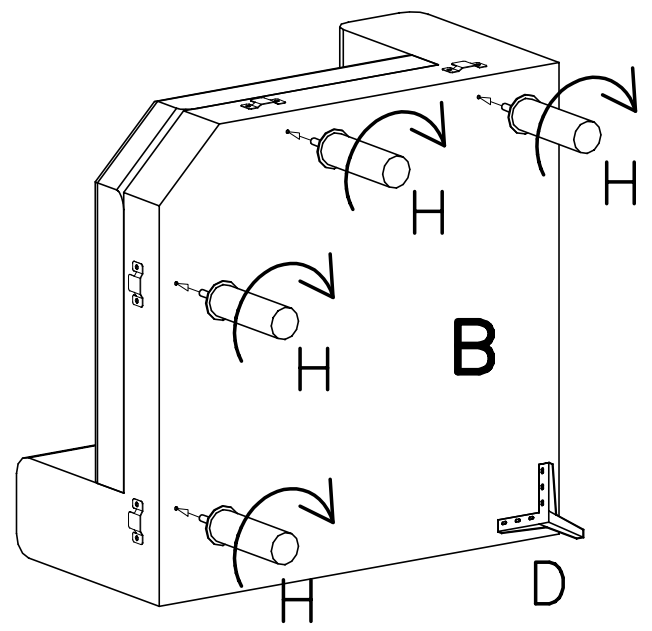

CHELSEA BIS CORNER 1+E+2

- | | |
|----------------------------------|------------------------------|
| (D) Montageanleitung | (HU) Szerelési útmutató |
| (NL) Handleiding voor de montage | (PL) Instrukcja montażu |
| (TR) Montaj talimatı | (RU) Инструкция по монтажу |
| (F) Notice de montage | (IT) Istruzioni di montaggio |
| (CZ) Montážní návod | (SK) Návod na montáž |
| (GB) Assembly instructions | (RO) Instrucțiuni de montaj |