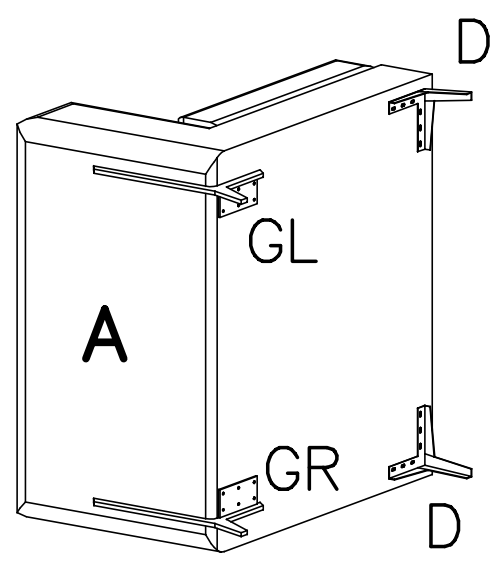

CHELSEA BIS CORNER 1+E+2

- | | |
|----------------------------------|------------------------------|
| (D) Montageanleitung | (HU) Szerelési útmutató |
| (NL) Handleiding voor de montage | (PL) Instrukcja montażu |
| (TR) Montaj talimatı | (RU) Инструкция по монтажу |
| (F) Notice de montage | (IT) Istruzioni di montaggio |
| (CZ) Montážní návod | (SK) Návod na montáž |
| (GB) Assembly instructions | (RO) Instrucțiuni de montaj |