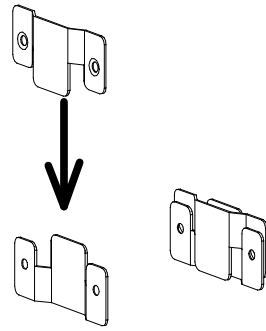

CHELSEA BIS CORNER 1+E+2

- | | |
|----------------------------------|------------------------------|
| (D) Montageanleitung | (HU) Szerelési útmutató |
| (NL) Handleiding voor de montage | (PL) Instrukcja montażu |
| (TR) Montaj talimatı | (RU) Инструкция по монтажу |
| (F) Notice de montage | (IT) Istruzioni di montaggio |
| (CZ) Montážní návod | (SK) Návod na montáž |
| (GB) Assembly instructions | (RO) Instrucțiuni de montaj |