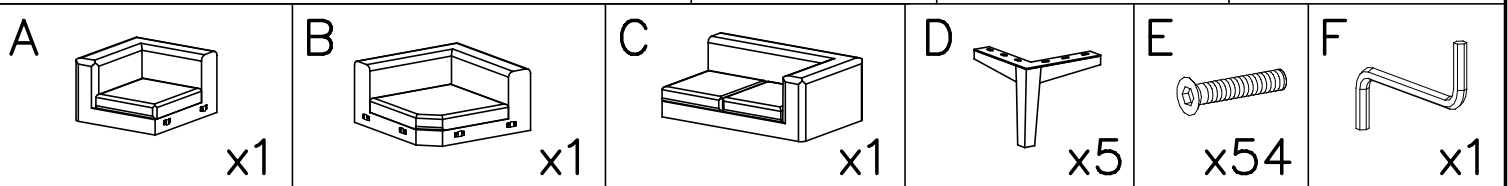

CHELSEA BIS CORNER 1+E+2

- | | |
|----------------------------------|------------------------------|
| (D) Montageanleitung | (HU) Szerelési útmutató |
| (NL) Handleiding voor de montage | (PL) Instrukcja montażu |
| (TR) Montaj talimatı | (RU) Инструкция по монтажу |
| (F) Notice de montage | (IT) Istruzioni di montaggio |
| (CZ) Montážní návod | (SK) Návod na montáž |
| (GB) Assembly instructions | (RO) Instrucțiuni de montaj |