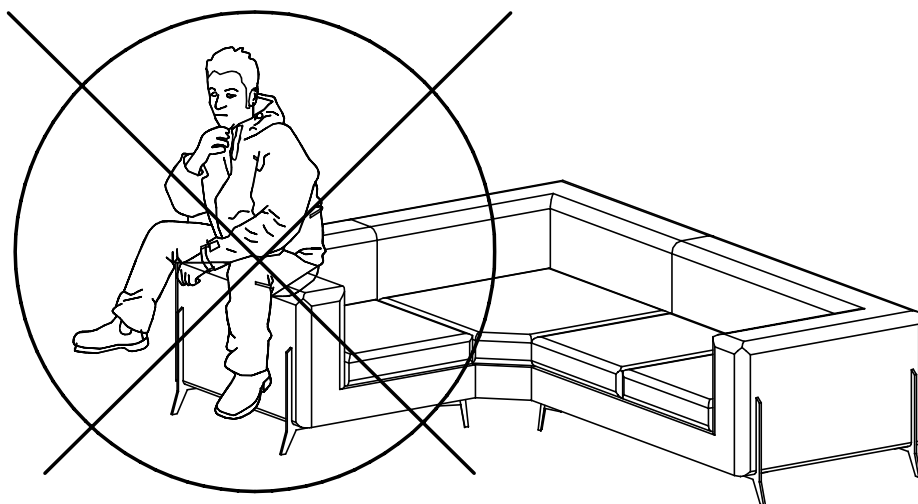

Service • Assistenza • Dienstverlening • Serwis •
Servis • Szerviz • Сервисная служба

Name • Nom • Nome • Naam •
Nazwa • Jméno • Název • Név •
Denimire • Isim • Название

CHELSEA
BIS

Nr • No. • N° • Номер • Č • Sz

Type • Tipo • Típus • Typ •
Тип • Тір

1+E+2

x...

x...

x...

x1

x1

x1

x...

x...

x...