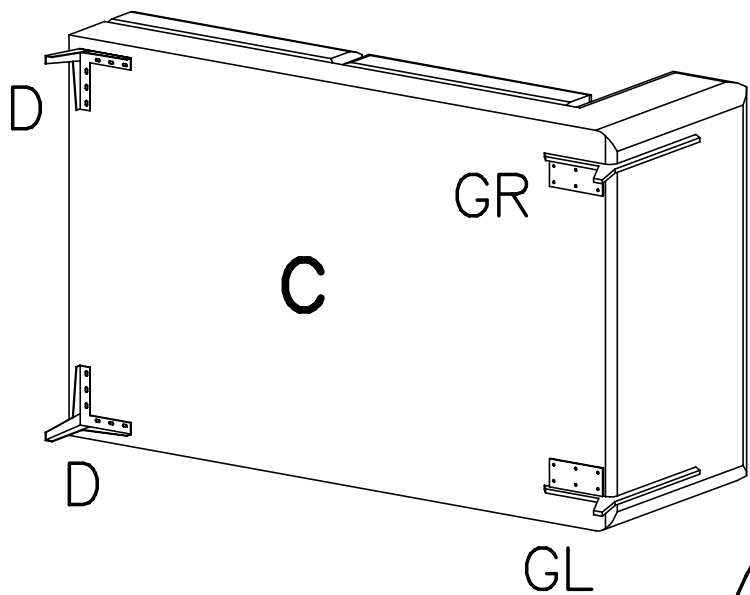

CHELSEA BIS CORNER 1+E+2

- | | |
|----------------------------------|------------------------------|
| (D) Montageanleitung | (HU) Szerelési útmutató |
| (NL) Handleiding voor de montage | (PL) Instrukcja montażu |
| (TR) Montaj talimatı | (RU) Инструкция по монтажу |
| (F) Notice de montage | (IT) Istruzioni di montaggio |
| (CZ) Montážní návod | (SK) Návod na montáž |
| (GB) Assembly instructions | (RO) Instrucțiuni de montaj |