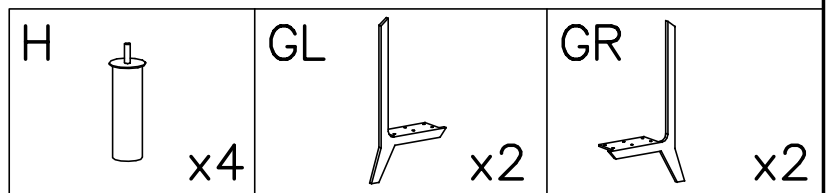

CHELSEA BIS CORNER 1+E+2

- | | |
|----------------------------------|------------------------------|
| (D) Montageanleitung | (HU) Szerelési útmutató |
| (NL) Handleiding voor de montage | (PL) Instrukcja montażu |
| (TR) Montaj talimatı | (RU) Инструкция по монтажу |
| (F) Notice de montage | (IT) Istruzioni di montaggio |
| (CZ) Montážní návod | (SK) Návod na montáž |
| (GB) Assembly instructions | (RO) Instrucțiuni de montaj |