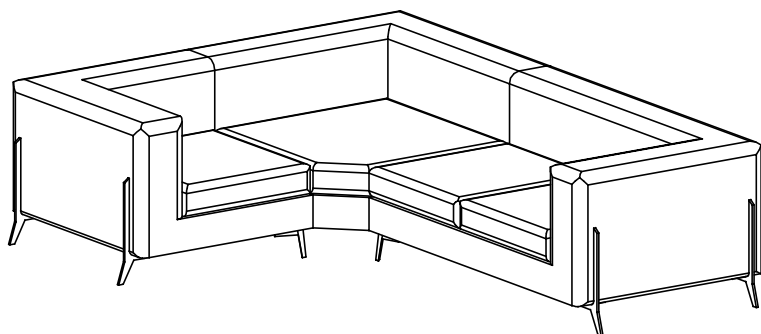

Service • Assistenza • Dienstverlening • Serwis •
Servis • Szerviz • Сервисная служба

Name • Nom • Nome • Naam •
Nazwa • Jméno • Název • Név •
Denimire • Isim • Название

CHELSEA
BIS

Nr • No. • N° • Номер • Č • Sz

Type • Tipo • Típus • Typ •
Тип • Тір

1+E+2

x...

x...

x...

x1

x1

x1

x...

x...

x...