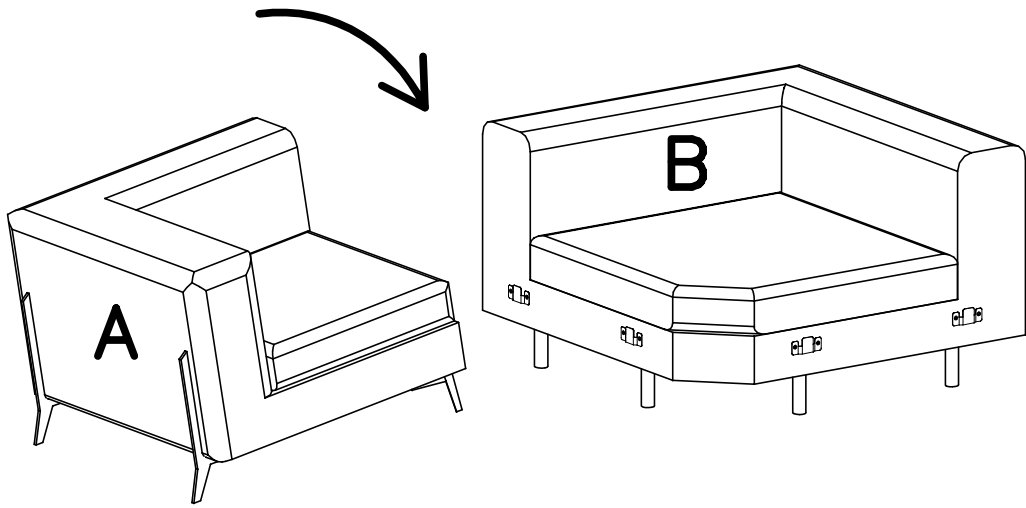

CHELSEA BIS CORNER 1+E+2

- | | |
|----------------------------------|------------------------------|
| (D) Montageanleitung | (HU) Szerelési útmutató |
| (NL) Handleiding voor de montage | (PL) Instrukcja montażu |
| (TR) Montaj talimatı | (RU) Инструкция по монтажу |
| (F) Notice de montage | (IT) Istruzioni di montaggio |
| (CZ) Montážní návod | (SK) Návod na montáž |
| (GB) Assembly instructions | (RO) Instrucțiuni de montaj |