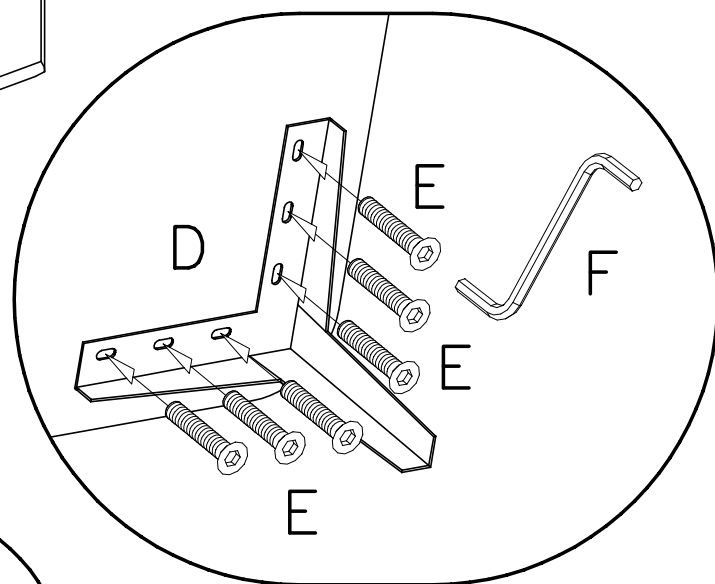

CHELSEA BIS CORNER 1+E+2

- | | |
|----------------------------------|------------------------------|
| (D) Montageanleitung | (HU) Szerelési útmutató |
| (NL) Handleiding voor de montage | (PL) Instrukcja montażu |
| (TR) Montaj talimatı | (RU) Инструкция по монтажу |
| (F) Notice de montage | (IT) Istruzioni di montaggio |
| (CZ) Montážní návod | (SK) Návod na montáž |
| (GB) Assembly instructions | (RO) Instrucțiuni de montaj |