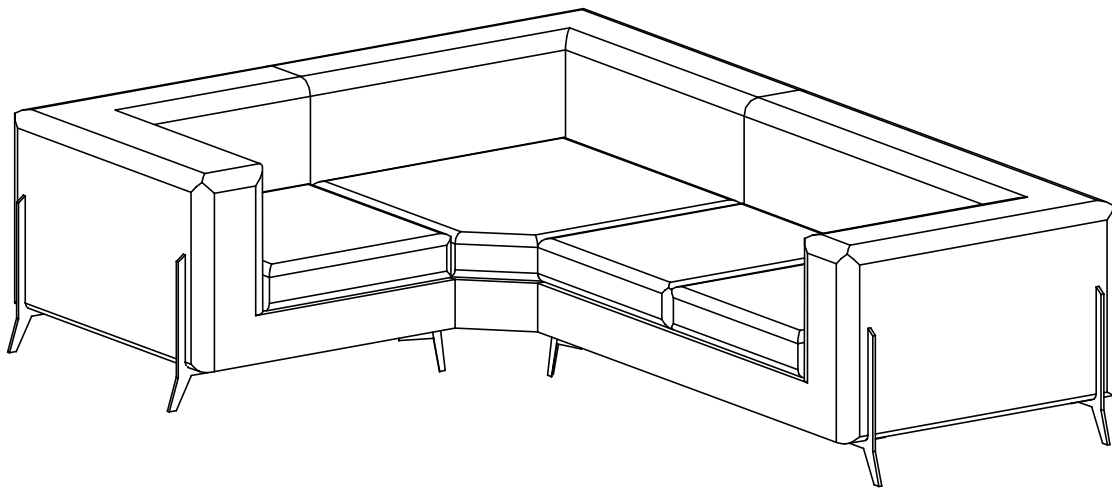

CHELSEA BIS CORNER 1+E+2

- | | |
|----------------------------------|------------------------------|
| (D) Montageanleitung | (HU) Szerelési útmutató |
| (NL) Handleiding voor de montage | (PL) Instrukcja montażu |
| (TR) Montaj talimatı | (RU) Инструкция по монтажу |
| (F) Notice de montage | (IT) Istruzioni di montaggio |
| (CZ) Montážní návod | (SK) Návod na montáž |
| (GB) Assembly instructions | (RO) Instrucțiuni de montaj |