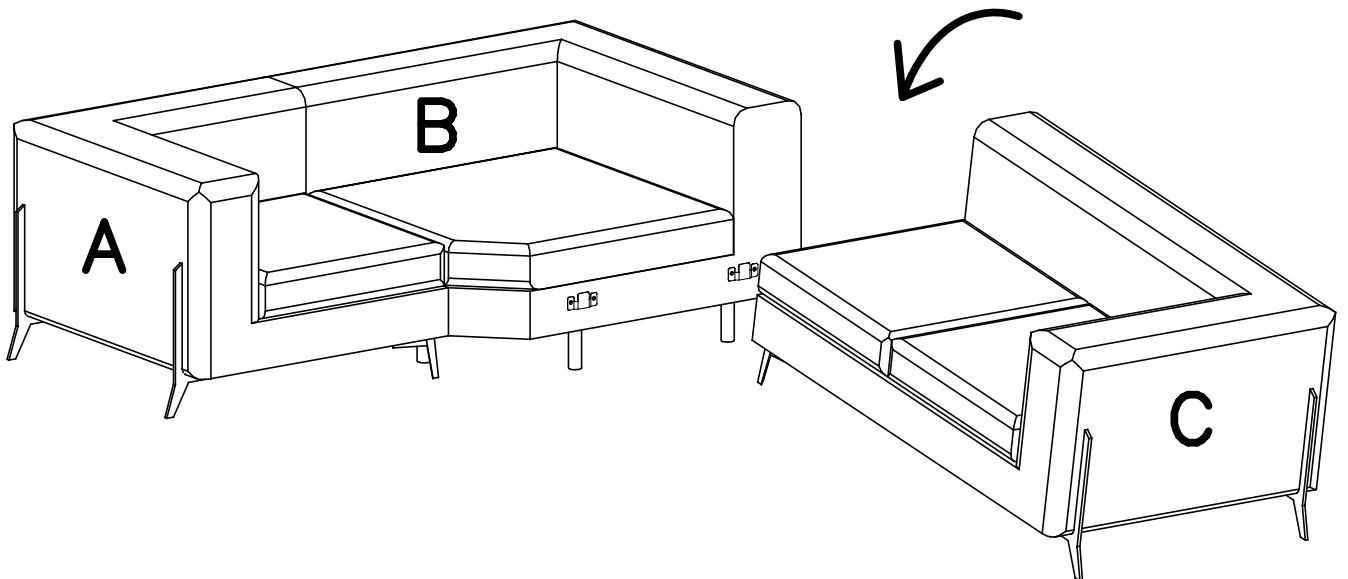

CHELSEA BIS CORNER 1+E+2

- | | |
|----------------------------------|------------------------------|
| (D) Montageanleitung | (HU) Szerelési útmutató |
| (NL) Handleiding voor de montage | (PL) Instrukcja montażu |
| (TR) Montaj talimatı | (RU) Инструкция по монтажу |
| (F) Notice de montage | (IT) Istruzioni di montaggio |
| (CZ) Montážní návod | (SK) Návod na montáž |
| (GB) Assembly instructions | (RO) Instrucțiuni de montaj |