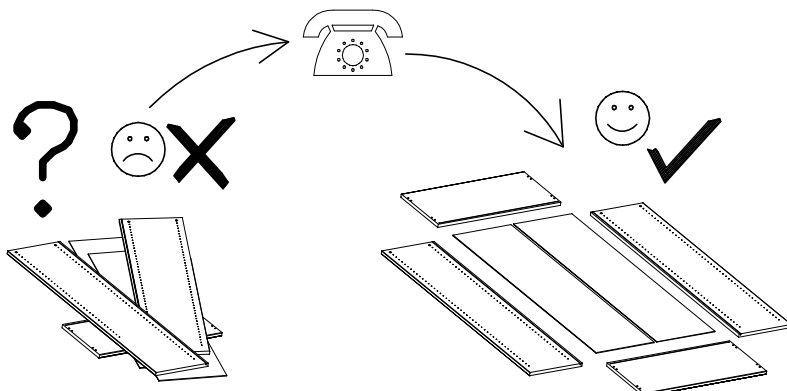

Service • Assistenza • Dienstverlening • Serwis •
Servis • Szerviz • Сервисная служба

Name • Nom • Nome • Naam •
Nazwa • Jméno • Název • Név •
Denimire • Isim • Название

CHELSEA
BIS

Nr • No. • N° • Номер • Č • Sz

Type • Tipo • Típus • Typ •
Тип • Тір

1+E+2

x...

x...

x...

x1

x1

x1

x...

x...

x...