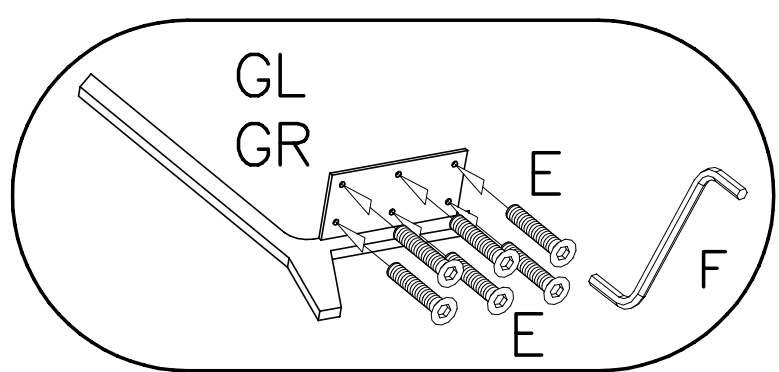

CHELSEA BIS CORNER 1+E+2

- | | |
|----------------------------------|------------------------------|
| (D) Montageanleitung | (HU) Szerelési útmutató |
| (NL) Handleiding voor de montage | (PL) Instrukcja montażu |
| (TR) Montaj talimatı | (RU) Инструкция по монтажу |
| (F) Notice de montage | (IT) Istruzioni di montaggio |
| (CZ) Montážní návod | (SK) Návod na montáž |
| (GB) Assembly instructions | (RO) Instrucțiuni de montaj |