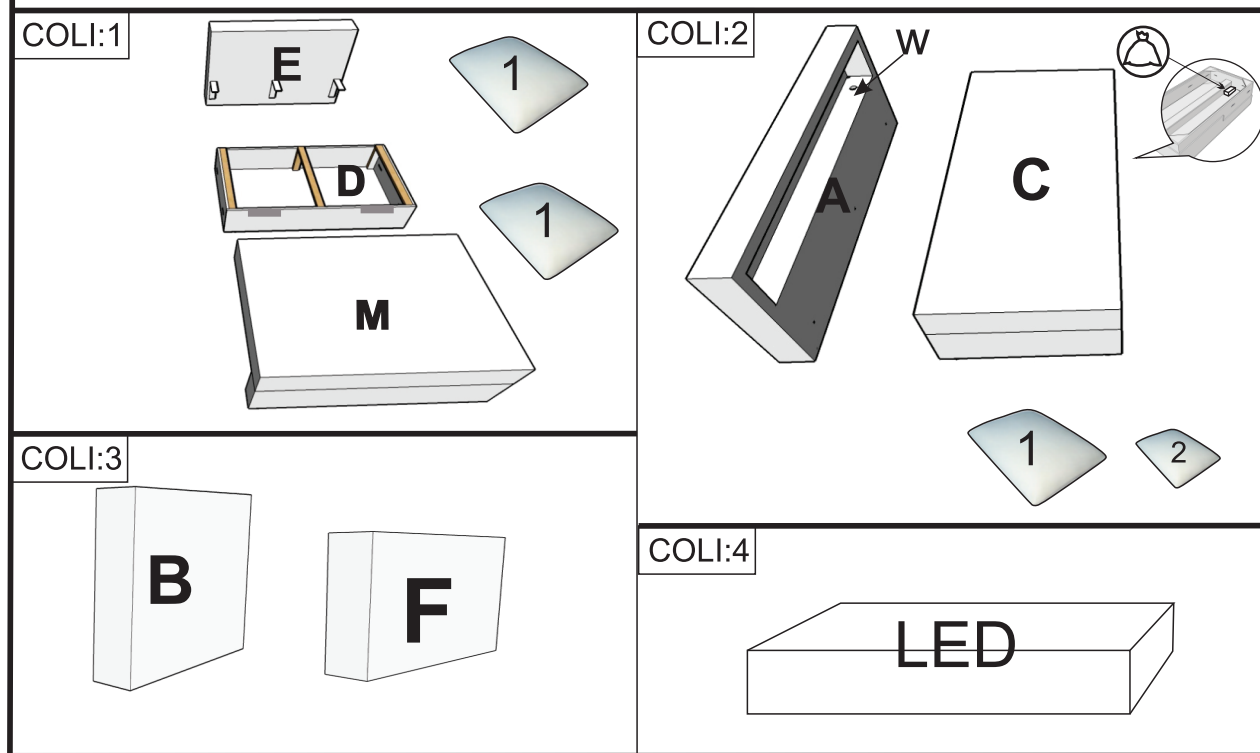

# RELAX LED RGB

- (DE) Montageanleitung
- (PL) Instrukcja montażu
- (NL) Handleiding voor de montage
- (GB) Assembly instructions
- (TR) Montaj talimatı
- (RU) Инструкция по монтажу
- (IT) Istruzioni di montaggio
- (FR) Notice de montage
- (RO) Instrucțiuni de asamblare
- (SK) Montážny návod
- (CZ) Montážní návod
- (HU) Szerelési útmutató

2 x (M8x60)	5 x (M8x90)	2 x (M8x70)	9 x Ø8	9 x	9 x M8	9x (4x16)	4 x
<b>a</b>	<b>k</b>	<b>e</b>	<b>b</b>	<b>r</b>	<b>c</b>	<b>d</b>	<b>s</b>
6x (5x35)	2x (M6x35)	8x	12 x	1x			
<b>t</b>	<b>g</b>	<b>y</b> 50mm	<b>j</b>	<b>w</b>			
1 x	3 x						
<b>2</b>	<b>1</b>						

2 x (M8x60) a	5 x (M8x90) k	2 x (M8x70) e	9 x Ø8 b	9 x r	9 x M8 c	9 x (4x16) d	4 x s
6 x (5x35) t	2 x (M6x35) g	8 x 50mm y	12 x j	1 x w			
1 x 2	3 x 1						