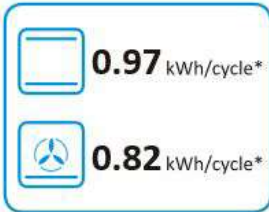

65/2014

738412

gorenje

PRODUKTDATENBLATT

Modellkennung	BOSB7370TX
Energieeffizienzindex (EEI)	94,3
Anzahl der Garräume	1
Wärmequelle	
Backofenvolumen in l	77