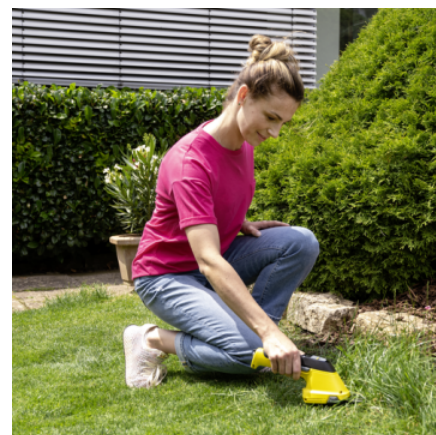

GSH 4-4 PLUS BATTERY SET

Der perfekte (Garten-)Helfer: Die akkubetriebene 2-in-1-Gras- und Strauchschere mit Wechselakku eignet sich ideal für das präzise Schneiden von Rasenkanten und den Formschnitt von Sträuchern

Bestell-Nr. 1.445-321.0

- 2-in-1-Funktion: müheloser Wechsel zwischen Gras- und Strauchmesser
- Akkubetrieben, Akku und Ladegerät im Lieferumfang enthalten
- Kompatibel mit allen 4 V Battery Power-Geräten

■ im Lieferumfang enthalten.

Werkzeugloser Messerwechsel

- Müheloser Wechsel zwischen Gras- und Strauchmesser durch Schnellwechselsystem.

Lasergeschnittene und diamantgeschliffene Messer

- Erzielen exakte Ergebnisse.

Ergonomisches Griffdesign

- Für angenehmen Halt auch bei bei längeren Arbeiten.

ZUBEHÖR VON GSH 4-4 PLUS BATTERY SET 1.445-321.0

		Bestell-Nr.	Beschreibung	
AKKUS				
Battery Power 4/25	1	2.443-002.0	Der 2,5 Ah Kärcher Battery Power-Wechselakku eignet sich für den Einsatz in allen 4 V Kärcher Battery Power-Geräten.	<input checked="" type="checkbox"/>
LADEGERÄTE				
Schnellladegerät Duo Battery Power 4 V	2	2.443-060.0	Das Schnellladegerät Duo lädt bis zu 2 Kärcher Battery Power-Wechselakkus mit jeweils 2,5 Ah in nur 50 min zu 80 % auf und ist für alle 4 V Kärcher Battery Power-Wechselakkus geeignet.	<input type="checkbox"/>
GRAS- UND STRAUSCHERE				
Teleskopstiel	3	2.445-245.0	Komfortabel und praktisch: Der Teleskopstiel lässt sich mit nur wenigen Handgriffen an die Akku-Grasschere montieren - für eine leichte Handhabung und müheloses Schneiden der Rasenkanten.	<input type="checkbox"/>