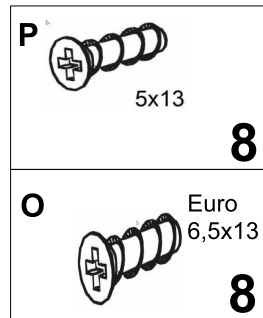

LIVING

**D-** Montageanleitung**GB-** Assembly instructions**F-** Instructions de montage**PL-** Instrukcja montażu**RU-** Инструкция по монтажу**NL-** Montagehandleiding**TR-** Montaj talimatı**RO-** Instrucțiuni de montaj**IT-** Istruzioni per il montaggio**SK-** Návod na montáž**CZ-** Návod k montáži**HU-** Szerelési útmutató**BG-** Ръководство за монтаж**P-** Instruções de montagem**ES-** Instrucciones de montaje**SRB-** Uputstvo za montažu**SLO-** Navodila za vgradnjo**HR-** Upute za montažu**LT-** Montavimo instrukcija**LV-** Montāžas instrukcija**EST-** Montaažjuhend**S-** Monteringsanvisning

Jakob 06

<b>A</b>  Ø8x30 <b>12</b>	<b>B</b>  <b>4</b>	<b>C</b>  15x12 <b>4</b>	<b>M.</b>  <b>1</b>	<b>F</b>  Ø-5 mm <b>12</b>
<b>G</b>  Ø 3.5x16 <b>2</b>	<b>K</b>  Ø 4.0x25 <b>2</b>	<b>I</b>  <b>38</b>	<b>N</b>  Ø 4x20 <b>4</b>	<b>L</b>  75X25X14 <b>1</b>
<b>Y</b>  <b>4</b>	<b>R</b>  KR-0 <b>4</b>	<b>S</b>  <b>4</b>	<b>T</b>  <b>1</b>	<b>W</b>  <b>8</b>

## JAKOB 06

5

6

L

N		Y		W	
	∅4x20		4		8

R

7

8