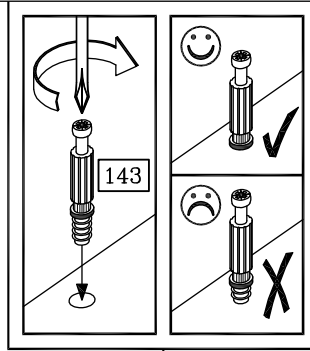

**PL** Instrukcja montaży

**SK** Návod na montáž

**RO** Instrucțiuni de montaj

**RU** ИНСТРУКЦИЯ ПО МОНТАЖУ

Art. Nr. 3143

Art. Nr. 3143

	<b>70</b> <b>4x</b>		<b>102</b> <b>8x</b>
M4 x 9		3,5 x 35	
	<b>142</b> <b>8x</b>		<b>143</b> <b>8x</b>
Ø 15 x 11,5		6 x 44	
	<b>148</b> <b>2x</b>		<b>383</b> <b>4x</b>
		217 mm	
	<b>528</b> <b>4x</b>		<b>535</b> <b>2x</b>
	<b>906</b> <b>34x</b>		<b>916</b> <b>8x</b>
2,7 x 20			
	<b>923</b> <b>8x</b>		<b>940</b> <b>1x</b>
6,3 x 11		15 g	
	<b>990</b> <b>3x</b>		

**1****2****3****4**

3143-1

2/4

5

6

7

8

9