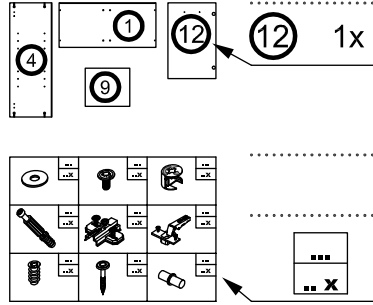

**D** Montageanleitung

**F** Notice de montage

**NL** Handleiding voor de montage

**CZ** Monzážní návod

**HU** Szerelési útmutató

**TR** Montaj talimatı

**GB** Assembly instructions

**I** Istruzione di montaggio

**PL** Instrukcja montaży

**SK** Návod na montáž

**RO** Instrucțiuni de montaj

**RU** ИНСТРУКЦИЯ ПО МОНТАЖУ

Art. Nr. 3143

Art. Nr. 3143

	<b>70</b> <b>4x</b>		<b>102</b> <b>8x</b>
M4 x 9		3,5 x 35	
	<b>142</b> <b>8x</b>		<b>143</b> <b>8x</b>
Ø 15 x 11,5		6 x 44	
	<b>148</b> <b>2x</b>		<b>383</b> <b>4x</b>
		217 mm	
	<b>528</b> <b>4x</b>		<b>535</b> <b>2x</b>
	<b>906</b> <b>34x</b>		<b>916</b> <b>8x</b>
2,7 x 20			
	<b>923</b> <b>8x</b>		<b>940</b> <b>1x</b>
6,3 x 11		15 g	
	<b>990</b> <b>3x</b>		

**1****2****3****4**

3143-1

2/4

5

6

7

8

9