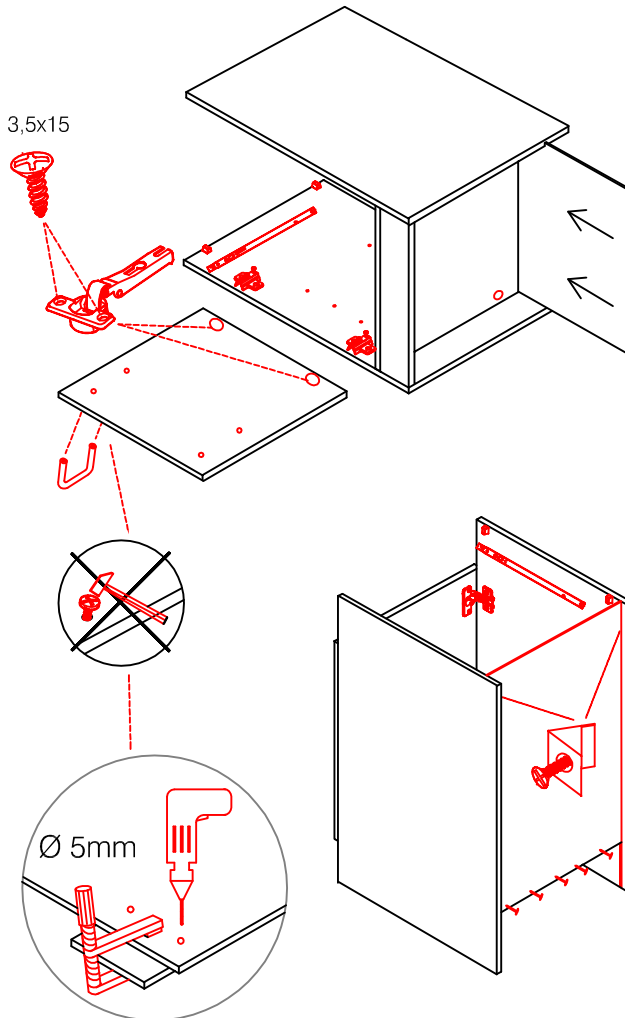

4x

Wandbefestigung, Kippsicherung

1x

1x

1x

1x

4x

4x

US 50 B/ 60 B Varianto (Blocktype)

Montageanleitung / Notice de montage / Assembly instruction

HU 60 Blocktype Varianto

Montageanleitung / Notice de montage / Assembly instruction

SPU 50 Variante Blocktype

Montageanleitung / Notice de montage / Assembly instruction

2x

4x

Ø5mm

4x

14x

4x

2x

1x

3,5x15

5x

3,5x30

3,5x15

Ø 5mm

2x 2x 4x

Ø 5mm 8x 8x 12x