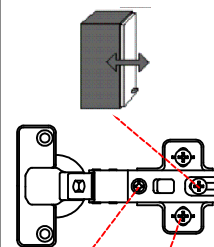

4x

Wandbefestigung, Kippsicherung

1x

1x

1x

1x

4x

4x

US 50 B/ 60 B Varianto (Blocktype)

Montageanleitung / Notice de montage / Assembly instruction

HU 60 Blocktype Varianto

Montageanleitung / Notice de montage / Assembly instruction

SPU 50 Variante Blocktype

Montageanleitung / Notice de montage / Assembly instruction

2x

4x

Ø5mm

4x

14x

4x

2x