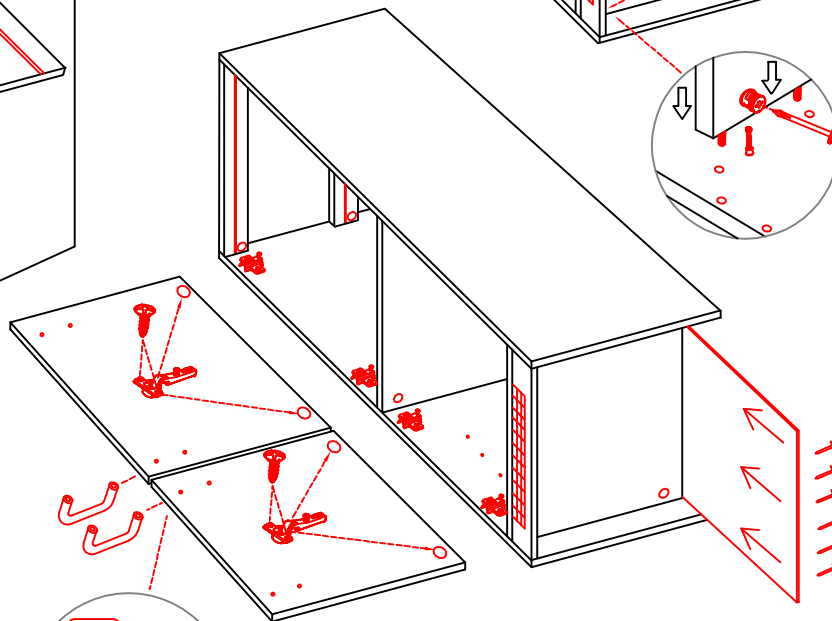

DGIT 60 Variante

Montageanleitung / Notice de montage / Assembly instruction

12x

4x

24x

1x

2x

8x

4x

Wandbefestigung, Kippsicherung

1x

1x

1x

1x

4x

4x

US 50 B/ 60 B Varianto (Blocktype)

Montageanleitung / Notice de montage / Assembly instruction

HU 60 Blocktype Varianto

Montageanleitung / Notice de montage / Assembly instruction

SPU 50 Variante Blocktype