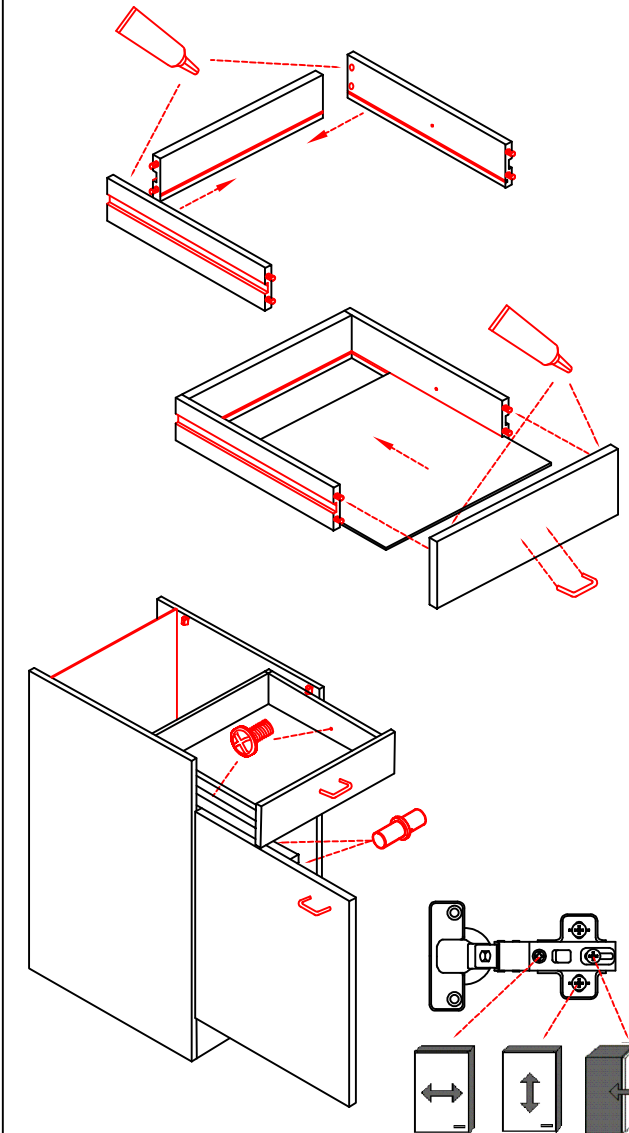

4x

Wandbefestigung, Kippsicherung

1x

1x

1x

1x

4x

4x

US 50 B/ 60 B Varianto (Blocktype)

Montageanleitung / Notice de montage / Assembly instruction

HU 60 Blocktype Varianto

Montageanleitung / Notice de montage / Assembly instruction

SPU 50 Variante Blocktype

Montageanleitung / Notice de montage / Assembly instruction

2x

4x

Ø5mm

4x

14x

4x

2x

1x

3,5x15

5x

3,5x30

3,5x15

Ø 5mm

2x 2x 4x

Ø 5mm 8x 8x 12x