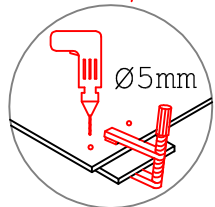

DGIT 60 Variante

Montageanleitung / Notice de montage / Assembly instruction

12x

4x

24x

1x

2x

8x

4x

Wandbefestigung, Kippsicherung

1x

1x

1x

1x

4x

4x