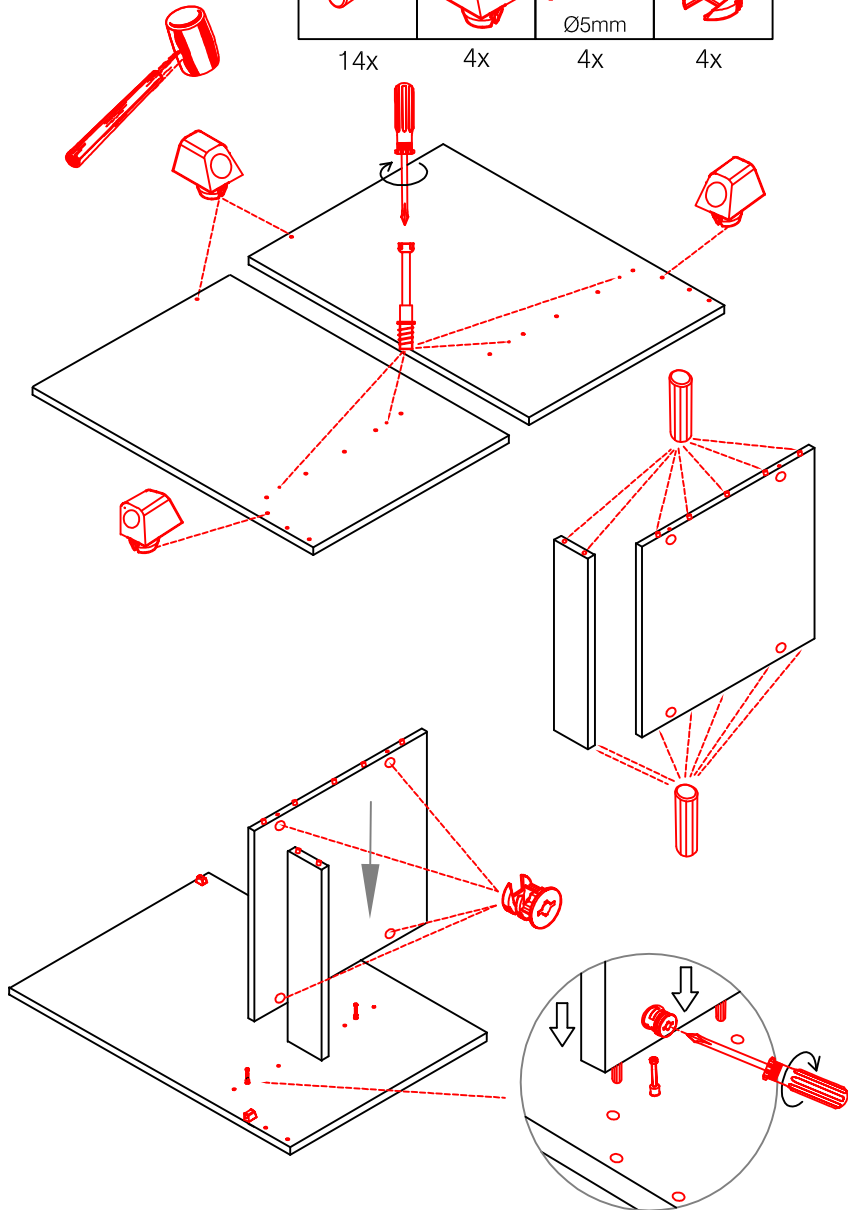

4x

Wandbefestigung, Kippsicherung

1x

1x

1x

1x

4x

4x

US 50 B/ 60 B Varianto (Blocktype)

Montageanleitung / Notice de montage / Assembly instruction

HU 60 Blocktype Varianto

Montageanleitung / Notice de montage / Assembly instruction

SPU 50 Variante Blocktype

Montageanleitung / Notice de montage / Assembly instruction

2x

4x

Ø5mm

4x

14x

4x

2x

1x

3,5x15

5x

3,5x30

3,5x15

Ø 5mm

2x 2x 4x

Ø 5mm 8x 8x 12x