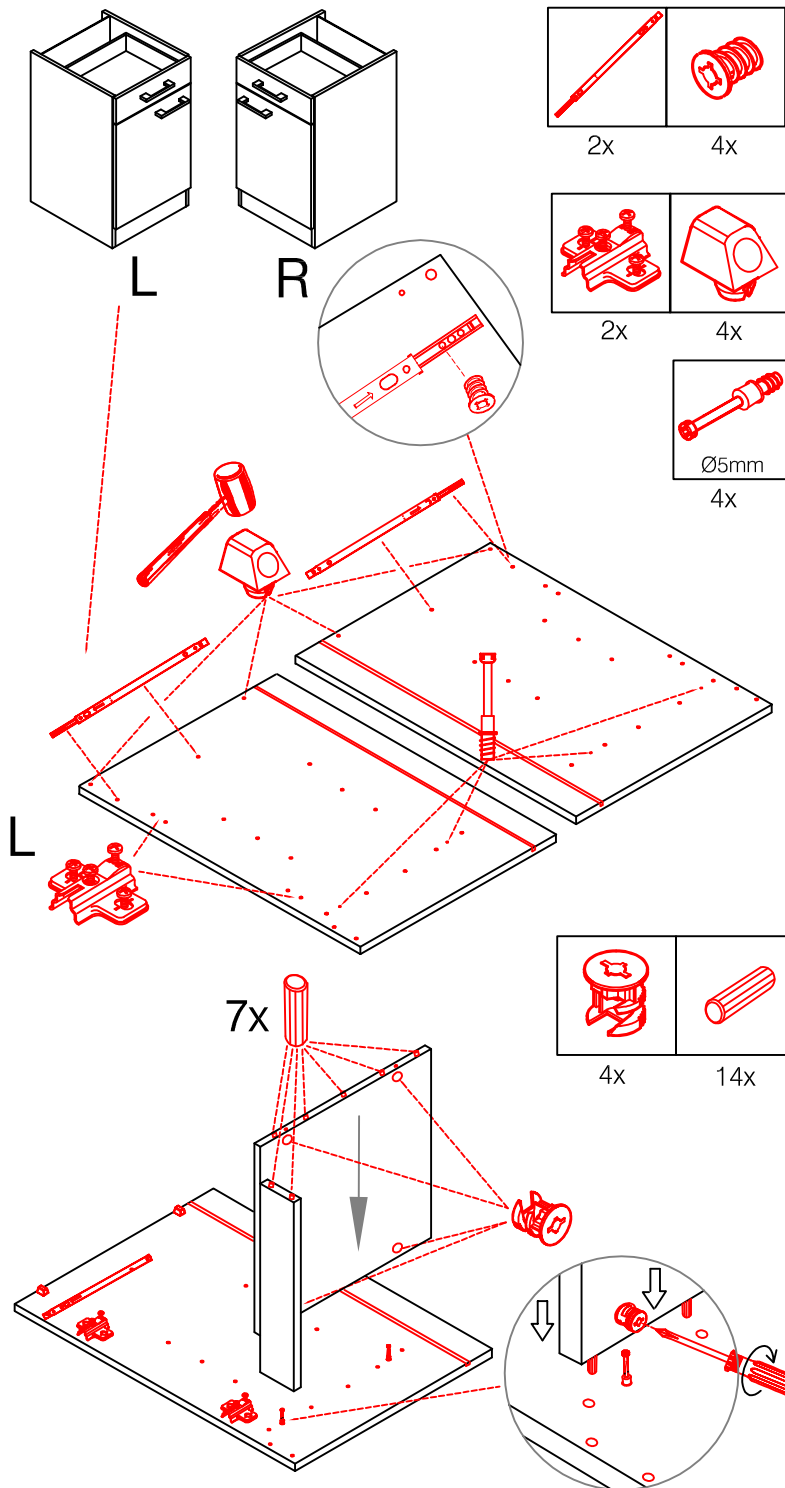

4x

Wandbefestigung, Kippsicherung

1x

1x

1x

1x

4x

4x

US 50 B/ 60 B Varianto (Blocktype)

Montageanleitung / Notice de montage / Assembly instruction

HU 60 Blocktype Varianto

Montageanleitung / Notice de montage / Assembly instruction

SPU 50 Variante Blocktype

Montageanleitung / Notice de montage / Assembly instruction

2x

4x

Ø5mm

4x

14x

4x

2x

1x

3,5x15

5x

3,5x30

3,5x15

Ø 5mm

2x 2x 4x

Ø 5mm 8x 8x 12x