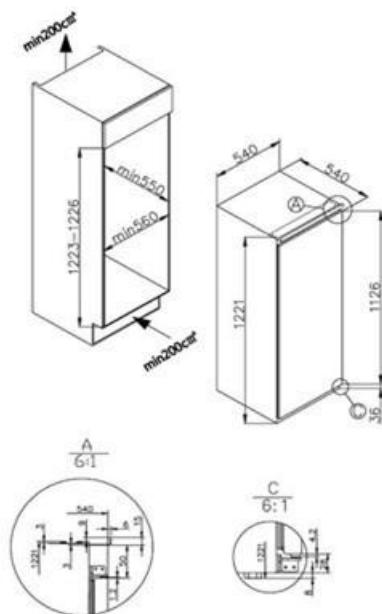

122  
cm

**UVP:**

**499 €**

**Art. Nr.: 34901248**

**EAN Code: 8059019021034**

Zusätzliche Technische Daten entnehmen Sie bitte dem EU Datenblatt · Änderungen und Irrtümer vorbehalten · Nutzung/Veröffentlichung von Bildern/Texten, auch in anderen Medien, ganz oder teilweise, nur mit Genehmigung des Herausgebers · Stand: 24.03.2021

### Maße

Abmessungen unverpackt (HxBxT) **1220 x 540 x 540 mm**

Abmessungen verpackt (HxBxT) **1280 x 570 x 573 mm**

Bruttogewicht in kg **47,40**

Nettogewicht in kg **43,50**