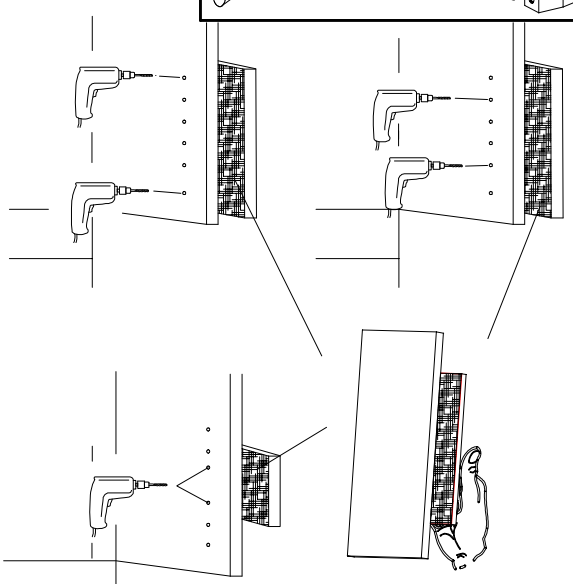

	SP27
4 X 27mm	
122620	
4,0x22	G49
122 609	

(121 370)	( G 1 )	(4x)

Änderungen die dem technischen Fortschritt geschuldet sind, behalten wir uns vor!  
 Bei nicht vorschriftsmäßiger und/ oder nicht fachmännischer Montage wird bei Personen- und/ oder Sachschäden keinerlei Haftung übernommen.  
 WIMEX Wohnbedarf Import Export Handels GmbH & CoKG / Postfach 1407/ 49112 Georgsmarienhütte/ Germany  
 Tel.:(+49) 05401 8598 0 Fax.:(+49) 05401 8598 33 Mail: service\_H@wimex-online.com