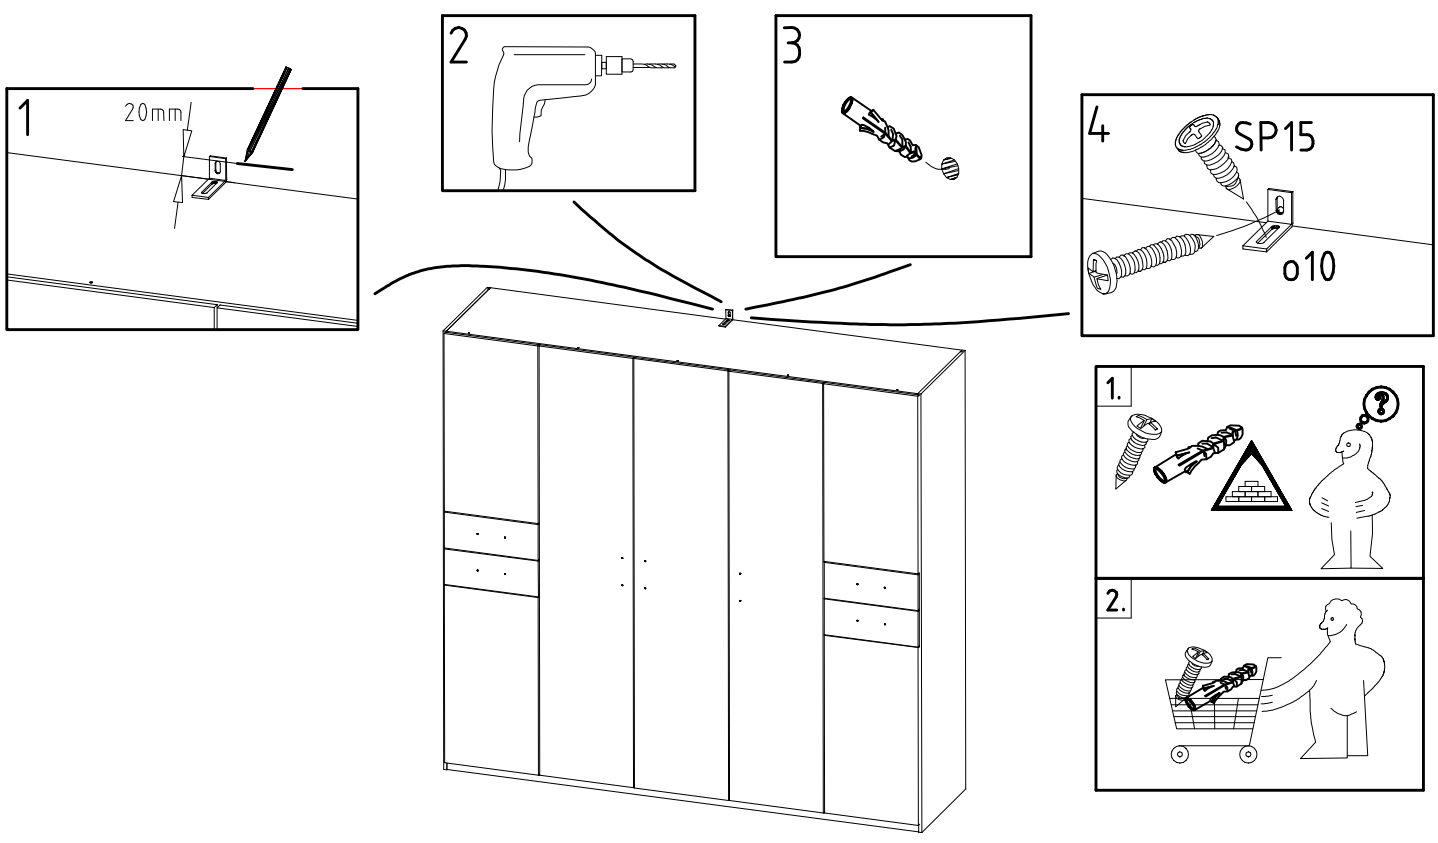

	SP27
4 X 27mm	
122620	
4,0x22	G49
122 609	

(121 370)	( G 1 )	(4x)

Änderungen die dem technischen Fortschritt geschuldet sind, behalten wir uns vor!  
 Bei nicht vorschriftsmäßiger und/ oder nicht fachmännischer Montage wird bei Personen- und/ oder Sachschäden keinerlei Haftung übernommen.  
 WIMEX Wohnbedarf Import Export Handels GmbH & CoKG / Postfach 1407/ 49112 Georgsmarienhütte/ Germany  
 Tel.:(+49) 05401 8598 0 Fax.:(+49) 05401 8598 33 Mail: service\_H@wimex-online.com