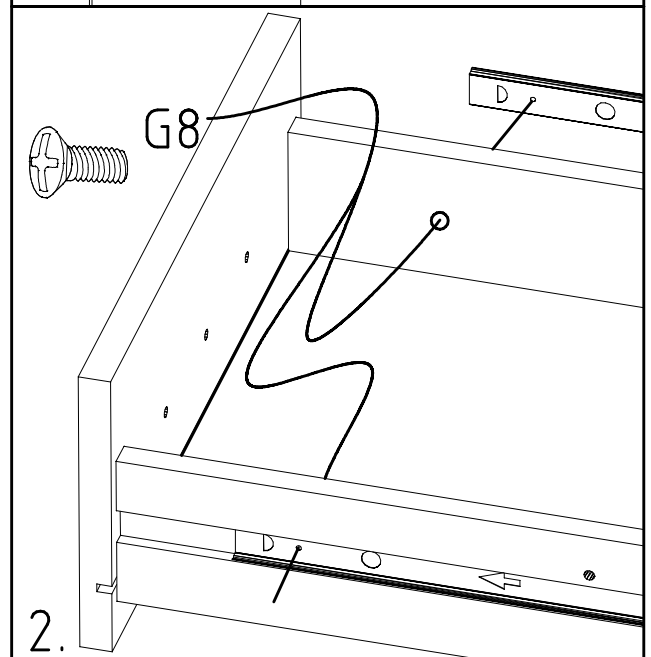

22

M4 x 9 mm **G8**

111 015