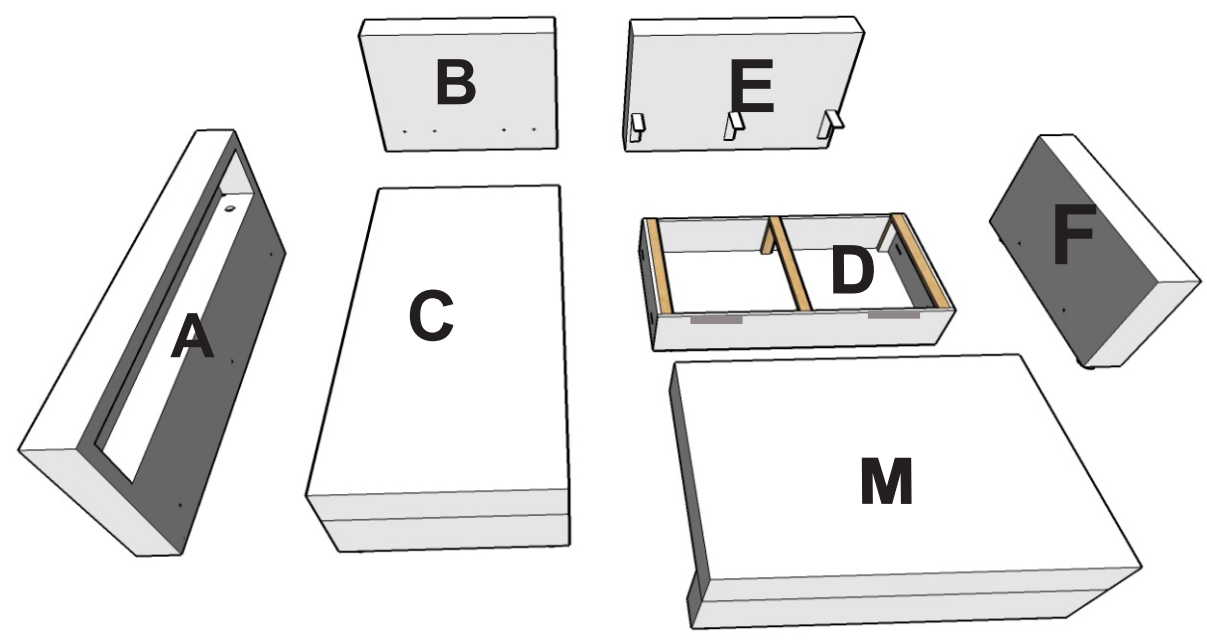

# RELAX ECKE

- (DE) Montageanleitung
- (IT) Istruzioni di montaggio
- (PL) Instrukcja montażu
- (FR) Notice de montage
- (NL) Handleiding voor de montage
- (RO) Instrucțiuni de asamblare
- (GB) Assembly instructions
- (SK) Montážny návod
- (TR) Montaj talimatı
- (CZ) Montážní návod
- (RU) Инструкция по монтажу
- (HU) Szerelési útmutató

2 x (M8x60)  a	5 x (M8x90)  k	2 x (M8x70)  e	9 x Ø8  b	9 x  r	9 x M8  c	9 x (4x16)  d	4 x  s
6 x (5x35)  t	2 x (M6x35)  g	8 x  50mm y	12 x  j				
1 x  2	3 x  1						

2 x (M8x60)  a	5 x (M8x90)  k	2 x (M8x70)  e	9 x Ø8  b	9 x  r	9 x M8  c	9x (4x16)  d	4 x  s
6x (5x35)  t	2x (M6x35)  g	8x 50mm  50mm y	12 x  j				
1 x  2	3 x  1						