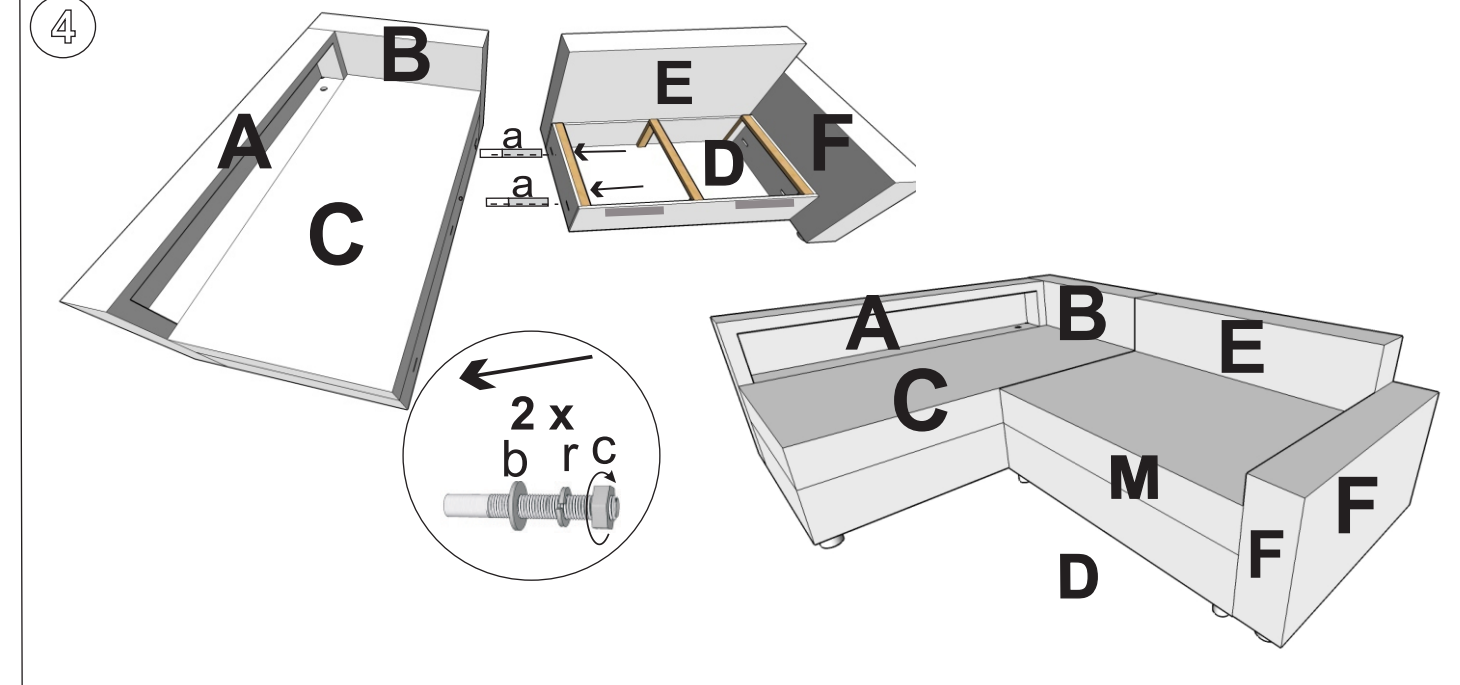

# RELAX ECKE

- (DE) Montageanleitung
- (IT) Istruzioni di montaggio
- (PL) Instrukcja montażu
- (FR) Notice de montage
- (NL) Handleiding voor de montage
- (RO) Instrucțiuni de asamblare
- (GB) Assembly instructions
- (SK) Montážny návod
- (TR) Montaj talimatı
- (CZ) Montážní návod
- (RU) Инструкция по монтажу
- (HU) Szerelési útmutató

2 x (M8x60)  a	5 x (M8x90)  k	2 x (M8x70)  e	9 x Ø8  b	9 x  r	9 x M8  c	9 x (4x16)  d	4 x  s
6 x (5x35)  t	2 x (M6x35)  g	8 x  50mm y	12 x  j				
1 x  2	3 x  1						

2 x (M8x60)  a	5 x (M8x90)  k	2 x (M8x70)  e	9 x Ø8  b	9 x  r	9 x M8  c	9x (4x16)  d	4 x  s
6x (5x35)  t	2x (M6x35)  g	8x 50mm  50mm y	12 x  j				
1 x  2	3 x  1						