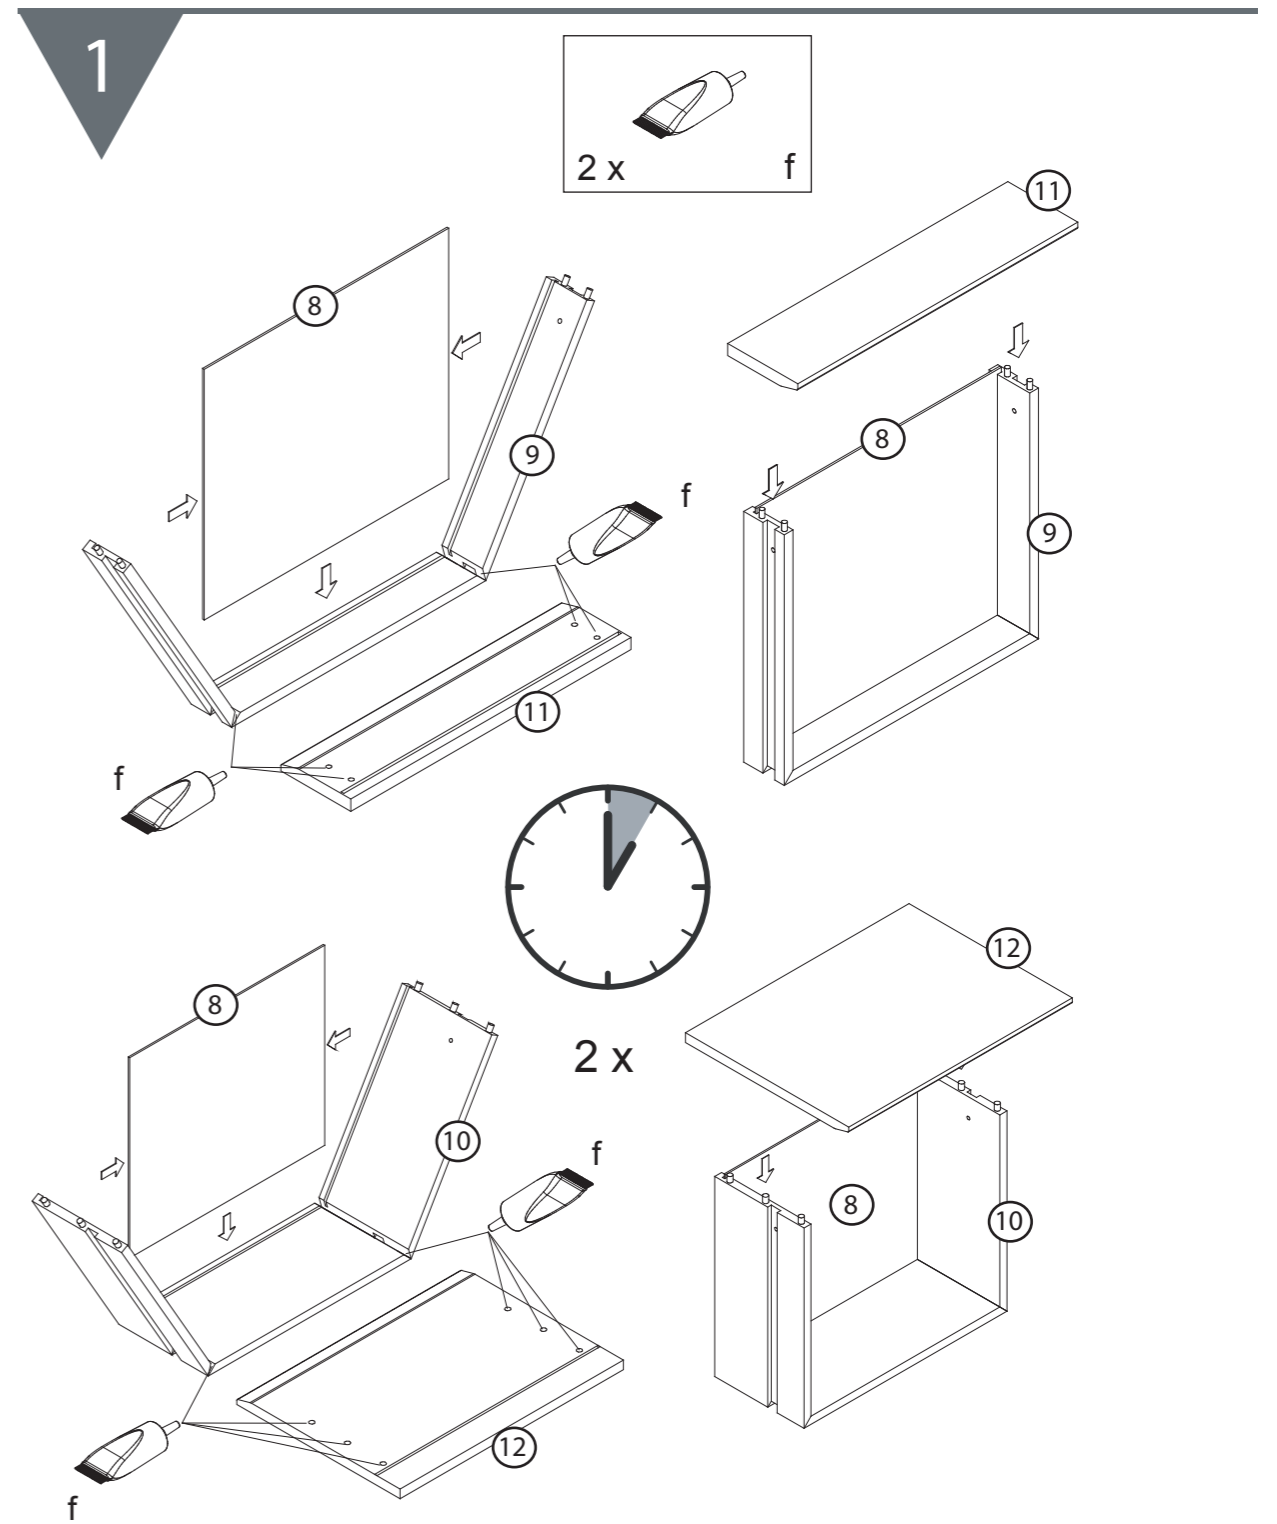

Typ • Type • Tip • Típus • Тіро • Тип
Kommode

 14 Anthrazit
98 Wotan Eiche
11.25 Beton / Weiss
11 WeissGL / Weiss

 8 x a	 8 x b	 5 x 30 c	 3,0 x 20 d	 6 x e	 2 x f
 6 x g	 12 x h	 8 x i	 4 x j	 6 x k	

7

 3,5 x 25 8 x i	 4 x j
--	--