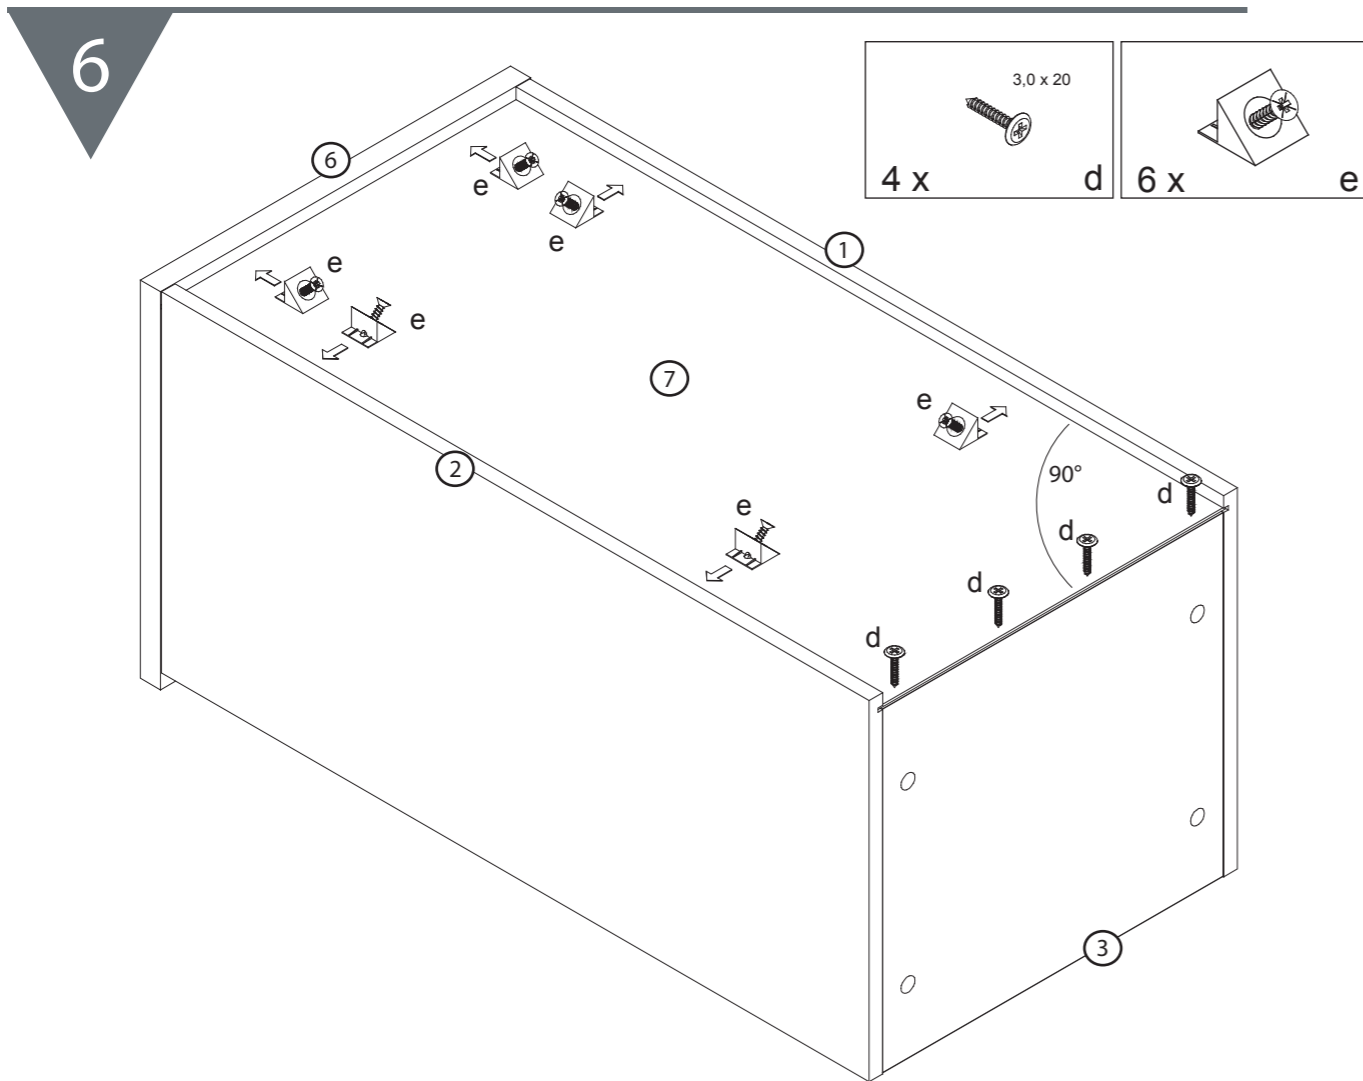

Typ • Type • Tip • Típus • Тіро • Тип
Kommode

 14 Anthrazit
98 Wotan Eiche
11.25 Beton / Weiss
11 WeissGL / Weiss

 8 x a	 8 x b	 5 x 30 c	 3,0 x 20 d	 6 x e	 2 x f
 6 x g	 12 x h	 8 x i	 4 x j	 6 x k	

7

 3,5 x 25 8 x i	 4 x j
--	--