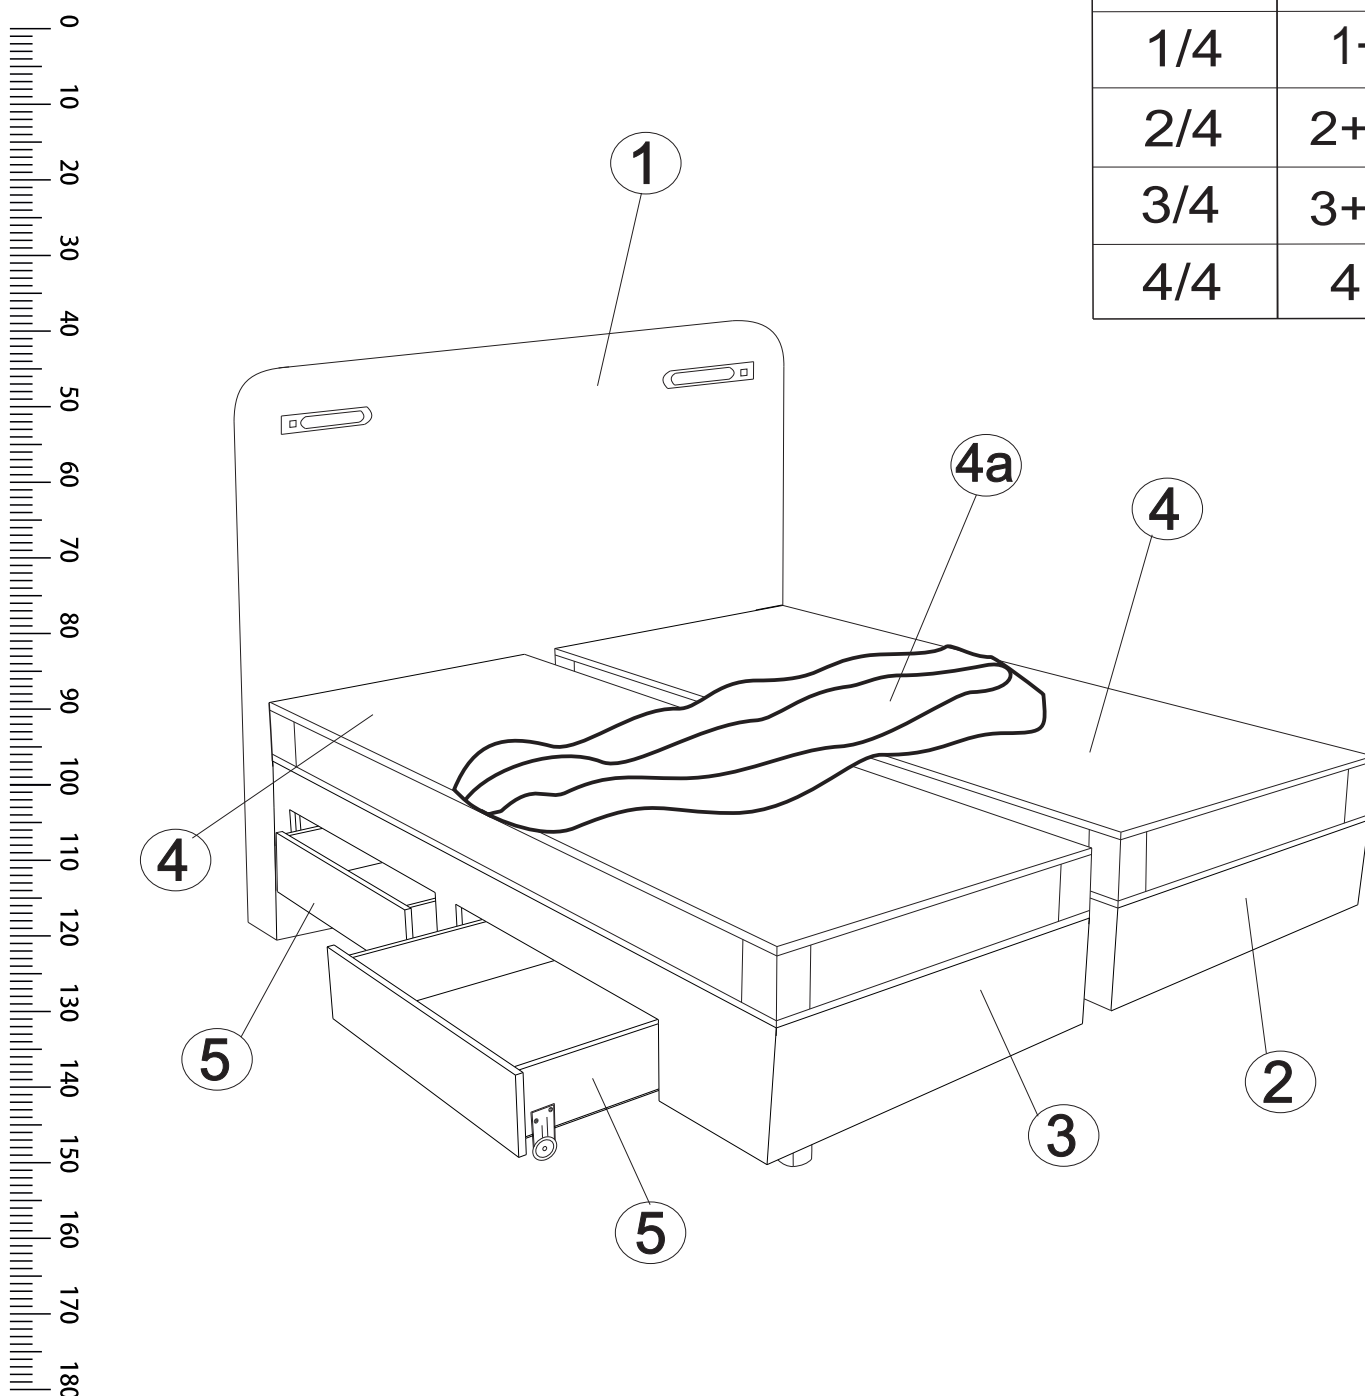

## BOXSPRING SPEEDY (LED) 160/180x200

Colli	Teil
1/4	1+4a
2/4	2+5+5
3/4	3+5+5
4/4	4+4

- (D) AUFBAUANLEITUNG
- (NL) HANDLEIDING VOOR DE MONTAGE
- (TR) MONTAJ TALIMATI
- (RO) INSTRUCIUNI DE ASAMBLARE
- (F) INSTRUCTION D'ASSEMBLAGE
- (CZ) POKYNY K MONTÁŽI
- (BG) ИНСТРУКЦИИ ЗА МОНТАЖ
- (HR) NAPUTCI ZA MONTAŽU
- (E) INSTRUCCIONES DE MONTAJE