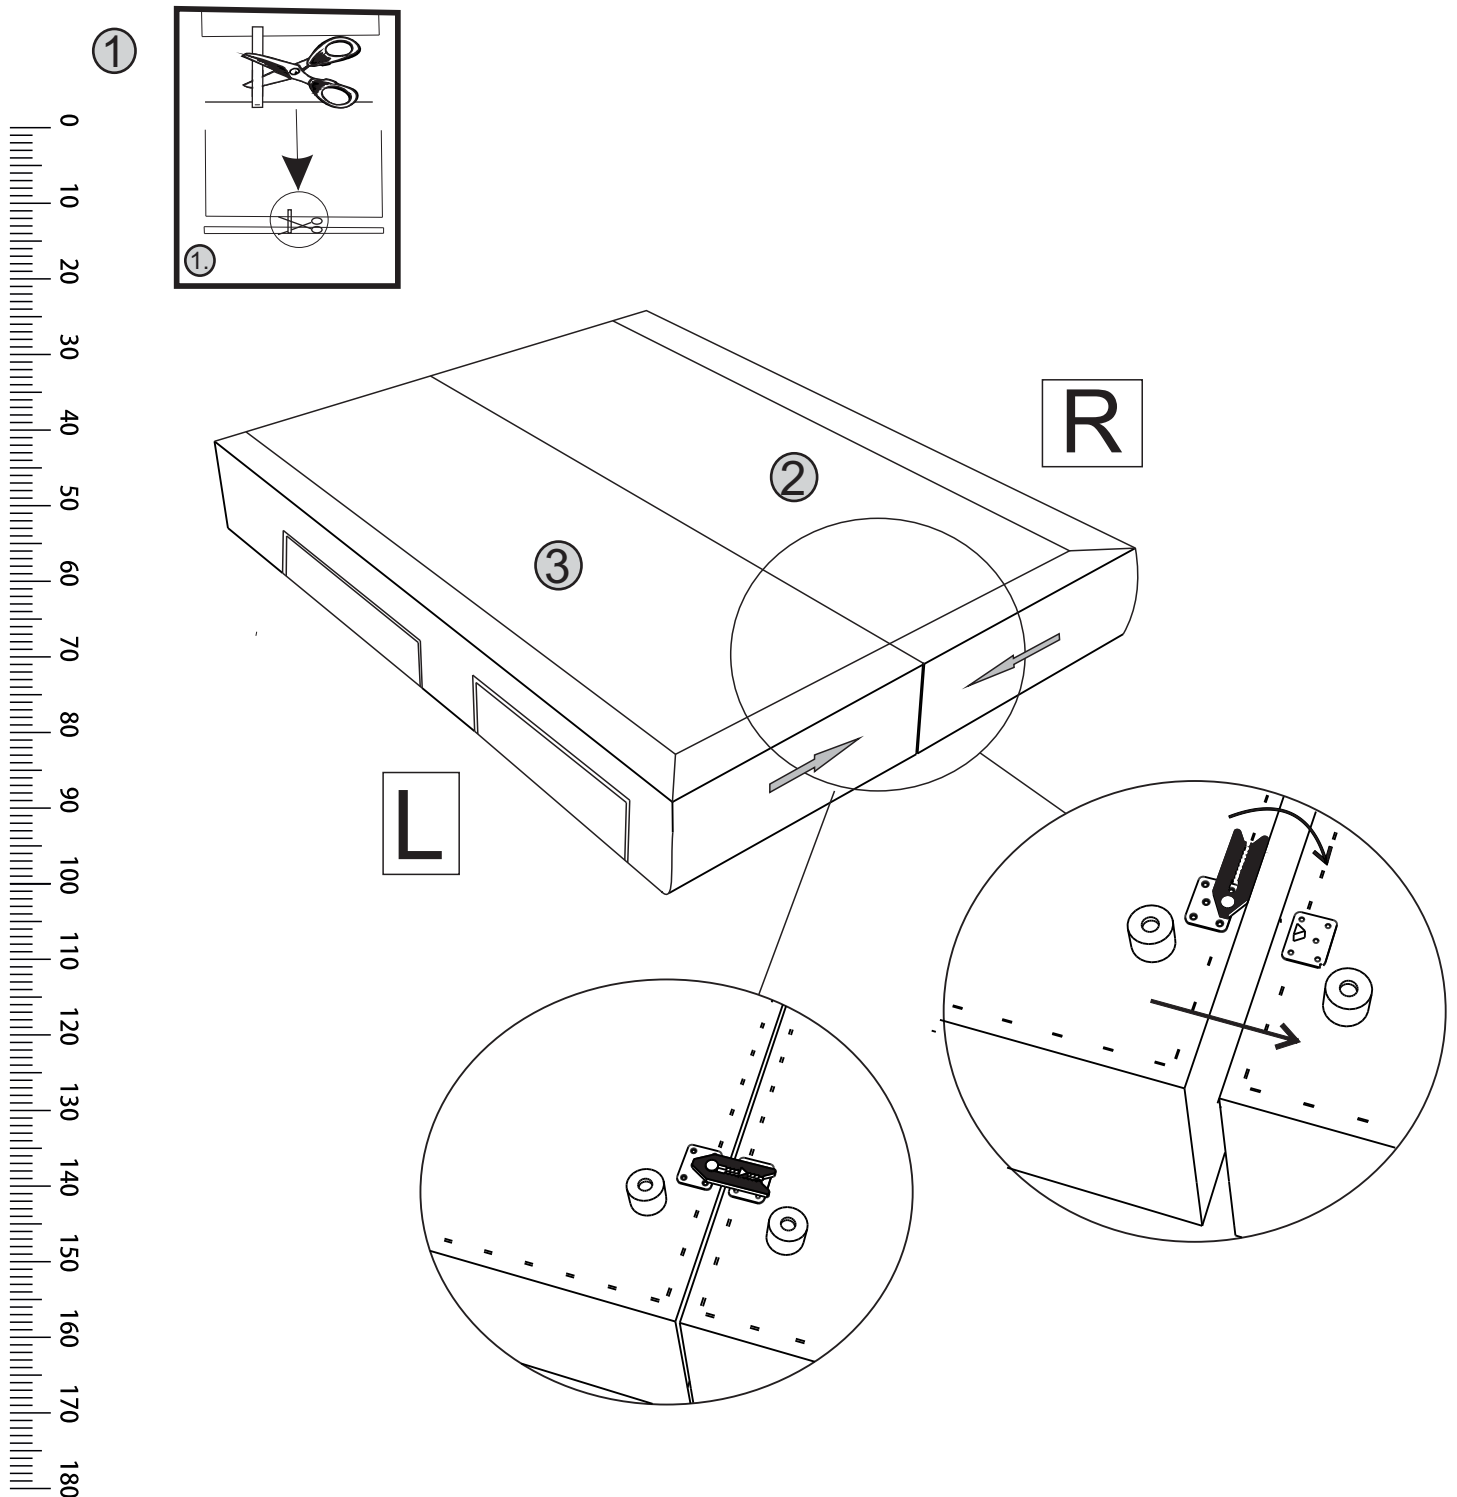

BOXSPRING SPEEDY (LED) 160/180x200