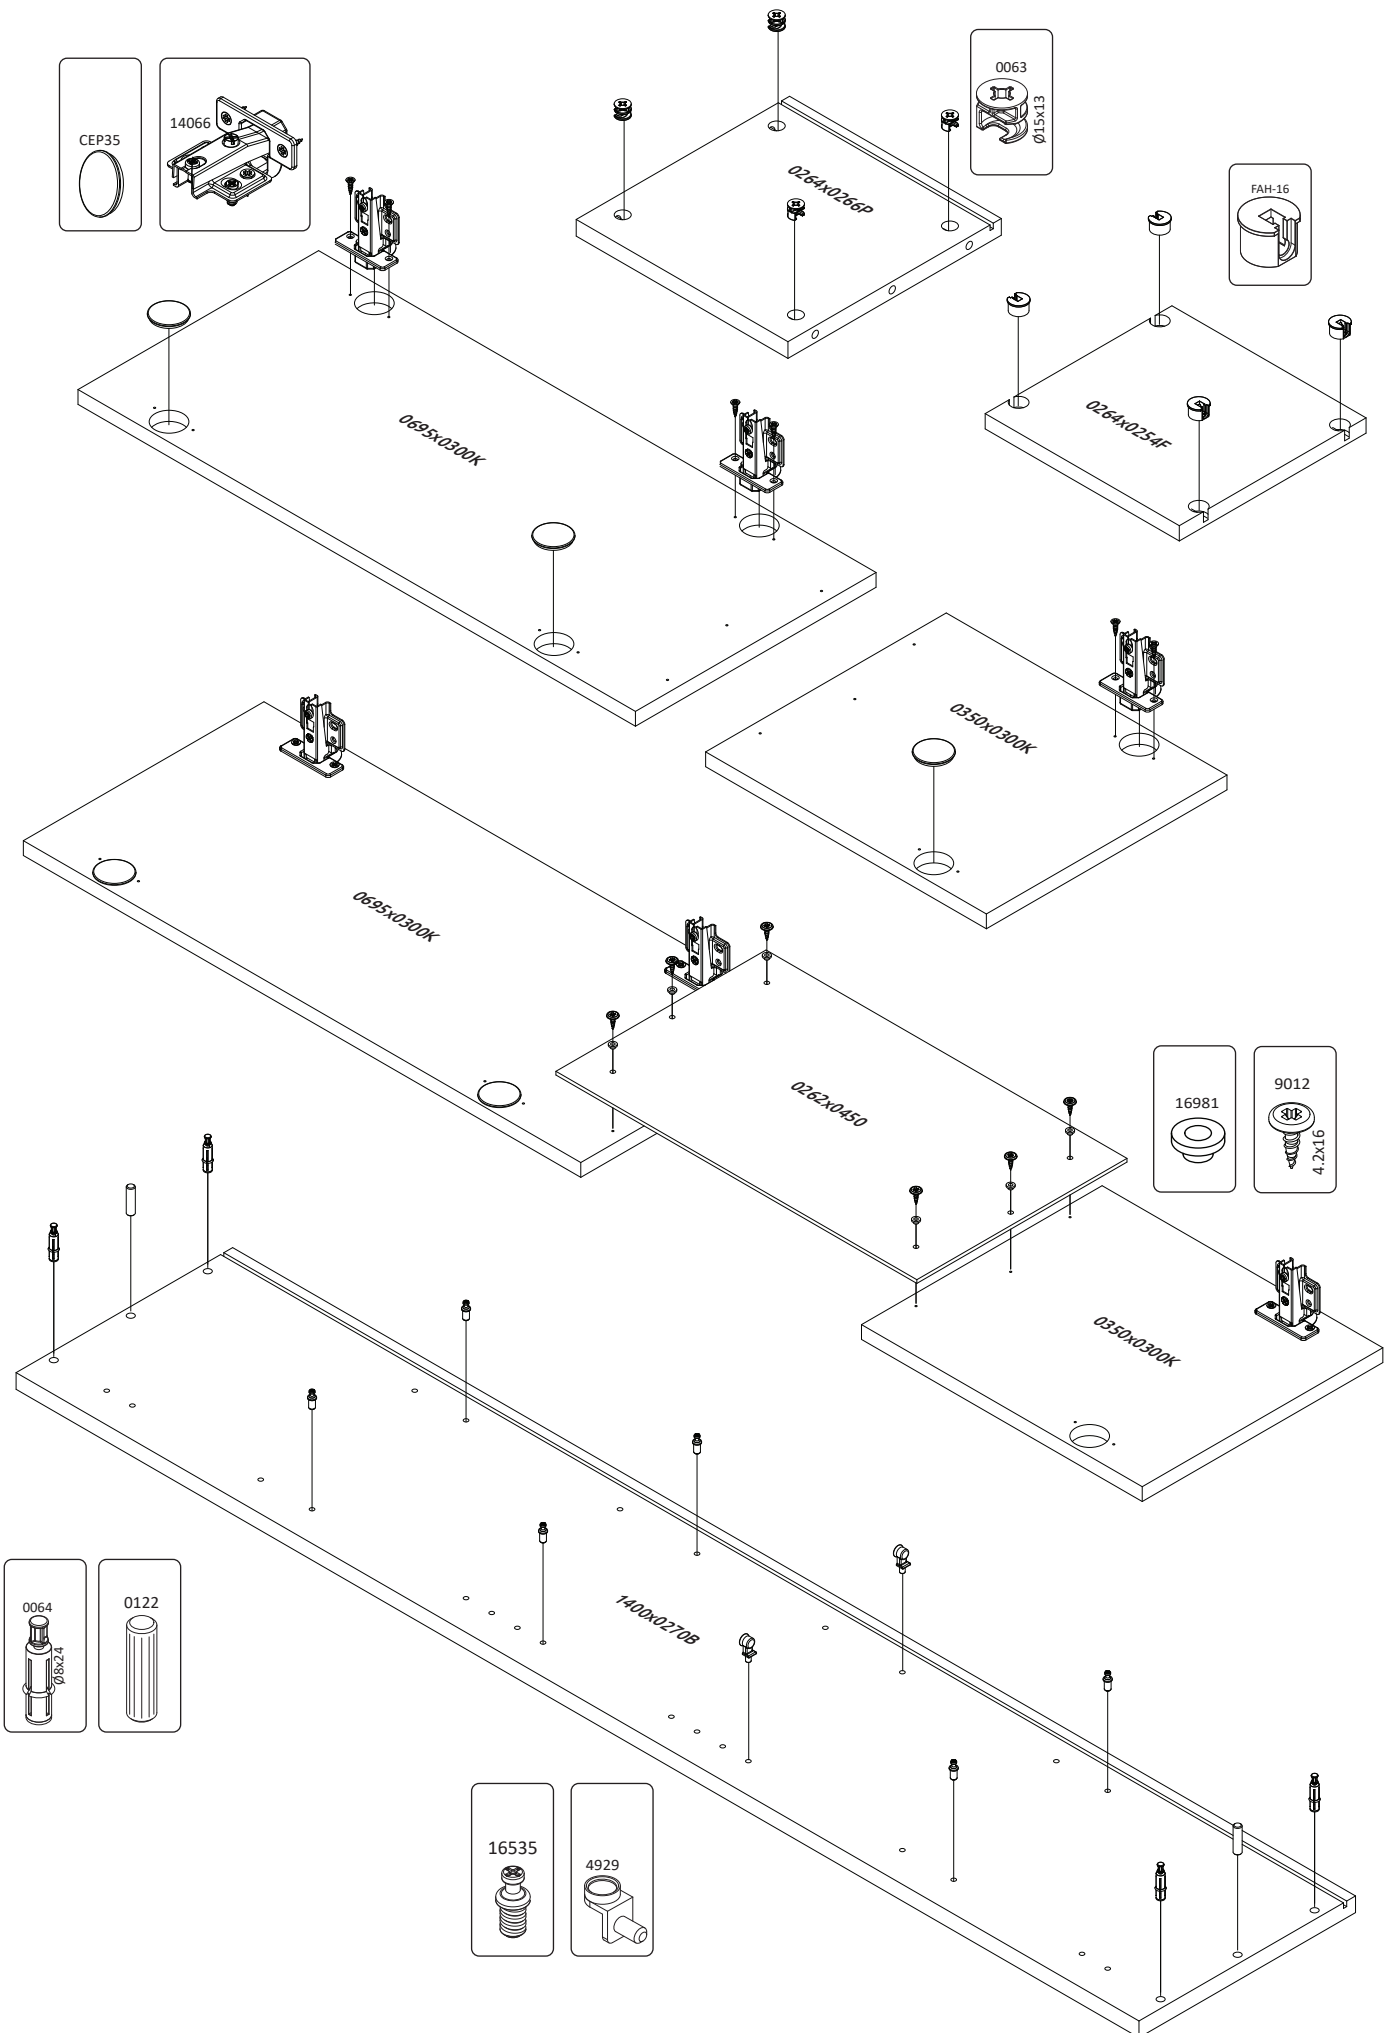

29.05.2020

**VK30-1KS/ON**  
LWH - 300x286x1400

1

2

3

4

**5**

**6**