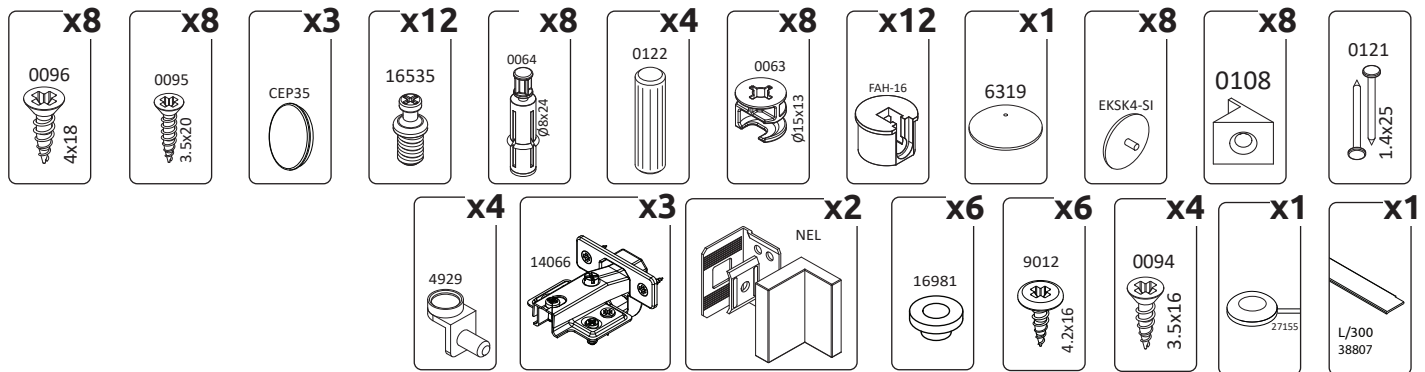

29.05.2020

**VK30-1KS/ON**  
LWH - 300x286x1400

1

2

3

4

**5**

**6**