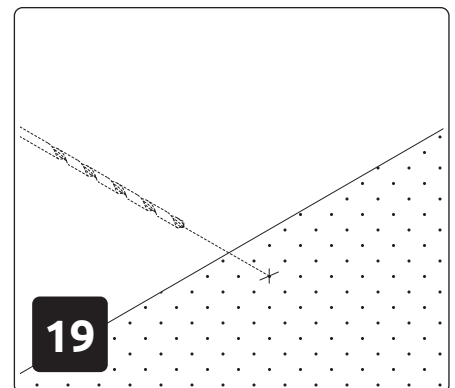

РУССКИЙ
Важная информация
Внимательно прочитайте.
Сохраните эту информацию.

ВНИМАНИЕ
Крепежные средства для крепления к стене не прилагаются, для разных материалов стен требуются различные крепления. Используйте крепежные средства, подходящие для материала стен в Вашем доме. Если Вы не уверены, какой тип крепления подходит к данному материалу, обратитесь в специализированный магазин.

SRPSKI
Bitno!
Pažljivo pročitajte!
Sačuvajte za ubuduće.

UPOZORENJE!
Nisu dati okovi, tiplovi i šrafovi za pričvršćivanje jer se zidovi razlikuju i različiti materijali zahtevaju i različite okove. Upotrebite one koji su pogodni za zidove u vašem domu. Za savet koje okove da upotrebite, obratite se u lokalnoj gvozdari.

ENGLISH
Important information
Read carefully.
Keep this information for further reference.

WARNING!
Fixing devices for the wall are not included since different wall materials require different types of fixing devices. Use fixing devices suitable for the walls in your home. For advice on suitable fixing systems, contact your local specialized dealer.

DEUTSCH
Wichtige Information Bitte sorgfältig lesen und aufbewahren!

ACHTUNG HINWEIS!
Beschläge für die Wandbefestigung sind nicht beige-packt, da sie von der jeweiligen Wandbeschaffenheit abhängig sind. Benutzen Sie ausschließlich Befestigungsbeschläge, die für die heimischen Wände geeignet sind. Bei diesbezüglichen Fragen ziehen Sie den örtlichen Fachhandel zu Rate.

POLSKI
Ważne!
Uważnie przeczytać!
Zachować do wykorzystania w przyszłości.

OSTRZEŻENIE!
Elementy do mocowania w ścianie: kotwy i wkręty do nich, nie zostały dostarczone w opakowaniu ponieważ ściany są wykonane z różnych materiałów, które wymagają różnych elementów montażowych. Prosimy zakupić i zastosować te, które są odpowiednie do ścian w Państwa mieszkaniu. Aby uzyskać poradę, jakie elementy mocujące zastosować, należy skontaktować się ze sprzedawcami w wyspecjalizowanym sklepie.