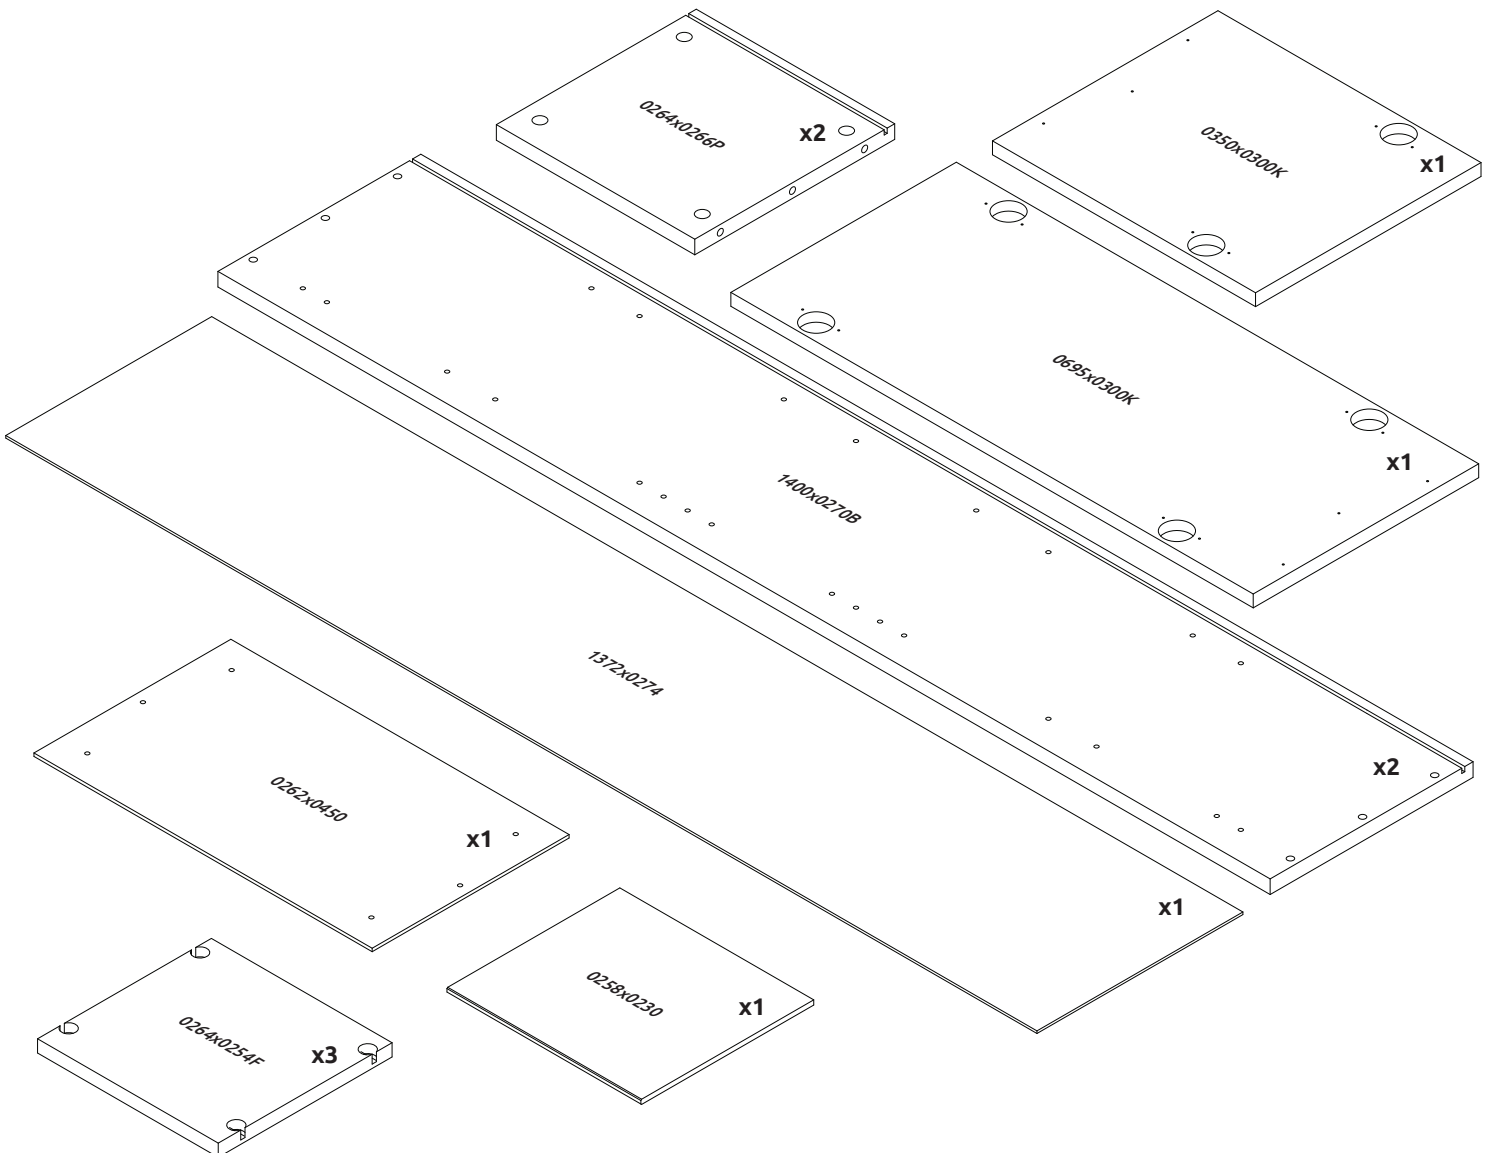

29.05.2020

**VK30-1KS/ON**  
LWH - 300x286x1400

1

2

3

4

**5**

**6**