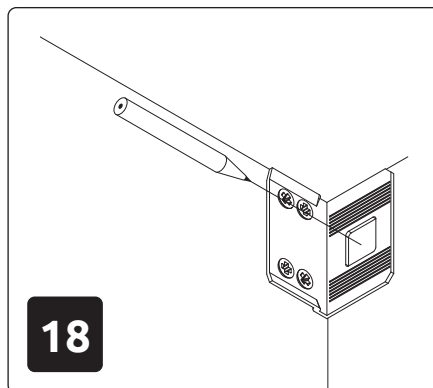

РУССКИЙ
Важная информация
Внимательно прочитайте.
Сохраните эту информацию.

ВНИМАНИЕ
Крепежные средства для крепления к стене не прилагаются, для разных материалов стен требуются различные крепления. Используйте крепежные средства, подходящие для материала стен в Вашем доме. Если Вы не уверены, какой тип крепления подходит к данному материалу, обратитесь в специализированный магазин.

SRPSKI
Bitno!
Pažljivo pročitajte!
Sačuvajte za ubuduće.

UPOZORENJE!
Nisu dati okovi, tiplovi i šrafovi za pričvršćivanje jer se zidovi razlikuju i različiti materijali zahtevaju i različite okove. Upotrebite one koji su pogodni za zidove u vašem domu. Za savet koje okove da upotrebite, obratite se u lokalnoj gvozdari.

ENGLISH
Important information
Read carefully.
Keep this information for further reference.

WARNING!
Fixing devices for the wall are not included since different wall materials require different types of fixing devices. Use fixing devices suitable for the walls in your home. For advice on suitable fixing systems, contact your local specialized dealer.

DEUTSCH
Wichtige Information Bitte sorgfältig lesen und aufbewahren!

ACHTUNG HINWEIS!
Beschläge für die Wandbefestigung sind nicht beige-packt, da sie von der jeweiligen Wandbeschaffenheit abhängig sind. Benutzen Sie ausschließlich Befestigungsbeschläge, die für die heimischen Wände geeignet sind. Bei diesbezüglichen Fragen ziehen Sie den örtlichen Fachhandel zu Rate.

POLSKI
Ważne!
Uważnie przeczytać!
Zachować do wykorzystania w przyszłości.

OSTRZEŻENIE!
Elementy do mocowania w ścianie: kotwy i wkręty do nich, nie zostały dostarczone w opakowaniu ponieważ ściany są wykonane z różnych materiałów, które wymagają różnych elementów montażowych. Prosimy zakupić i zastosować te, które są odpowiednie do ścian w Państwa mieszkaniu. Aby uzyskać poradę, jakie elementy mocujące zastosować, należy skontaktować się ze sprzedawcami w wyspecjalizowanym sklepie.