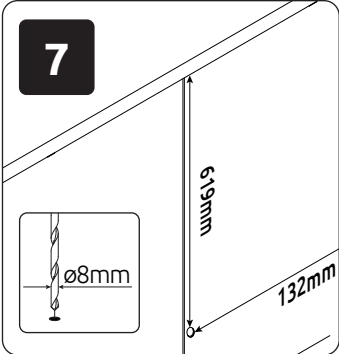

29.05.2020

**VK30-1KS/ON**  
LWH - 300x286x1400

1

2

3

4

**5**

**6**