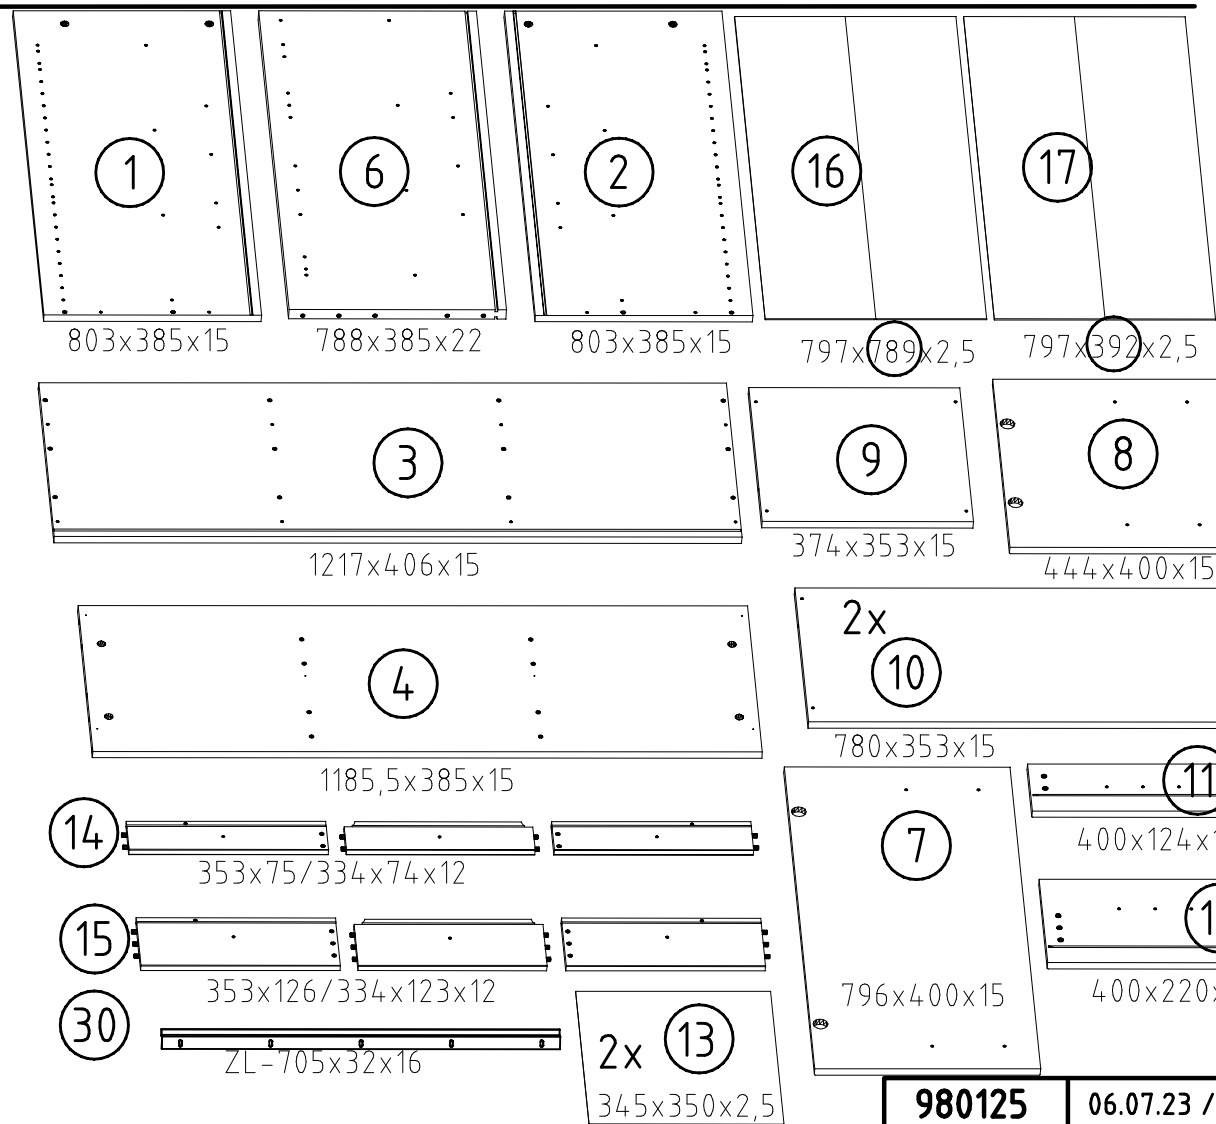

980125

Typ 807

980125

06.07.23 / -

07 23

1/16

 111 102	A 10x	 112 240/241	Q35 4x	 111 143	SBV 16x
 111 103	C 10x	 111 1xx $\phi 5 \times 15 \times M4$	F5 4x	 112 259	M26D 6x
 111 609	B 2x	 121 010 6,3 x 10	M4 x 14 G52 4x	 112 258	N26D 6x
 353 018 $\phi 8 \times 30$	D 15x	 112 616	T3 4x	 121 370	3,5 x 15 mm G1 12x
 111 152 $\phi 18 \times 8 \times 4$	D8 4x	 111 254	SG 16 6x	 163 007	Z 2x
 111 610	L7 12x	 121135	4 X 23 mm SP23 6x		WA WB WC 1x

1

4 X 15mm SP15
121 120

111 103

2

- M26D
112 259
- C
111 103
- A
111 102
- D
353 018 $\varnothing 8 \times 30$

- M26D
112 259
- L7
111 610
- C
111 103
- A
111 102
- D
353 018 $\varnothing 8 \times 30$
- Q35
112 240/241
6,3 x 10
- T3
112 616

111 152 $\varnothing 18 \times 8 \times 4$

111 610

112 240/241

6

7

111 609

8

4 X 23 mm SP23

1x

WB

2x

WC

4,0x16

1x

10 mm

**A****B 1****B 2**