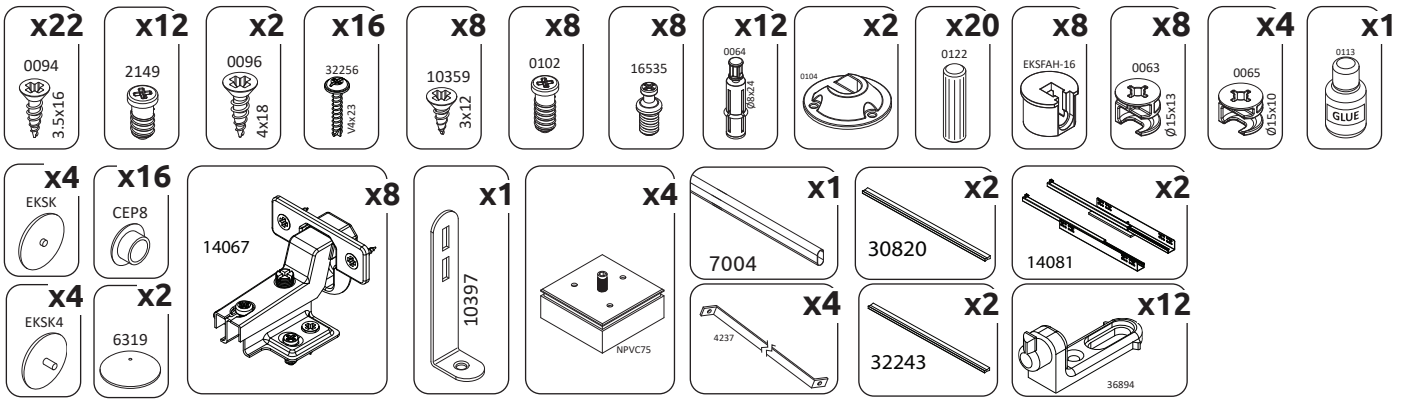

P22/PN
LWH - 918x555x2236
14.07.2021