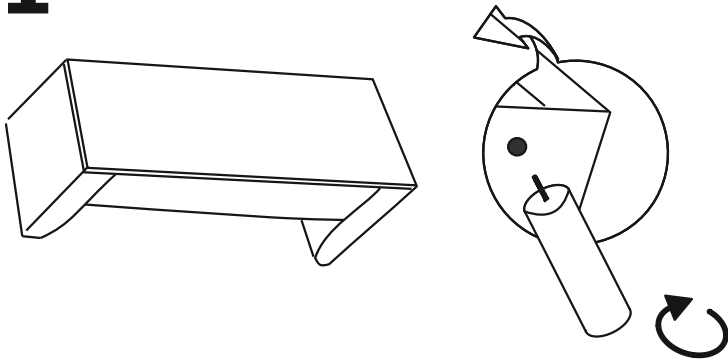

INGEBORG

2-sitzer sofa

20 min

(D) Montageanleitung	(GB) Assembly instructions
(FR) Notice de montage	(IT) Istruzioni di montaggio
(NL) Handleiding voor de montage	(PL) Instrukcja montażu
(CZ) Montážní návod	(SK) Návod na montáž
(HU) Szerelési útmutató	(RO) Instrucțiuni de montaj
(TR) Montaj talimatı	(RU) Инструкция по монтажу

1

2

3