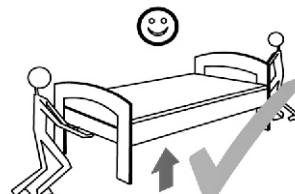

INGEBORG

2-sitzer sofa

20 min

(D) Montageanleitung	(GB) Assembly instructions
(FR) Notice de montage	(IT) Istruzioni di montaggio
(NL) Handleiding voor de montage	(PL) Instrukcja montażu
(CZ) Montážní návod	(SK) Návod na montáž
(HU) Szerelési útmutató	(RO) Instrucțiuni de montaj
(TR) Montaj talimatı	(RU) Инструкция по монтажу

1

2

3