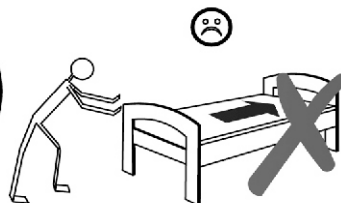

INGEBORG

2-sitzer sofa

20 min

(D) Montageanleitung	(GB) Assembly instructions
(FR) Notice de montage	(IT) Istruzioni di montaggio
(NL) Handleiding voor de montage	(PL) Instrukcja montażu
(CZ) Montážní návod	(SK) Návod na montáž
(HU) Szerelési útmutató	(RO) Instrucțiuni de montaj
(TR) Montaj talimatı	(RU) Инструкция по монтажу

1

2

3