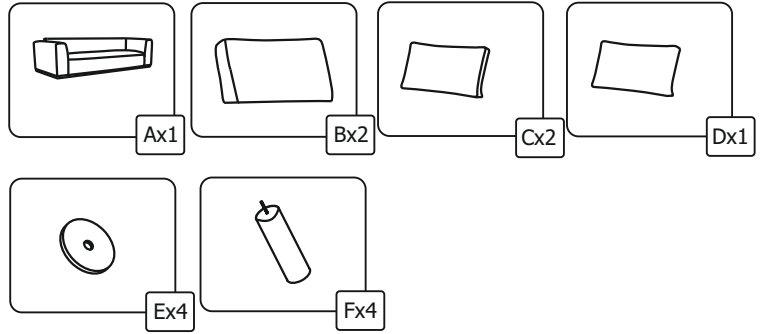

INGEBORG

2-sitzer sofa

20 min

- | | |
|----------------------------------|------------------------------|
| (D) Montageanleitung | (GB) Assembly instructions |
| (FR) Notice de montage | (IT) Istruzioni di montaggio |
| (NL) Handleiding voor de montage | (PL) Instrukcja montażu |
| (CZ) Montážní návod | (SK) Návod na montáž |
| (HU) Szerelési útmutató | (RO) Instrucțiuni de montaj |
| (TR) Montaj talimatı | (RU) Инструкция по монтажу |