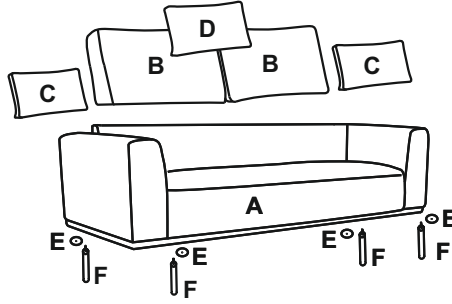

INGEBORG

2-sitzer sofa

20 min

- | | |
|----------------------------------|------------------------------|
| (D) Montageanleitung | (GB) Assembly instructions |
| (FR) Notice de montage | (IT) Istruzioni di montaggio |
| (NL) Handleiding voor de montage | (PL) Instrukcja montażu |
| (CZ) Montážní návod | (SK) Návod na montáž |
| (HU) Szerelési útmutató | (RO) Instrucțiuni de montaj |
| (TR) Montaj talimatı | (RU) Инструкция по монтажу |