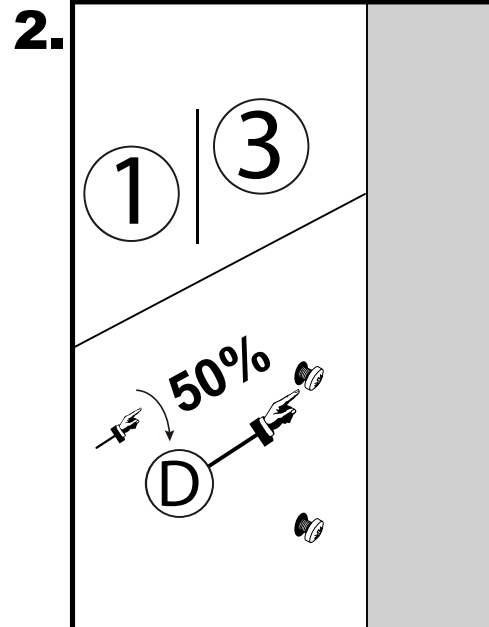

ROMEO by meise (KB-614)

Bettkasten / storage

160 cm
 180 cm

A-12	B-12	C-12	D-12	E-12	F-12	G-12	H-12	I-12
-	4	10	40	-	-	-	-	4
-	 H 45		 M6*20	-	-	-	-	 994*766 994*866
J-12	K-12	L-12	M-12	N-12	OL/OR-12	P-12	Q-12	R-12
6	8	8	4	-	2 / 2	-	4	16
	 M8*70	 M8	 36 cm 350 N	-		-	 730*95*60	 4*15
S-12	T-12	U-12	V-12	W-12	X-12	Y-12	Z-12	AA-12
8	12	2	1	1 / 1	-	-	4	-
 M8	 M8*60	 775 / 875* 245	 2015* 245*70	 5 / 13	-	-	 560*35*35	-
AB-12	AC-12	AD-12	AE-12	AF-12	AG-12	AH-12	AI-12	AJ-12
-	-	-	-	-	-	-	-	-
-	-	-	-	-	-	-	-	-

		 60 min	 13 cm	 < 120 KG < 120 KG				
---	---	---	--	--	--	--	--	--

Info

1

2

3

4

5

6