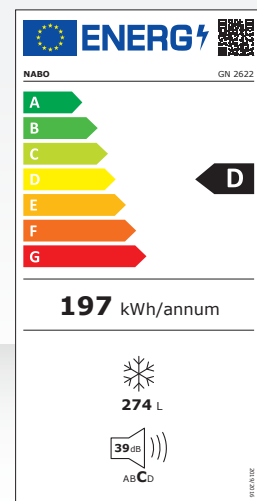

GN 2622

NO FROST GEFRIERSCHRANK

FEATURES

- No Frost - nie wieder abtauen
- LED Innenbeleuchtung
- LED Display
- elektronische Temperaturregelung
- Ablagen aus Sicherheitsglas
- leicht zu öffnender Griff
- Kindersicherung
- Schnellgefrierfunktion
- höhenverstellbare Füße
- 5 Jahre Garantie

ENERGIEDATEN

- Energieklasse: D (Spektrum: A bis G)
- Energieverbrauch: 0,547 kWh /24 h
- Energieverbrauch: 197 kWh /Jahr
- Klimaklasse: SN/N/ST/T

FEATURES

Technologie	No Frost	
Türanschlag wechselbar	•	
Temperaturbereich	-22°C ~ -14°C	
höhenverstellbare Füße	•	
Innenbeleuchtung	LED	
Schnellgefrierfunktion	•	
Urlaubsmodus	-	
Kindersicherung	•	
Türalarm	•	
Alarm bei Temperaturanstieg	•	
leicht zu öffnender Griff	•	
Display	LED	
Soft Close	-	
Türablagen Gefrieren	2	
Eierablage	-	
Eiswürfelbehälter	•	
Flaschenrack	•	
Obst-/Gemüselade	-	
Laden	transparent	4
	undurchsichtig	-
Ablagefächer	normal	-
	Sicherheitsglas	3
Kippfächer	-	
Sternekennzeichen	****	

TECHNISCHE DATEN

Nutzzinhalt Gesamt	274 Liter
Nutzzinhalt Kühlen	-
Nutzzinhalt Gefrieren	274 Liter
Geräuschklasse / -pegel	C / 39 dB
Temperaturregelung	elektronisch
Abtauverfahren	No Frost
Klimaklasse	SN,N,ST,T

ENERGIEDATEN

Energieeffizienzklasse (Spektrum: A bis G)	D
Energieverbrauch/Jahr	197
Energieverbrauch/24 h	0,547 kWh
Energieeffizienzindex (EEL)	80
Gefrierkapazität kg/24 h	17

MASSE & GEWICHT

Farbe	Weiß
Abmessungen netto B x H x T (mm)	600 x 1.850 x 650
Gewicht netto/Verpackung kg	68 / 74