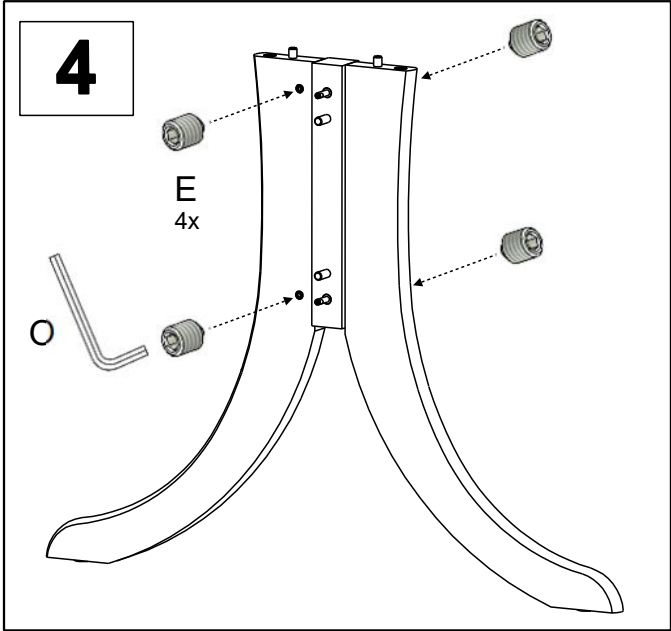

### LIST OF FURNITURE HARDWARE - BESCHLAGTEILE - OKUCIE ŁĄCZĄCE - SPOJOVACÍ KOVÁNÍ

<b>A</b>  8x40 <b>4x</b>	<b>B</b>  10x40 <b>12x</b>	<b>C</b>  M8x40 <b>4x</b>	<b>D</b>  7x35 <b>8x</b>	<b>E</b>  M6x8 <b>8x</b>	<b>F</b>  10x14 <b>8x</b>
<b>G</b>  4x45 <b>6x</b>	<b>H</b>  4x16 <b>32x</b>	<b>I</b>  5 x 13 <b>4x</b>	<b>J</b>  <b>2x</b>	<b>K</b>  M6x20 <b>4x</b>	<b>L</b>  <b>8x</b>
<b>M</b>  <b>4x</b>	<b>N</b>  <b>2x</b>	<b>O</b>  3x60 <b>1x</b>	<b>P</b>  5x60 <b>1x</b>	<b>R</b>  <b>1x</b>	

Here, you can measure the furniture hardware to recognise a certain part according to its size. All proportions are in millimetre.

Hier können Sie die Schrauben zur besseren Identifizierung nachmessen (alle Maßangaben in mm).

Tutaj mogą sobie Państwo zmierzyć okucie do dokładnego ustalenia rodzaju według rozmiarów. Wszystkie rozmiary podawane są w milimetrach.

Zde si můžete změřit kování k přesnému určení typu dle velikosti. Všechny rozměry jsou uvedeny v milimetrech.

60 min.

**BENCH SECTIONS**  
**BAUTEILE**  
**CZĘŚCI**  
**DÍLY**

9

10

11

12

13