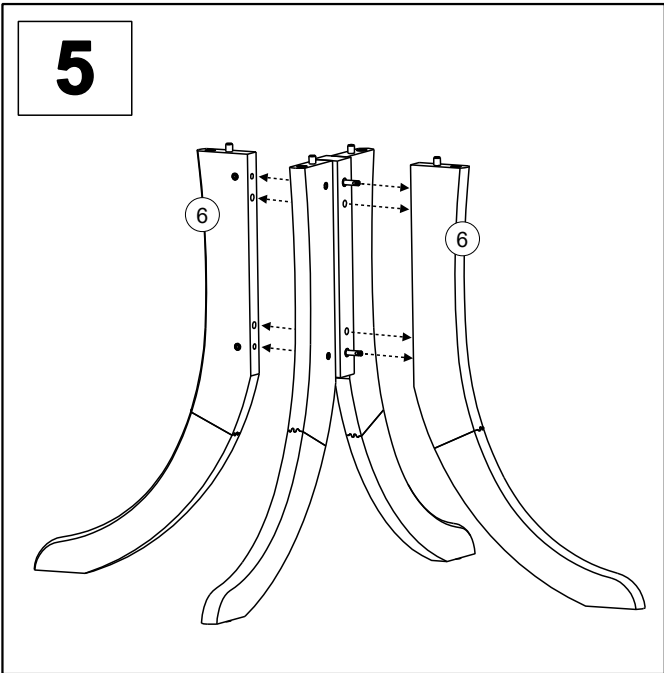

### LIST OF FURNITURE HARDWARE - BESCHLAGTEILE - OKUCIE ŁĄCZĄCE - SPOJOVACÍ KOVÁNÍ

<b>A</b>  8x40 <b>4x</b>	<b>B</b>  10x40 <b>12x</b>	<b>C</b>  M8x40 <b>4x</b>	<b>D</b>  7x35 <b>8x</b>	<b>E</b>  M6x8 <b>8x</b>	<b>F</b>  10x14 <b>8x</b>
<b>G</b>  4x45 <b>6x</b>	<b>H</b>  4x16 <b>32x</b>	<b>I</b>  5 x 13 <b>4x</b>	<b>J</b>  <b>2x</b>	<b>K</b>  M6x20 <b>4x</b>	<b>L</b>  <b>8x</b>
<b>M</b>  <b>4x</b>	<b>N</b>  <b>2x</b>	<b>O</b>  3x60 <b>1x</b>	<b>P</b>  5x60 <b>1x</b>	<b>R</b>  <b>1x</b>	

Here, you can measure the furniture hardware to recognise a certain part according to its size. All proportions are in millimetre.

Hier können Sie die Schrauben zur besseren Identifizierung nachmessen (alle Maßangaben in mm).

Tutaj mogą sobie Państwo zmierzyć okucie do dokładnego ustalenia rodzaju według rozmiarów. Wszystkie rozmiary podawane są w milimetrach.

Zde si můžete změřit kování k přesnému určení typu dle velikosti. Všechny rozměry jsou uvedeny v milimetrech.

60 min.

**BENCH SECTIONS**  
**BAUTEILE**  
**CZĘŚCI**  
**DÍLY**

9

10

11

12

13