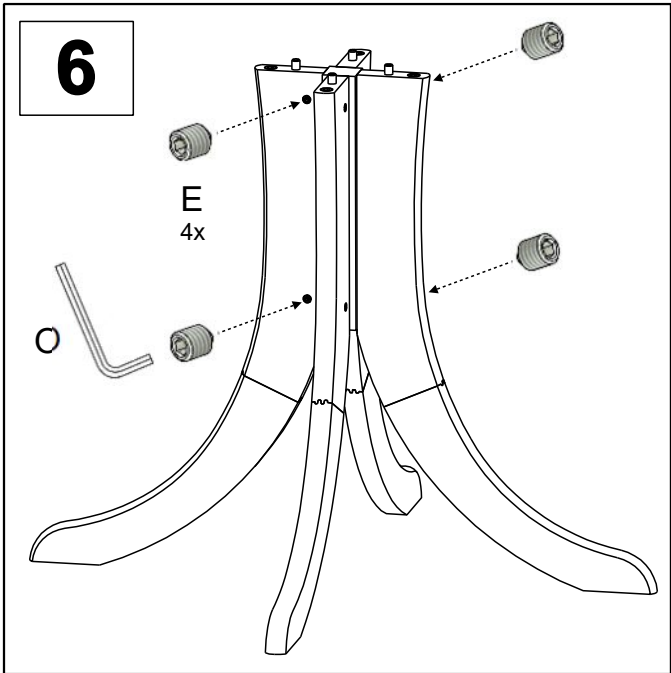

### LIST OF FURNITURE HARDWARE - BESCHLAGTEILE - OKUCIE ŁĄCZĄCE - SPOJOVACÍ KOVÁNÍ

<b>A</b>  8x40 <b>4x</b>	<b>B</b>  10x40 <b>12x</b>	<b>C</b>  M8x40 <b>4x</b>	<b>D</b>  7x35 <b>8x</b>	<b>E</b>  M6x8 <b>8x</b>	<b>F</b>  10x14 <b>8x</b>
<b>G</b>  4x45 <b>6x</b>	<b>H</b>  4x16 <b>32x</b>	<b>I</b>  5 x 13 <b>4x</b>	<b>J</b>  <b>2x</b>	<b>K</b>  M6x20 <b>4x</b>	<b>L</b>  <b>8x</b>
<b>M</b>  <b>4x</b>	<b>N</b>  <b>2x</b>	<b>O</b>  3x60 <b>1x</b>	<b>P</b>  5x60 <b>1x</b>	<b>R</b>  <b>1x</b>	

Here, you can measure the furniture hardware to recognise a certain part according to its size. All proportions are in millimetre.

Hier können Sie die Schrauben zur besseren Identifizierung nachmessen (alle Maßangaben in mm).

Tutaj mogą sobie Państwo zmierzyć okucie do dokładnego ustalenia rodzaju według rozmiarów. Wszystkie rozmiary podawane są w milimetrach.

Zde si můžete změřit kování k přesnému určení typu dle velikosti. Všechny rozměry jsou uvedeny v milimetrech.

60 min.

**BENCH SECTIONS**  
**BAUTEILE**  
**CZĘŚCI**  
**DÍLY**

9

10

11

12

13