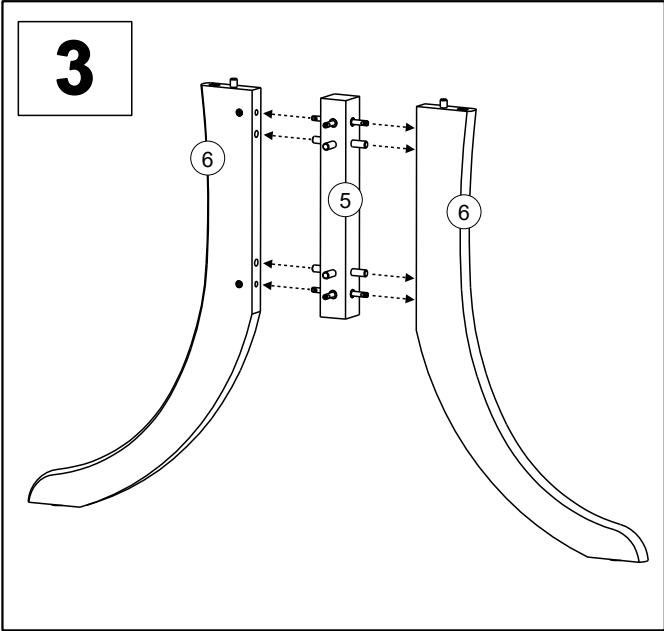

### LIST OF FURNITURE HARDWARE - BESCHLAGTEILE - OKUCIE ŁĄCZĄCE - SPOJOVACÍ KOVÁNÍ

<b>A</b>  8x40 <b>4x</b>	<b>B</b>  10x40 <b>12x</b>	<b>C</b>  M8x40 <b>4x</b>	<b>D</b>  7x35 <b>8x</b>	<b>E</b>  M6x8 <b>8x</b>	<b>F</b>  10x14 <b>8x</b>
<b>G</b>  4x45 <b>6x</b>	<b>H</b>  4x16 <b>32x</b>	<b>I</b>  5 x 13 <b>4x</b>	<b>J</b>  <b>2x</b>	<b>K</b>  M6x20 <b>4x</b>	<b>L</b>  <b>8x</b>
<b>M</b>  <b>4x</b>	<b>N</b>  <b>2x</b>	<b>O</b>  3x60 <b>1x</b>	<b>P</b>  5x60 <b>1x</b>	<b>R</b>  <b>1x</b>	

Here, you can measure the furniture hardware to recognise a certain part according to its size. All proportions are in millimetre.

Hier können Sie die Schrauben zur besseren Identifizierung nachmessen (alle Maßangaben in mm).

Tutaj mogą sobie Państwo zmierzyć okucie do dokładnego ustalenia rodzaju według rozmiarów. Wszystkie rozmiary podawane są w milimetrach.

Zde si můžete změřit kování k přesnému určení typu dle velikosti. Všechny rozměry jsou uvedeny v milimetrech.

60 min.

**BENCH SECTIONS**  
**BAUTEILE**  
**CZĘŚCI**  
**DÍLY**

9

10

11

12

13