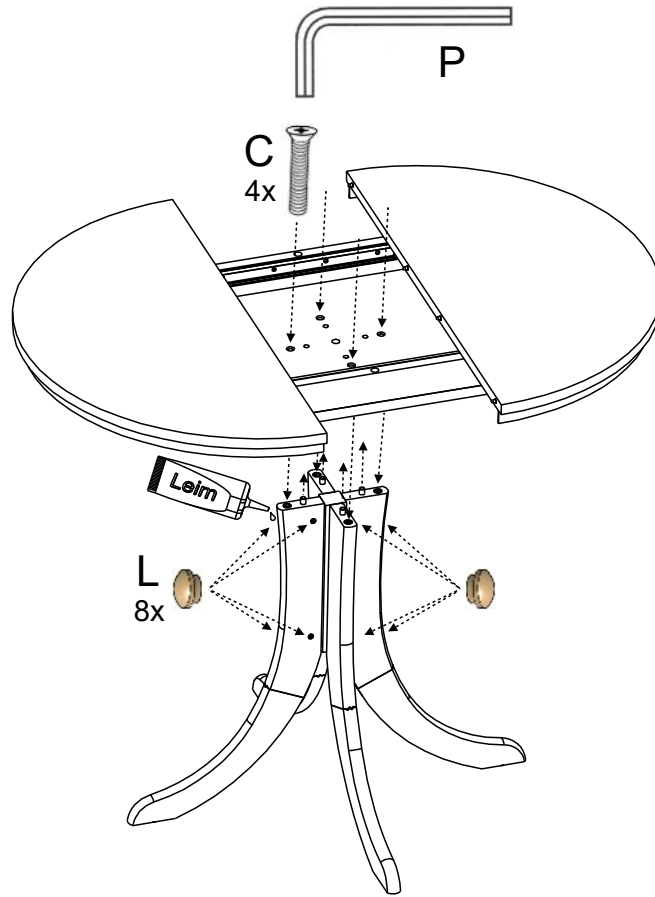

### LIST OF FURNITURE HARDWARE - BESCHLAGTEILE - OKUCIE ŁĄCZĄCE - SPOJOVACÍ KOVÁNÍ

<b>A</b>  8x40 <b>4x</b>	<b>B</b>  10x40 <b>12x</b>	<b>C</b>  M8x40 <b>4x</b>	<b>D</b>  7x35 <b>8x</b>	<b>E</b>  M6x8 <b>8x</b>	<b>F</b>  10x14 <b>8x</b>
<b>G</b>  4x45 <b>6x</b>	<b>H</b>  4x16 <b>32x</b>	<b>I</b>  5 x 13 <b>4x</b>	<b>J</b>  <b>2x</b>	<b>K</b>  M6x20 <b>4x</b>	<b>L</b>  <b>8x</b>
<b>M</b>  <b>4x</b>	<b>N</b>  <b>2x</b>	<b>O</b>  3x60 <b>1x</b>	<b>P</b>  5x60 <b>1x</b>	<b>R</b>  <b>1x</b>	

Here, you can measure the furniture hardware to recognise a certain part according to its size. All proportions are in millimetre.

Hier können Sie die Schrauben zur besseren Identifizierung nachmessen (alle Maßangaben in mm).

60 min.

**BENCH SECTIONS**  
**BAUTEILE**  
**CZĘŚCI**  
**DÍLY**

9

10

11

12

13