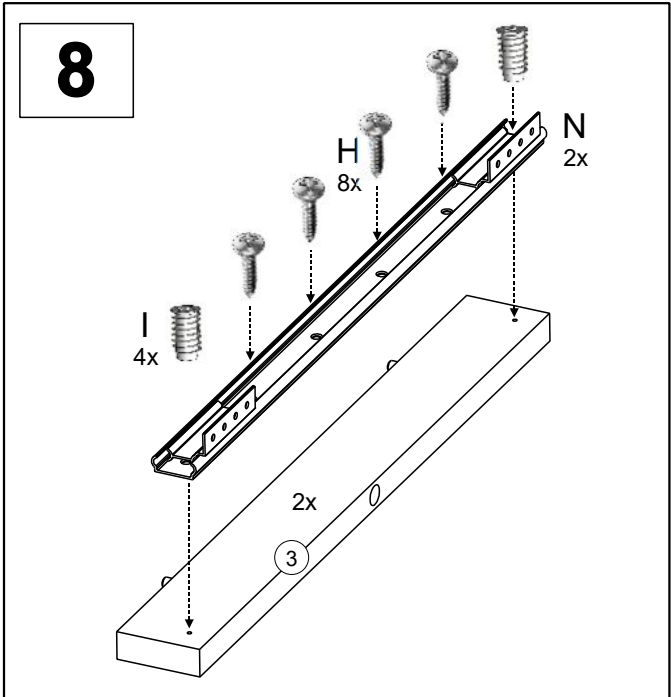

### LIST OF FURNITURE HARDWARE - BESCHLAGTEILE - OKUCIE ŁĄCZĄCE - SPOJOVACÍ KOVÁNÍ

<b>A</b>  8x40 <b>4x</b>	<b>B</b>  10x40 <b>12x</b>	<b>C</b>  M8x40 <b>4x</b>	<b>D</b>  7x35 <b>8x</b>	<b>E</b>  M6x8 <b>8x</b>	<b>F</b>  10x14 <b>8x</b>
<b>G</b>  4x45 <b>6x</b>	<b>H</b>  4x16 <b>32x</b>	<b>I</b>  5 x 13 <b>4x</b>	<b>J</b>  <b>2x</b>	<b>K</b>  M6x20 <b>4x</b>	<b>L</b>  <b>8x</b>
<b>M</b>  <b>4x</b>	<b>N</b>  <b>2x</b>	<b>O</b>  3x60 <b>1x</b>	<b>P</b>  5x60 <b>1x</b>	<b>R</b>  <b>1x</b>	

Here, you can measure the furniture hardware to recognise a certain part according to its size. All proportions are in millimetre.

Hier können Sie die Schrauben zur besseren Identifizierung nachmessen (alle Maßangaben in mm).

Tutaj mogą sobie Państwo zmierzyć okucie do dokładnego ustalenia rodzaju według rozmiarów. Wszystkie rozmiary podawane są w milimetrach.

Zde si můžete změřit kování k přesnému určení typu dle velikosti. Všechny rozměry jsou uvedeny v milimetrech.

60 min.

**BENCH SECTIONS**  
**BAUTEILE**  
**CZĘŚCI**  
**DÍLY**

9

10

11

12

13