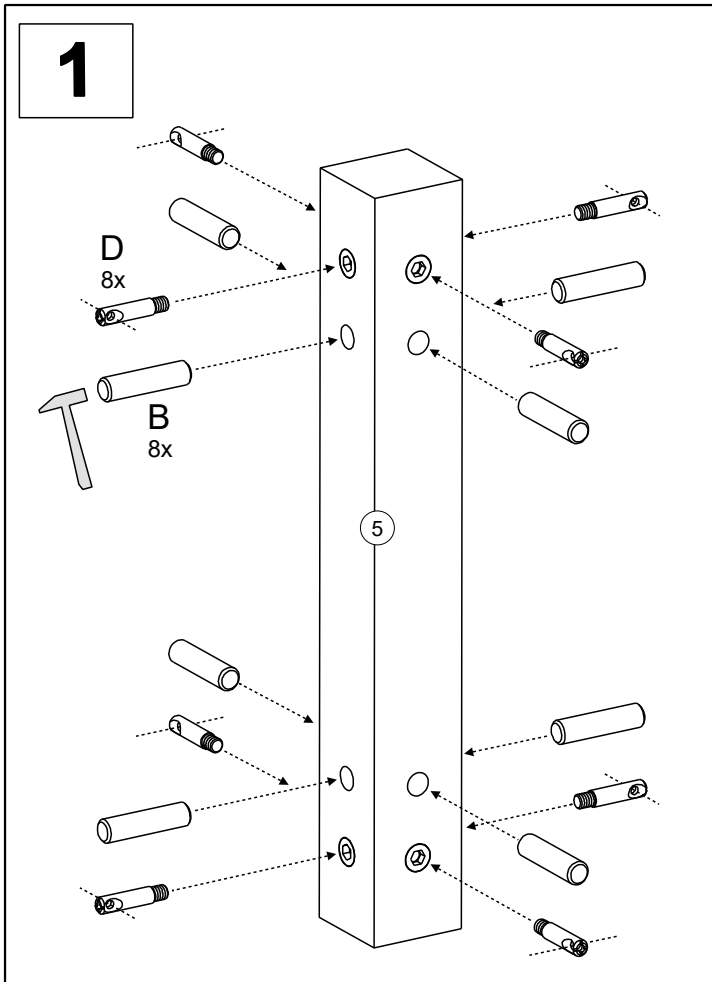

BENCH SECTIONS
BAUTEILE
CZĘŚCI
DÍLY