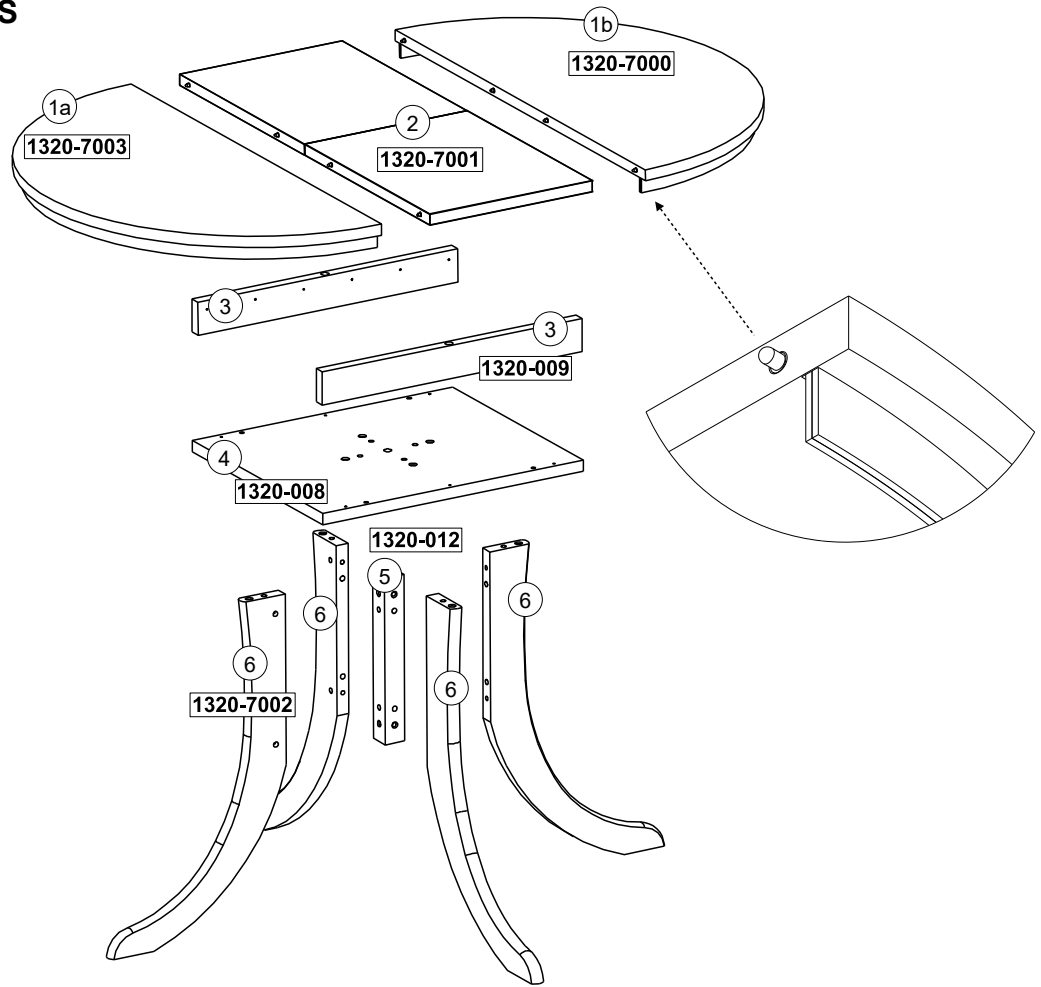

### LIST OF FURNITURE HARDWARE - BESCHLAGTEILE - OKUCIE ŁĄCZĄCE - SPOJOVACÍ KOVÁNÍ

<b>A</b>  8x40 <b>4x</b>	<b>B</b>  10x40 <b>12x</b>	<b>C</b>  M8x40 <b>4x</b>	<b>D</b>  7x35 <b>8x</b>	<b>E</b>  M6x8 <b>8x</b>	<b>F</b>  10x14 <b>8x</b>
<b>G</b>  4x45 <b>6x</b>	<b>H</b>  4x16 <b>32x</b>	<b>I</b>  5 x 13 <b>4x</b>	<b>J</b>  <b>2x</b>	<b>K</b>  M6x20 <b>4x</b>	<b>L</b>  <b>8x</b>
<b>M</b>  <b>4x</b>	<b>N</b>  <b>2x</b>	<b>O</b>  3x60 <b>1x</b>	<b>P</b>  5x60 <b>1x</b>	<b>R</b>  <b>1x</b>	

Here, you can measure the furniture hardware to recognise a certain part according to its size. All proportions are in millimetre.

Hier können Sie die Schrauben zur besseren Identifizierung nachmessen (alle Maßangaben in mm).

60 min.

**BENCH SECTIONS**  
**BAUTEILE**  
**CZĘŚCI**  
**DÍLY**

9

10

11

12

13