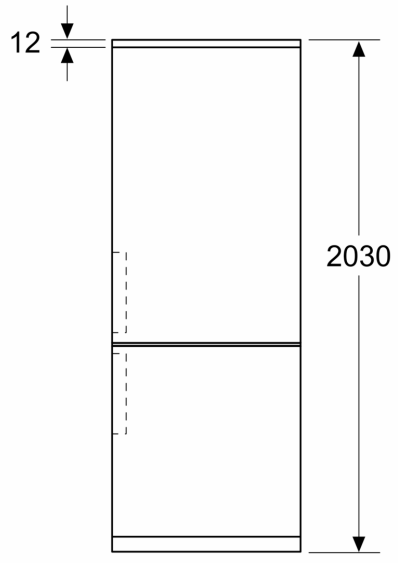

Ausstattung

Technische Daten

Energieeffizienzklasse:	B
Durchschnittlicher Energieverbrauch in Kilowattstunden pro Jahr (kWh/a) (EU 2017/1369):	129 kWh/annum
Summe der Volumen der Tiefkühlfächer (EU 2017/1369):	103 l
Summe der Volumen der Kaltlagerfächer (EU 2017/1369):	260 l
Geräuschwert:	33 dB(A) re 1 pW
Geräusch-Effizienzklasse:	B
Bauform:	Freistehend
Dekorrahmen/ - platte:	Nicht enthalten
Höhe:	2030 mm
Gerätebreite:	600 mm
Gerätetiefe:	665 mm
Nettogewicht:	73.7 kg
Absicherung:	10 A
Türöffnung:	Rechts wechselbar
Spannung:	220-240 V
Frequenz:	50 Hz
Länge Anschlusskabel:	226.0 cm
Anzahl Verdichter:	1
Anzahl unabhängiger Kühlkreisläufe:	2
Innenlüfter:	Nein
Scharniere wechselbar:	Ja
Anzahl verstellbarer Ablagen-Kühlteil (Stck):	3
Flaschenregale:	Ja
Gerätetyp:	Freistehend

Maße

- Gerätemaße (H x B x T): 203.0 cm x 60.0 cm x 66.5 cm

Technische Informationen

- Türanschlag rechts, wechselbar
- Höhenverstellbare Füße vorne, Rollen hinten

- 220 - 240 V

- Länge des Anschlusskabel: 226 cm
- Klimaklasse: SN-T

Montage

Sonderzubehör

iQ700, Freistehende
Kühl-Gefrier-Kombination mit
Gefrierbereich unten, 203 x 60
cm, Schwarz
KG39NSBBF

Maßzeichnungen

Maße in mm

Maße in mm

Maße in mm