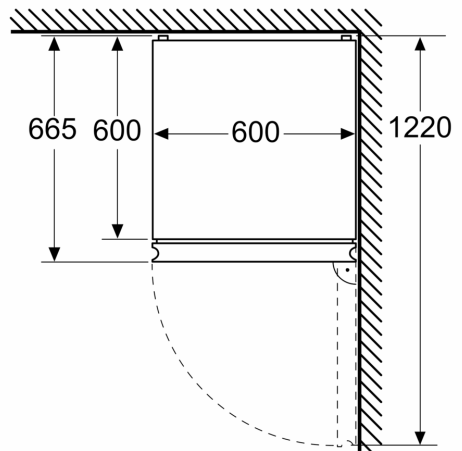

Maße

- Gerätemaße (H x B x T): 203.0 cm x 60.0 cm x 66.5 cm

Technische Informationen

- Türanschlag rechts, wechselbar
- Höhenverstellbare Füße vorne, Rollen hinten

- 220 - 240 V

- Länge des Anschlusskabel: 226 cm
- Klimaklasse: SN-T

Zubehör

- 3 x Eierablage, 1 x Eiswürfelschale

Länderspezifische Optionen

- Auf Basis der Ergebnisse der Normprüfung über 24 Std. Tatsächlicher Verbrauch abhängig von Nutzung/Standort des Geräts.

Umwelt und Sicherheit

Montage

Sonderzubehör

iQ700, Freistehende
Kühl-Gefrier-Kombination mit
Gefrierbereich unten, 203 x 60
cm, Schwarz
KG39NSBBF

Maßzeichnungen

Maße in mm

Maße in mm

Maße in mm