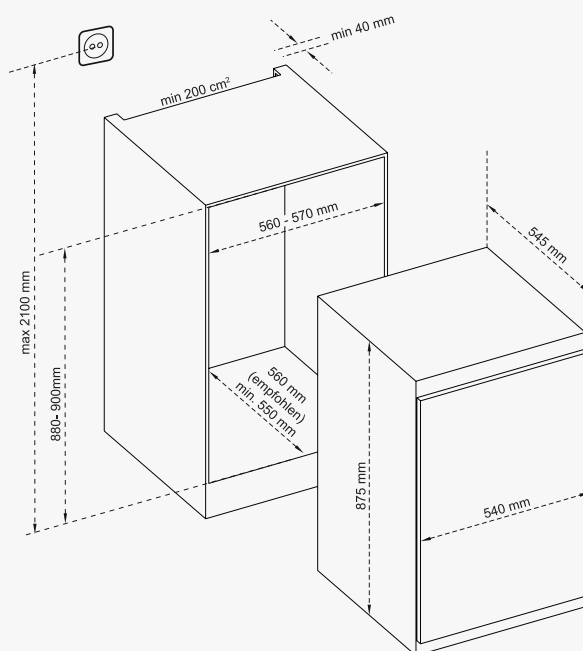

ENERGIEDATEN

Energieeffizienzklasse (Spektrum: A bis G)	E
Energieverbrauch/Jahr	92 kWh
Energieverbrauch/24 h	0,252 kWh
Gefrierkapazität kg/24 h	-

MASSE & GEWICHT

Farbe	Weiß
Abmessungen netto B x H x T (mm)	540 x 890 x 540
Gewicht netto/Verpackung kg	29 / 31

VERPACKUNG

Verpackungseinheit	1
Palettenmenge	4

MONTAGE

Vergewissern Sie sich, dass genug Freiraum für die Geräteabmessung und die benötigten Luftzirkulationsfreiräume zur Verfügung steht.