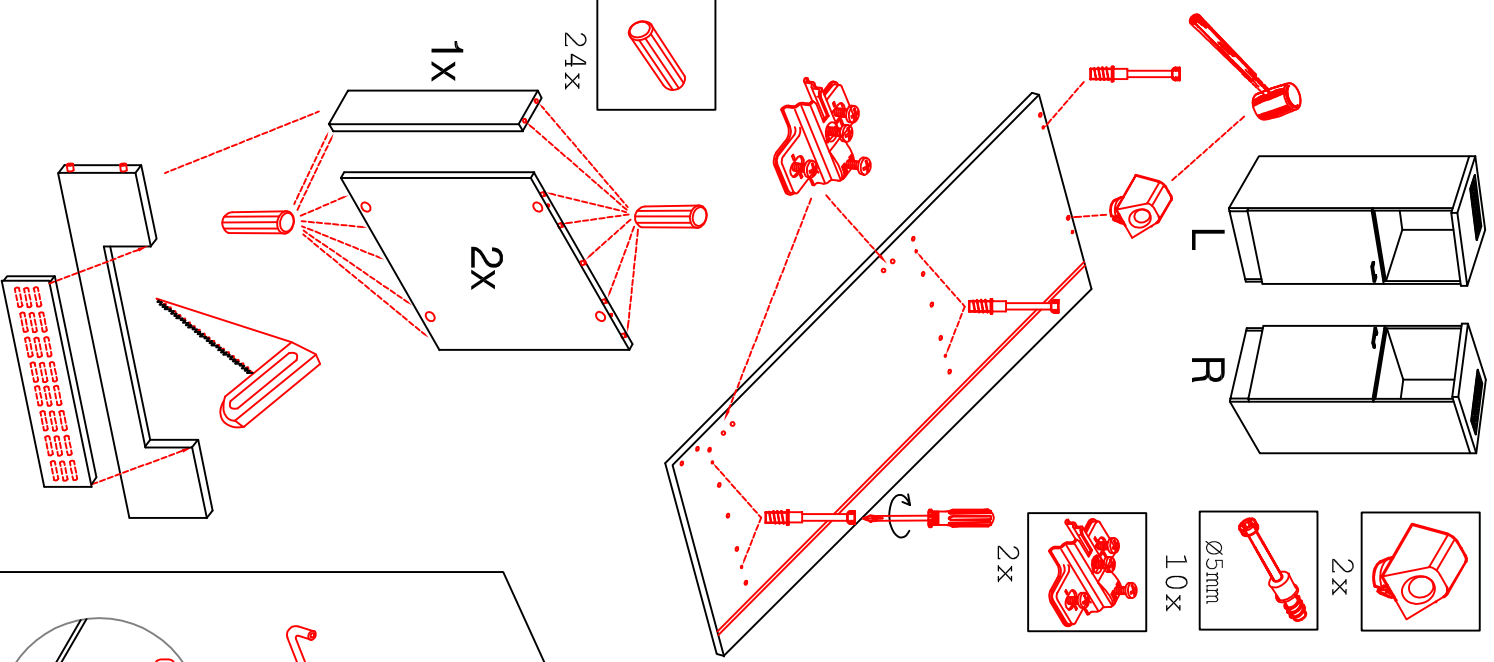

# DBK 1657 Varianto

Montageanleitung / Notice de montage / Assembly instruction

Wandbefestigung, Kippsicherung

- 4, 5x15  
1x
- 1x
- Ø8mm  
1x
- 4, 5x50  
1x

**Kippsicherung !!!**

Schrank und Wand mittels Winkel verbinden (unter dem mittleren Boden)