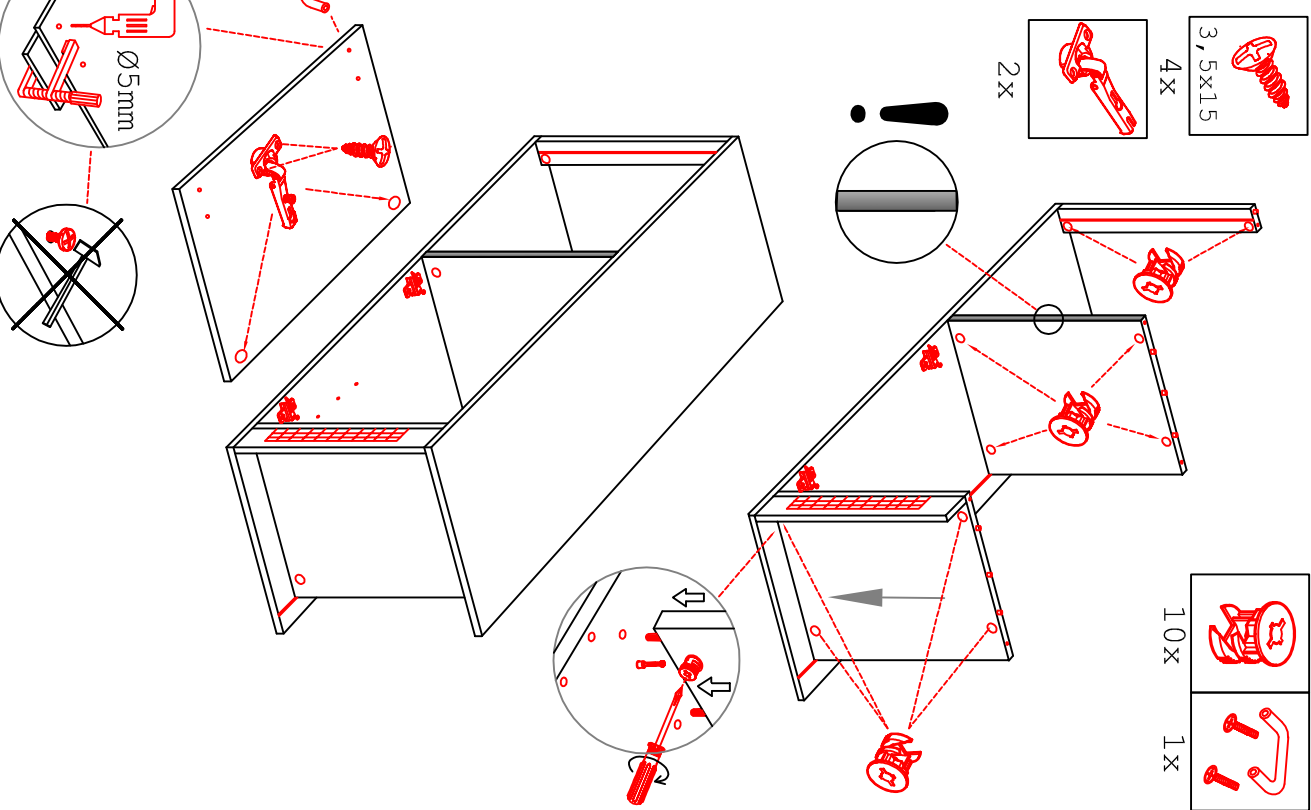

# DBK 1657 Varianto

Montageanleitung / Notice de montage / Assembly instruction

Wandbefestigung, Kippsicherung

- 4, 5x15  
1x
- 1x
- Ø8mm  
1x
- 4, 5x50  
1x

**Kippsicherung !!!**

Schrank und Wand mittels Winkel verbinden (unter dem mittleren Boden)