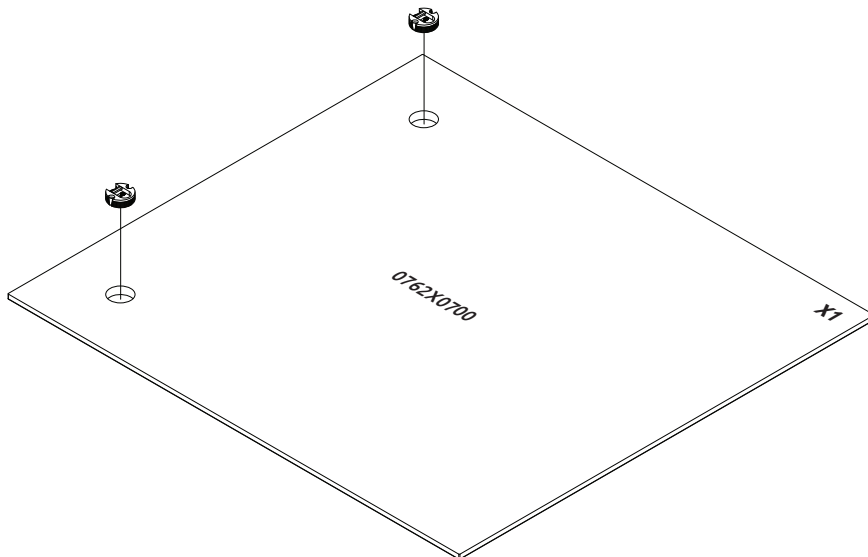

**GALA-OG**  
**LHW - 700x762x22**  
 25.05.2021

**РУССКИЙ**  
 Важная информация  
 Внимательно прочитайте.  
 Сохраните эту информацию.

**ВНИМАНИЕ**  
 Крепежные средства для крепления к стене не прилагаются, для разных материалов стен требуются различные крепления. Используйте крепежные средства, подходящие для материала стен в Вашем доме. Если Вы не уверены, какой тип крепления подходит к данному материалу, обратитесь в специализированный магазин.