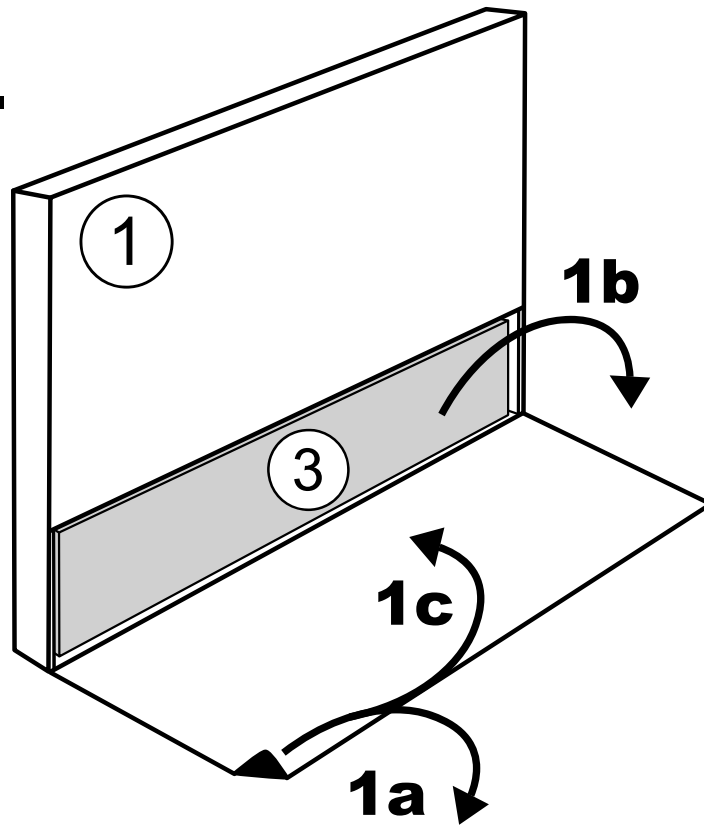

Meise Möbel GmbH & KG Klosterbauerschafter Straße 27 D-32278 Kirchlengern		RIVA by meise (KB-597) Bettkasten / storage						160 cm 180 cm 200 cm
AF-12	B-12	C-12	D-12	E-12	F-12	G-12	H-12	I-12
4	4	6	20	8	1	4	4	4
								
H 200	-	-	M6*25	M6*30	2012*154*70	160/180/200: 784/884/984* 1000*5	M8	M6*20
J-12	K-12	LL/LR-12	M-12	N-12	O-12	P-12	Q-12	R-12
6	2	2 / 2	4	1 / 1	4	2	4	16
								
160/180/200: 790/890/990* 50*12	560*35*35	-	350 N	10 / 13	M8	560*35*15	730*95*60	4*20
S-12	T-12	UL/UR-12	V-12	W-12	X-12	Y-12	Z-12	AA-12
2	16	1 / 1	1	14	8	16	6	14
								
1520*38*38	Set	160/180/200: 79/89/99*195cm	5	M6	M6	M8*25	M8*40	M8*60
AB-12	AC-12	AD-12	AE-12					
4	8	2	6					
								
M8	M6	590/690/790 *30*20	4*40					

1

1.

2.

2

1.

2.

3.

4.