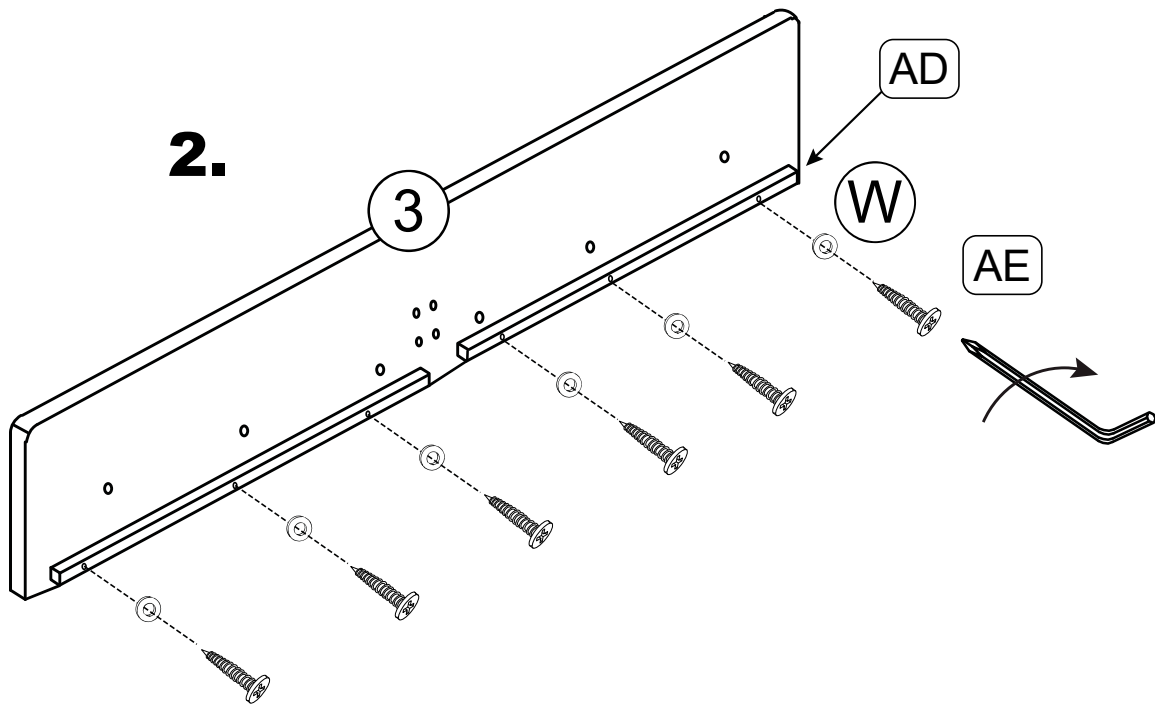

Meise Möbel GmbH & KG Klosterbauerschafter Straße 27 D-32278 Kirchlengern		RIVA by meise (KB-597) Bettkasten / storage						160 cm 180 cm 200 cm
AF-12	B-12	C-12	D-12	E-12	F-12	G-12	H-12	I-12
4	4	6	20	8	1	4	4	4
								
H 200	-	-	M6*25	M6*30	2012*154*70	160/180/200: 784/884/984* 1000*5	M8	M6*20
J-12	K-12	LL/LR-12	M-12	N-12	O-12	P-12	Q-12	R-12
6	2	2 / 2	4	1 / 1	4	2	4	16
								
160/180/200: 790/890/990* 50*12	560*35*35	-	350 N	10 / 13	M8	560*35*15	730*95*60	4*20
S-12	T-12	UL/UR-12	V-12	W-12	X-12	Y-12	Z-12	AA-12
2	16	1 / 1	1	14	8	16	6	14
								
1520*38*38	Set	160/180/200: 79/89/99*195cm	5	M6	M6	M8*25	M8*40	M8*60
AB-12	AC-12	AD-12	AE-12					
4	8	2	6					
								
M8	M6	590/690/790 *30*20	4*40					

1

1.

2.

2

1.

2.

3.

4.