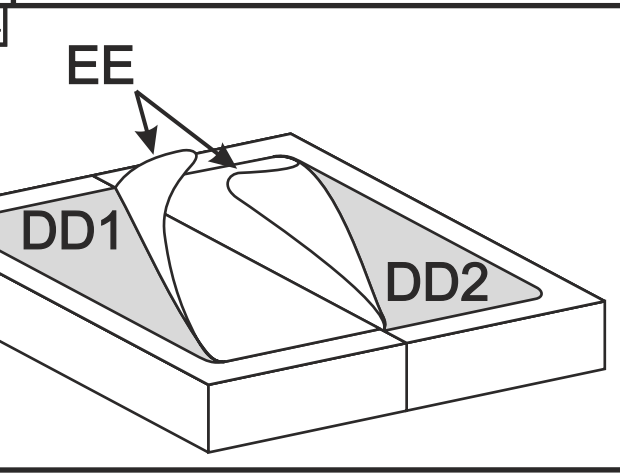

CAB30/ATHENA 180 LED RGB

2x 	12x 	1x 	4x (M6x25) 	44x (3x13) 	4x (M8x70) 	4x 	Ø8	
a	b	c	d	e	i	j		
4x 	Ø8 4x 	M8 12x 						
k	l	n						

Service - Servis - Dienstverlening - Servis - Serwis - Сервисная служба - Servizio - Service
Serviciu - Služby - Szolgáltatás