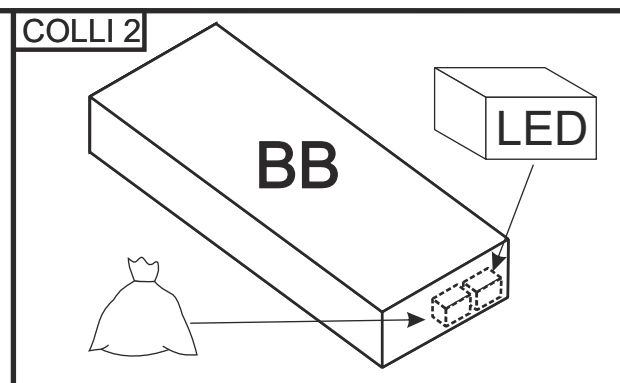

CAB30/ATHENA 180 LED RGB

2x 	12x 	1x 	4x (M6x25) 	44x (3x13) 	4x (M8x70) 	4x 	Ø8	
a	b	c	d	e	i	j		
4x 	Ø8 4x 	M8 12x 						
k	l	n						

Service - Servis - Dienstverlening - Servis - Serwis - Сервисная служба - Servizio - Service
Serviciu - Služby - Szolgáltatás