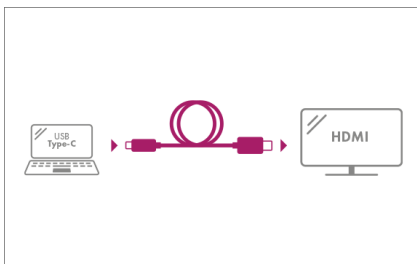

4k Videostream

Genießen Sie alle Vorteile, die 4k zu bieten hat. Die besonders hohe Auflösung lässt Sie in jeden dargestellten Inhalt eintauchen. Die einfache Handhabung wird dabei durch den verdrehsicheren USB Type-C® Stecker und den allseits bekannten HDMI® Anschluss gewährleistet.