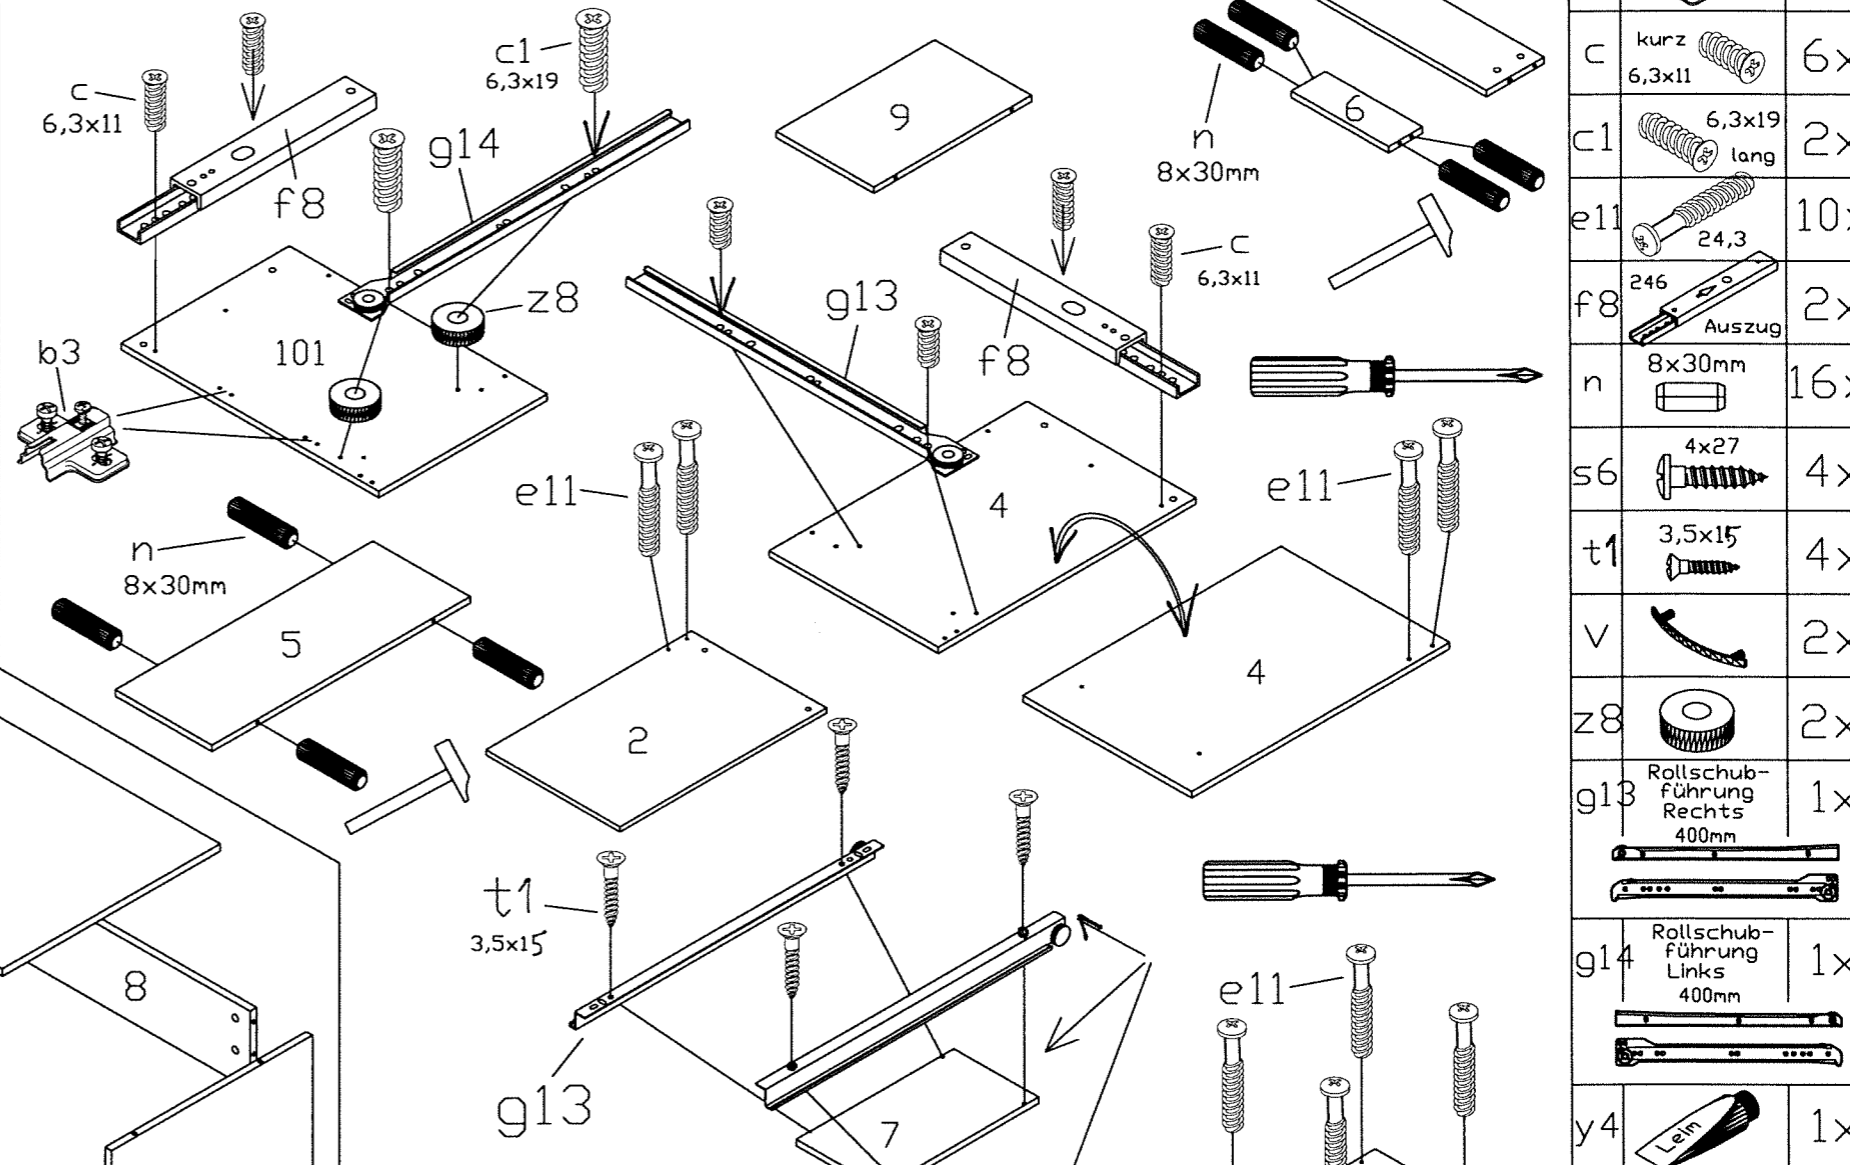

- DE Montageanleitung
- GB Assembly Instructions
- NL Handleiding voor de montage
- PL Instrukcja montażu
- HU Szerelési útmutató
- RO Instrucțiuni de montaj
- FR Notice de montage
- IT Istruzioni di montaggio
- CZ Montážní návod
- SK Návod na montáž
- TR Montaj talimatı
- RU Инструкция по монтажу

- 101. ASL 705x460x15mm 1
- 2. ASR 705x460x15mm 1
- 3. BL 1200x500x15mm 1
- 4. MS 705x460x15mm 1
- 5. RWL 704x265x15mm 1
- 6. SDK 265x93x15mm 1
- 7. AZ 232x430x15mm 1
- 8. TRA 880x157x15mm 1
- 9. ZB 265x433x15mm 1
- 10. TR 456x293x15mm 1
- 11. SKV 293x141x15mm 1
- 12. SKB 242x318x3mm 1
- 13. SZL 322x97x12mm 1
- 14. SZH 231x97x12mm 1
- 15. SZL 322x97x12mm 1