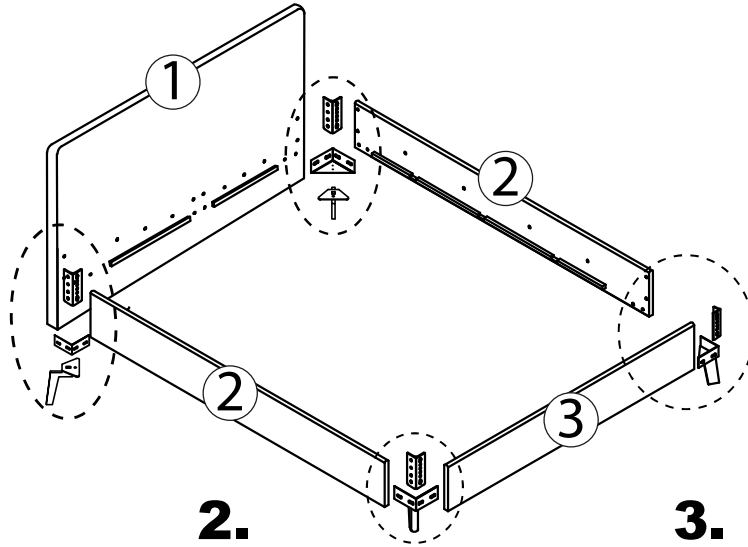

RIVA by meise (KB-597)

160 cm
 180 cm
 200 cm

A-12	B-12	C-12	D-12	E-12	F-12	G-12	H-12	I-12
4	4	6	20	-	1	-	4	4
				-		-		
H 200	-	-	M6*25		2012*154*70		M8	M6*20
J-12	K-12	LL/LR-12	M-12	N-12	O-12	P-12	Q-12	R-12
-	-	-	-	1 / 1	4	-	-	-
-	-	-	-			-	-	-
				10 / 13	M8			
S-12	T-12	UL/UR-12	V-12	W-12	X-12	Y-12	Z-12	AA-12
2	-	-	1	6	-	20	-	8
	-	-			-		-	
1520*38*38			5	M6		M8*25		M8*60
AB-12	AD-12	AE-12	AG-12					
4	2	6	1					
								
M8	590/690/790 *30*20	4*40	Set					
								
		60 min		< 120 KG < 120 KG				

1

1.

2.

2

1.

2.

3.

4.