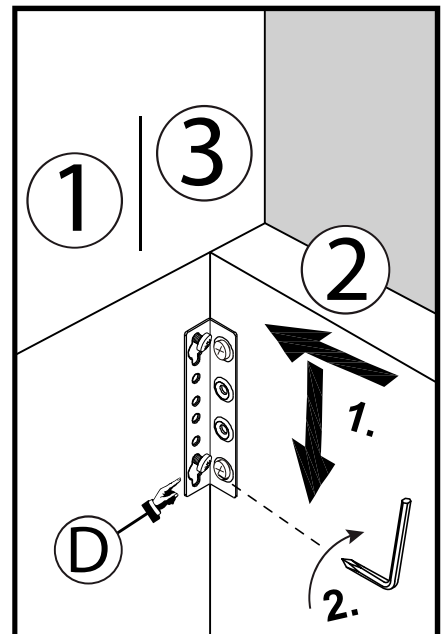

RIVA by meise (KB-597)

160 cm
 180 cm
 200 cm

A-12	B-12	C-12	D-12	E-12	F-12	G-12	H-12	I-12
4	4	6	20	-	1	-	4	4
				-		-		
H 200	-	-	M6*25		2012*154*70		M8	M6*20
J-12	K-12	LL/LR-12	M-12	N-12	O-12	P-12	Q-12	R-12
-	-	-	-	1 / 1	4	-	-	-
-	-	-	-			-	-	-
				10 / 13	M8			
S-12	T-12	UL/UR-12	V-12	W-12	X-12	Y-12	Z-12	AA-12
2	-	-	1	6	-	20	-	8
	-	-			-		-	
1520*38*38			5	M6		M8*25		M8*60
AB-12	AD-12	AE-12	AG-12					
4	2	6	1					
								
M8	590/690/790 *30*20	4*40	Set					
								
		60 min		< 120 KG < 120 KG				

1

1.

2.

2

1.

2.

3.

4.