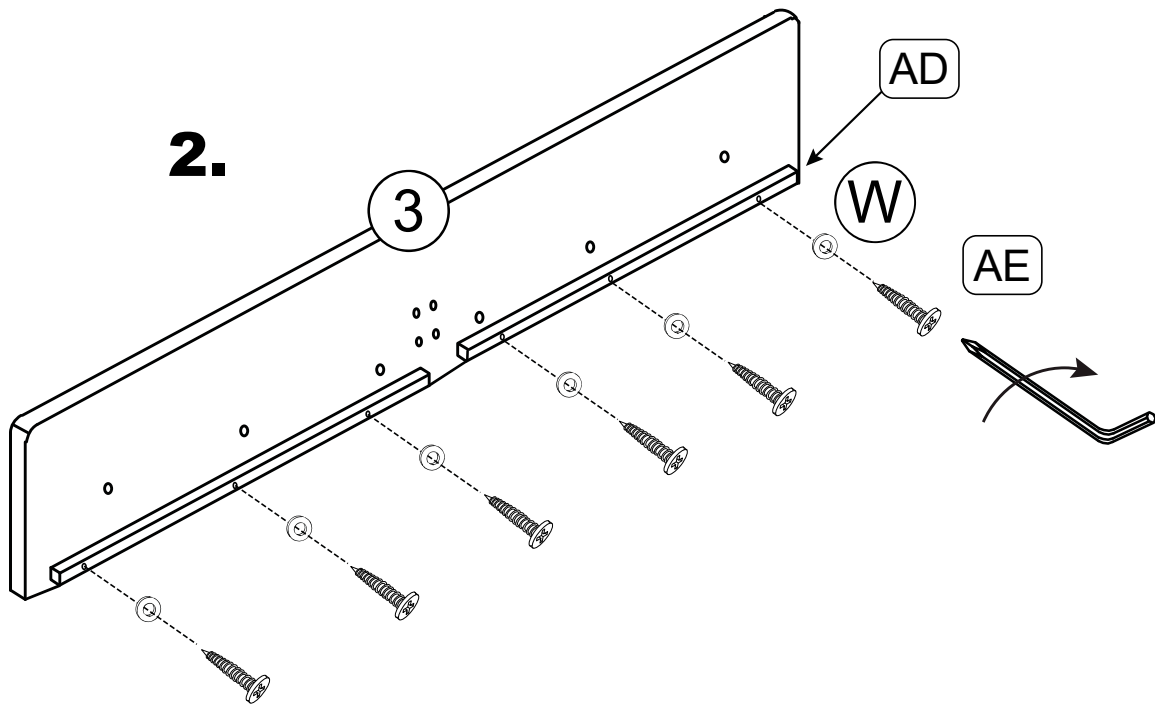

RIVA by meise (KB-597)

160 cm
 180 cm
 200 cm

A-12	B-12	C-12	D-12	E-12	F-12	G-12	H-12	I-12
4	4	6	20	-	1	-	4	4
				-		-		
H 200	-	-	M6*25		2012*154*70		M8	M6*20
J-12	K-12	LL/LR-12	M-12	N-12	O-12	P-12	Q-12	R-12
-	-	-	-	1 / 1	4	-	-	-
-	-	-	-			-	-	-
				10 / 13	M8			
S-12	T-12	UL/UR-12	V-12	W-12	X-12	Y-12	Z-12	AA-12
2	-	-	1	6	-	20	-	8
	-	-			-		-	
1520*38*38			5	M6		M8*25		M8*60
AB-12	AD-12	AE-12	AG-12					
4	2	6	1					
								
M8	590/690/790 *30*20	4*40	Set					
								
		60 min		< 120 KG < 120 KG				

1

1.

2.

2

1.

2.

3.

4.