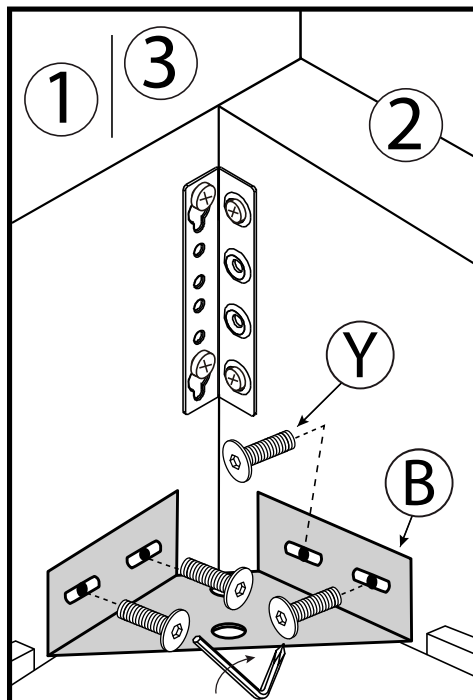

RIVA by meise (KB-597)

160 cm
 180 cm
 200 cm

A-12	B-12	C-12	D-12	E-12	F-12	G-12	H-12	I-12
4	4	6	20	-	1	-	4	4
				-		-		
H 200	-	-	M6*25		2012*154*70		M8	M6*20
J-12	K-12	LL/LR-12	M-12	N-12	O-12	P-12	Q-12	R-12
-	-	-	-	1 / 1	4	-	-	-
-	-	-	-			-	-	-
				10 / 13	M8			
S-12	T-12	UL/UR-12	V-12	W-12	X-12	Y-12	Z-12	AA-12
2	-	-	1	6	-	20	-	8
	-	-			-		-	
1520*38*38			5	M6		M8*25		M8*60
AB-12	AD-12	AE-12	AG-12					
4	2	6	1					
								
M8	590/690/790 *30*20	4*40	Set					
								
		60 min		< 120 KG < 120 KG				

1

1.

2.

2

1.

2.

3.

4.